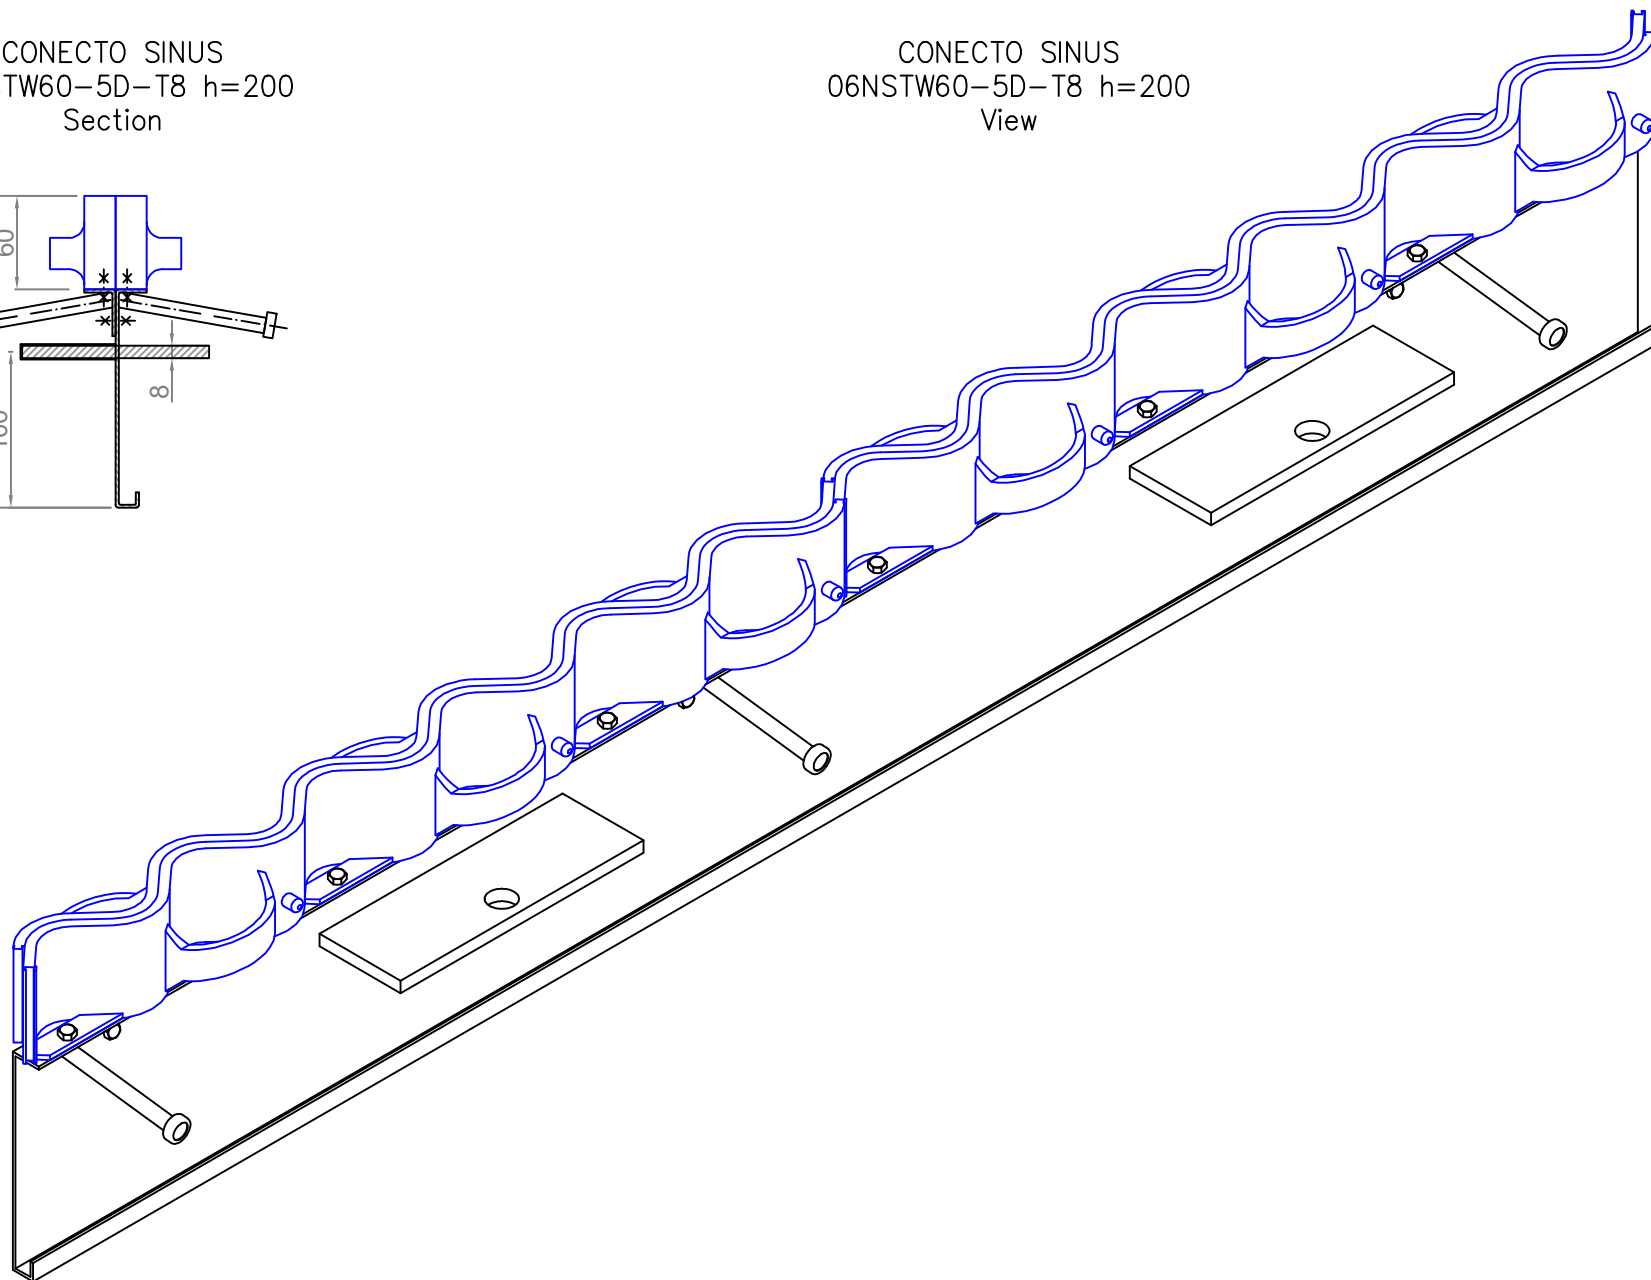

CONECTO SINUS  
06NSTW60-5D-T8 h=200  
Section

CONECTO SINUS  
06NSTW60-5D-T8 h=200  
View

Conecto Sinus  
06NSTW60-5D-T8 h=200, L=3000  
polyamide / black steel

Conecto Profiles Sp. z o.o.  
ul. Przemysłowa 39  
61-541 Poznań  
www.conecto-profiles.com

PROJEKT	PROJECT	ZŁOŻENIE	SUB ASSEMBLY	RYSUNEK	DRAWING	ARKUSZ	SHEET	VER	REV
--		--		01		1	Z OF	1	

ROZMIAR / SIZE  
A3

SKALA / SCALE  
1:1

Wszystkie wymiary podano w [ mm ]  
All dimensions in [ mm ]