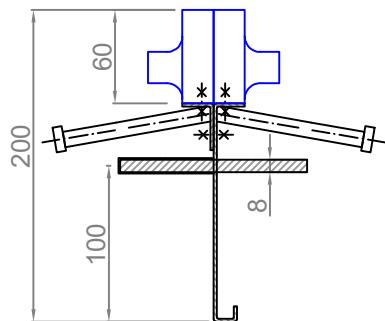

CONECTO SINUS  
06NSTW60-5D-T8 h=200  
Section

CONECTO SINUS  
06NSTW60-5D-T8 h=200  
View

Conecto Sinus  
06NSTW60-5D-T8 h=200, L=3000  
polyamide / black steel

Conecto Profiles Sp. z o.o.  
ul. Przemysłowa 39  
61-541 Poznań  
www.conecto-profiles.com

PROJEKT	PROJECT	ZŁOŻENIE	SUB ASSEMBLY	RYSUNEK	DRAWING	ARKUSZ	SHEET	VER	REV
--		--		01		1	Z OF	1	

ROZMIAR / SIZE  
A3

SKALA / SCALE  
1:1

Wszystkie wymiary podano w [ mm ]  
All dimensions in [ mm ]