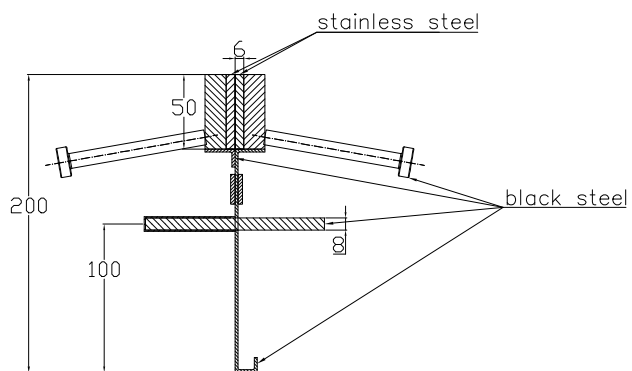

CONECTO SINUS
06NS50-4D-T8 h=200
SECTION

CONECTO SINUS
06NS50-4D-T8 h=200
VIEW

Armoured joint Conecto Sinus
06NS50-4D-T8 h=200
L=2400, stainless steel version

Conecto Profiles Sp. z o.o.
ul. Przemysłowa 39
61-541 Poznań
www.conecto-profiles.com

ROZMIAR / SIZE A3	SKALA / SCALE 1:1	Wszystkie wymiary podano w [mm] All dimensions in [mm]
----------------------	----------------------	---

PROJEKT	PROJECT	ZŁOŻENIE	SUB ASSEMBLY	RYСУNEK	DRAWING	ARKUSZ SHEET	WER REV
--		--			01	1 Z OF 1	