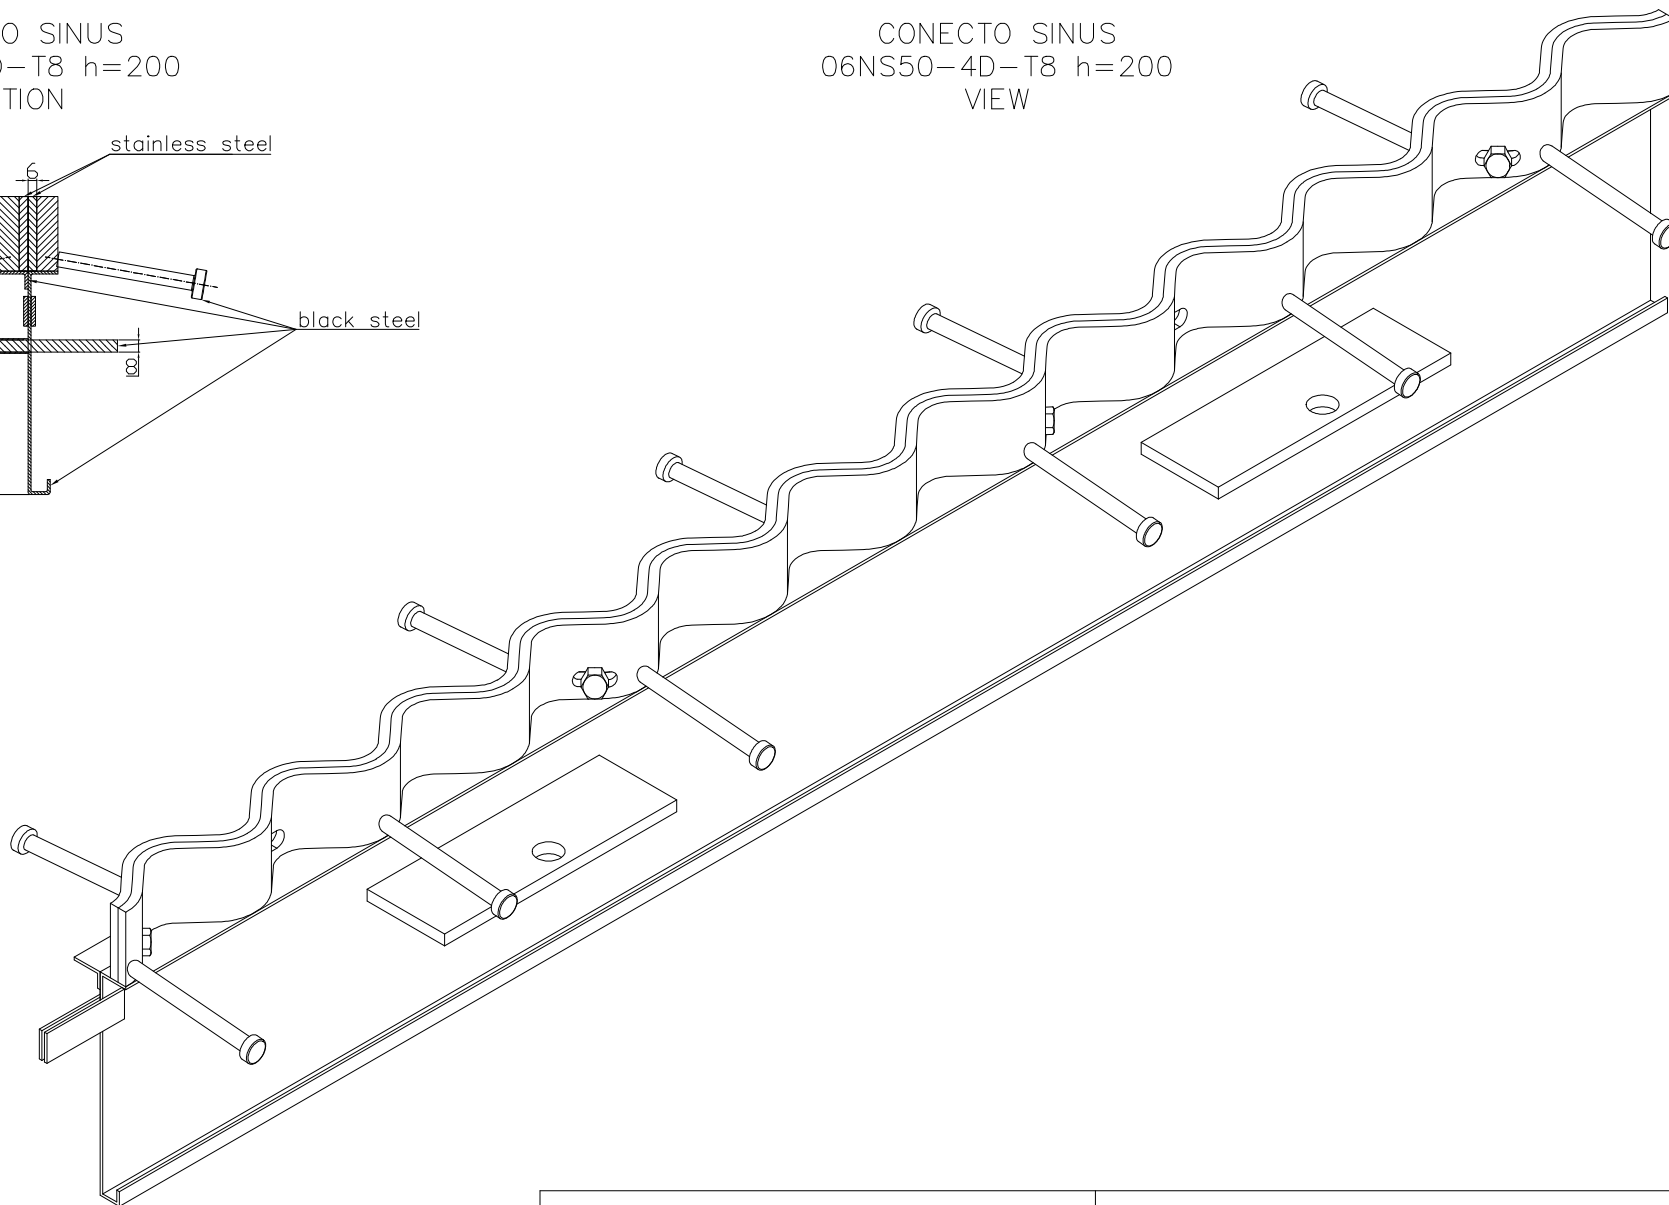

CONECTO SINUS
06NS50-4D-T8 h=200
SECTION

CONECTO SINUS
06NS50-4D-T8 h=200
VIEW

Armoured joint Conecto Sinus
06NS50-4D-T8 h=200
L=2400, stainless steel version

Conecto Profiles Sp. z o.o.
ul. Przemysłowa 39
61-541 Poznań
www.conecto-profiles.com

ROZMIAR / SIZE A3	SKALA / SCALE 1:1	Wszystkie wymiary podano w [mm] All dimensions in [mm]
----------------------	----------------------	---

PROJEKT	PROJECT	ZŁOŻENIE	SUB ASSEMBLY	RYСУNEK	DRAWING	ARKUSZ SHEET	WER REV
--		--			01	1 Z OF 1	