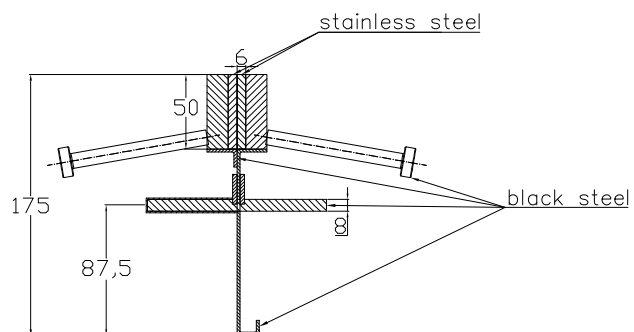

CONECTO SINUS
06NS50-4D-T8 h=175
SECTION

CONECTO SINUS
06NS50-4D-T8 h=175
VIEW

Armoured joint Conecto Sinus
06NS50-4D-T8 h=175
L=2400, stainless steel version

Conecto Profiles Sp. z o.o.
ul. Przemysłowa 39
61-541 Poznań
www.conecto-profiles.com

ROZMIAR / SIZE	SKALA / SCALE	Wszystkie wymiary podano w [mm] All dimensions in [mm]
A3	1:1	

PROJEKT	PROJECT	ZŁOŻENIE	SUB ASSEMBLY	RYСУNEK	DRAWING	ARKUSZ SHEET	WER REV
--		--		01		1 Z OF 1	