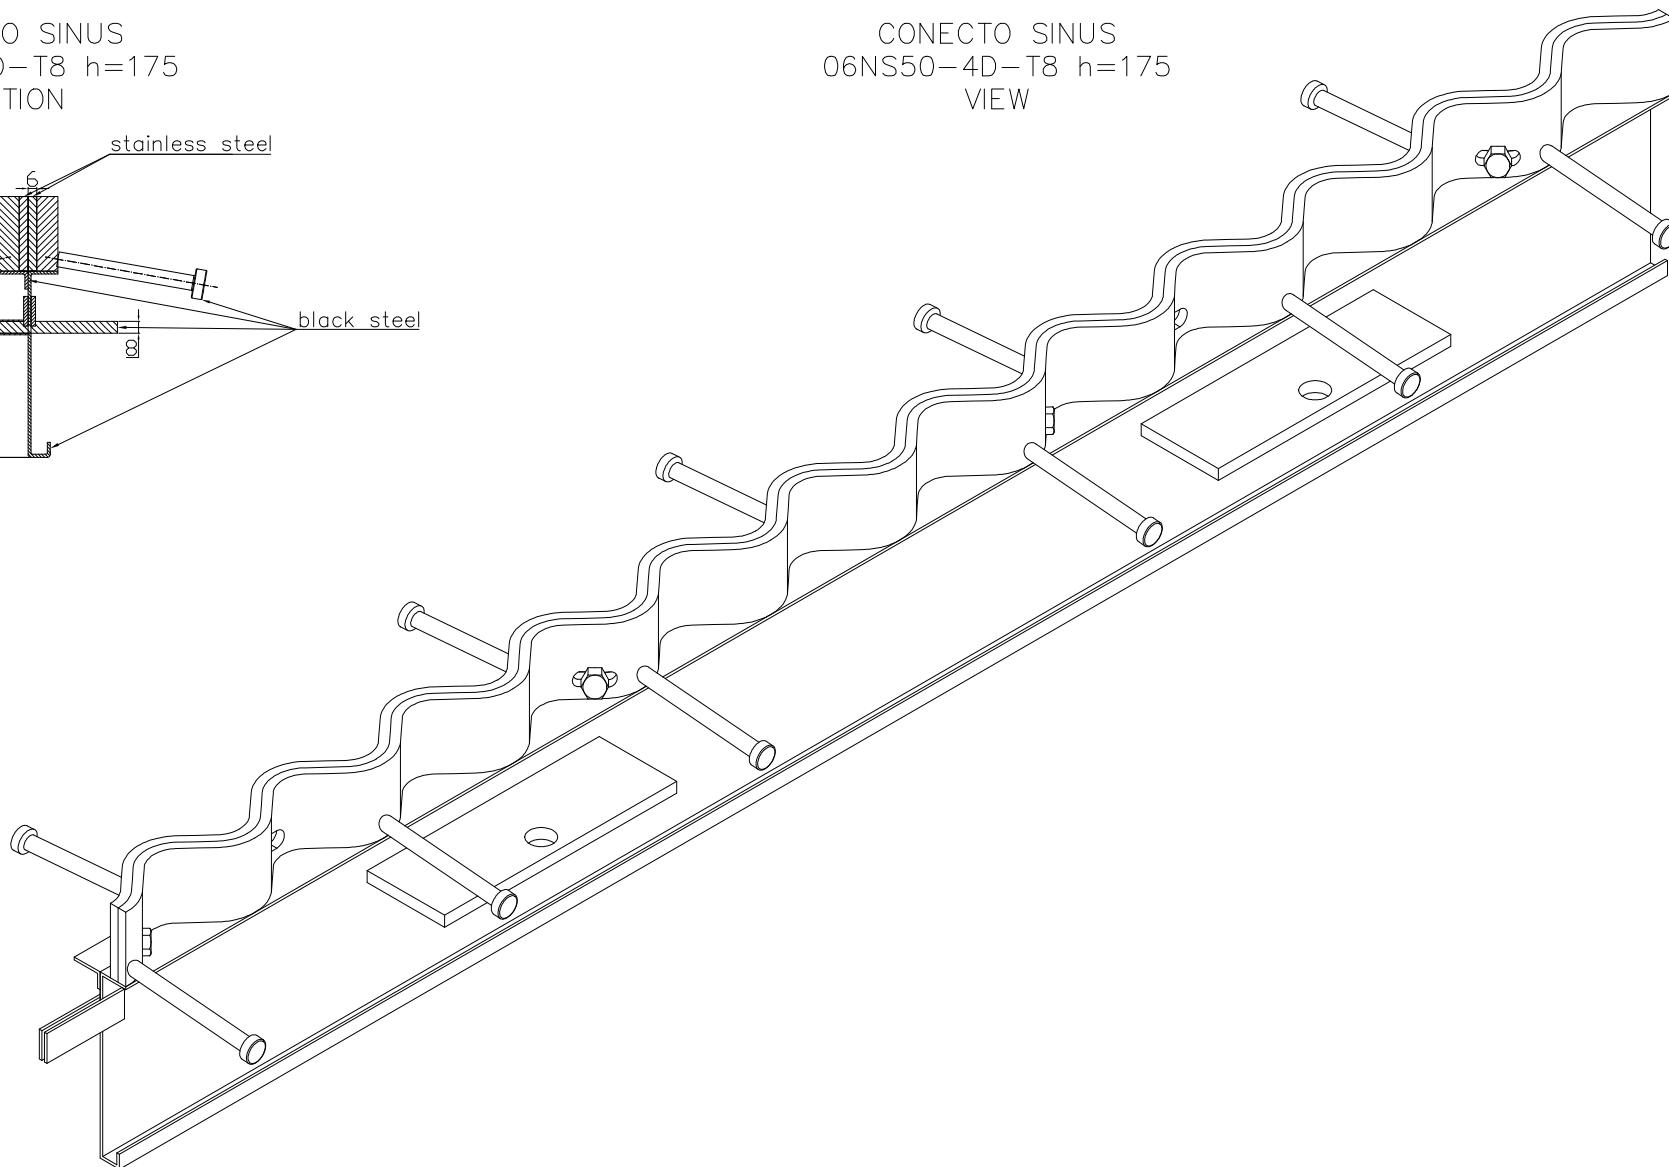

CONECTO SINUS
06NS50-4D-T8 h=175
SECTION

CONECTO SINUS
06NS50-4D-T8 h=175
VIEW

Armoured joint Conecto Sinus
06NS50-4D-T8 h=175
L=2400, stainless steel version

Conecto Profiles Sp. z o.o.
ul. Przemysłowa 39
61-541 Poznań
www.conecto-profiles.com

ROZMIAR / SIZE	SKALA / SCALE	Wszystkie wymiary podano w [mm] All dimensions in [mm]
A3	1:1	

PROJEKT	PROJECT	ZŁOŻENIE	SUB ASSEMBLY	RYСУNEK	DRAWING	ARKUSZ SHEET	WER REV
--		--		01		1 Z OF 1	