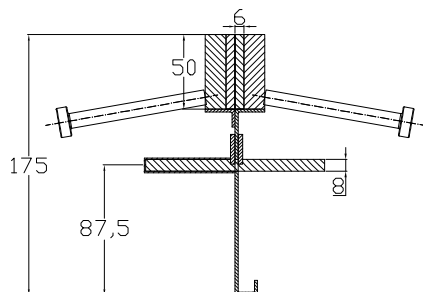

CONECTO SINUS
06NS50-4D-T8 h=175
Section

CONECTO SINUS
06NS50-4D-T8 h=175
View

Armoured joint Conecto Sinus
06NS50-4D-T8 h=175
L=2400, black steel

Conecto Profiles Sp. z o.o.
ul. Przemysłowa 39
61-541 Poznań
www.conecto-profiles.com

| PROJEKT | PROJECT | ZŁOŻENIE | SUB ASSEMBLY | RYСУNEK | DRAWING | ARKUSZ SHEET | WER REV |
|---------|---------|----------|--------------|---------|---------|--------------|---------|
| -- | -- | -- | -- | 01 | 01 | 1 Z OF 1 | |

ROZMIAR / SIZE
--

SKALA / SCALE
1:1

Wszystkie wymiary podano w [mm]
All dimensions in [mm]