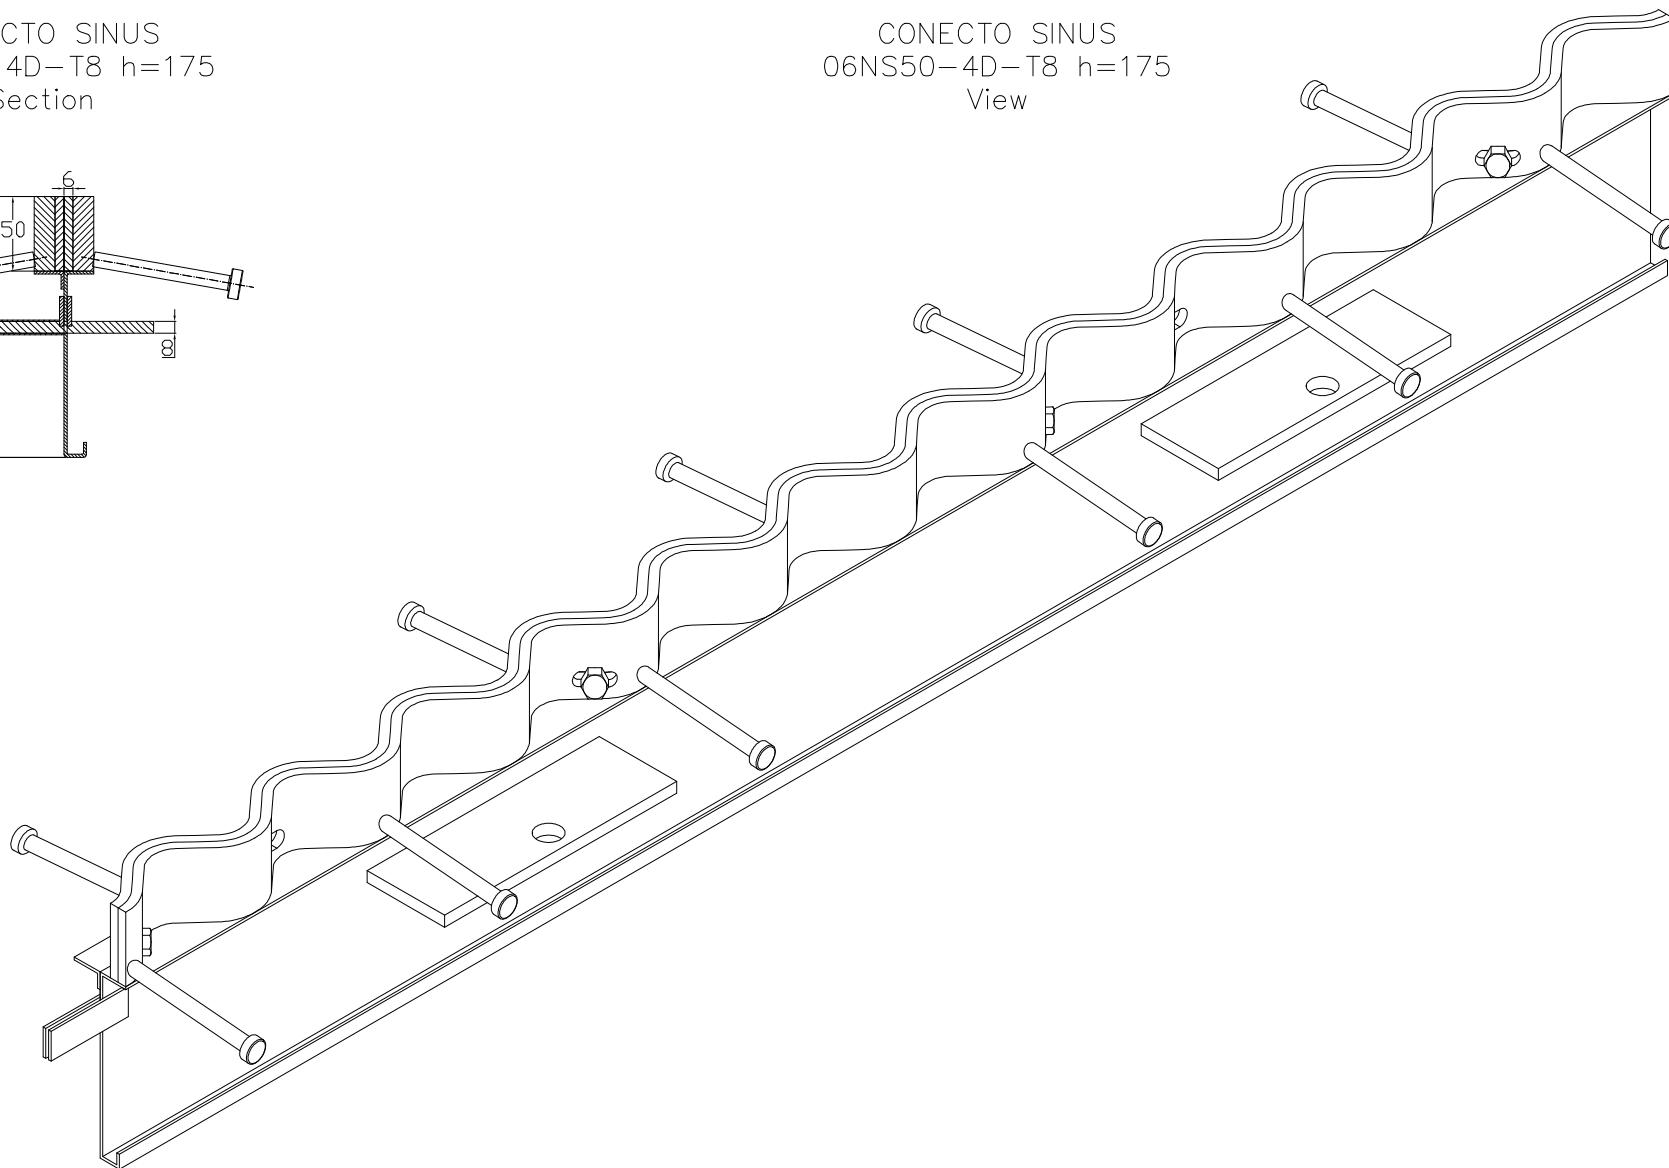

CONECTO SINUS
06NS50-4D-T8 h=175
Section

CONECTO SINUS
06NS50-4D-T8 h=175
View

Armoured joint Conecto Sinus
06NS50-4D-T8 h=175
L=2400, black steel

Conecto Profiles Sp. z o.o.
ul. Przemysłowa 39
61-541 Poznań
www.conecto-profiles.com

| PROJEKT | PROJECT | ZŁOŻENIE | SUB ASSEMBLY | RYСУNEK | DRAWING | ARKUSZ SHEET | WER REV |
|---------|---------|----------|--------------|---------|---------|--------------|---------|
| -- | -- | -- | -- | 01 | 01 | 1 Z OF 1 | |

ROZMIAR / SIZE
--

SKALA / SCALE
1:1

Wszystkie wymiary podano w [mm]
All dimensions in [mm]