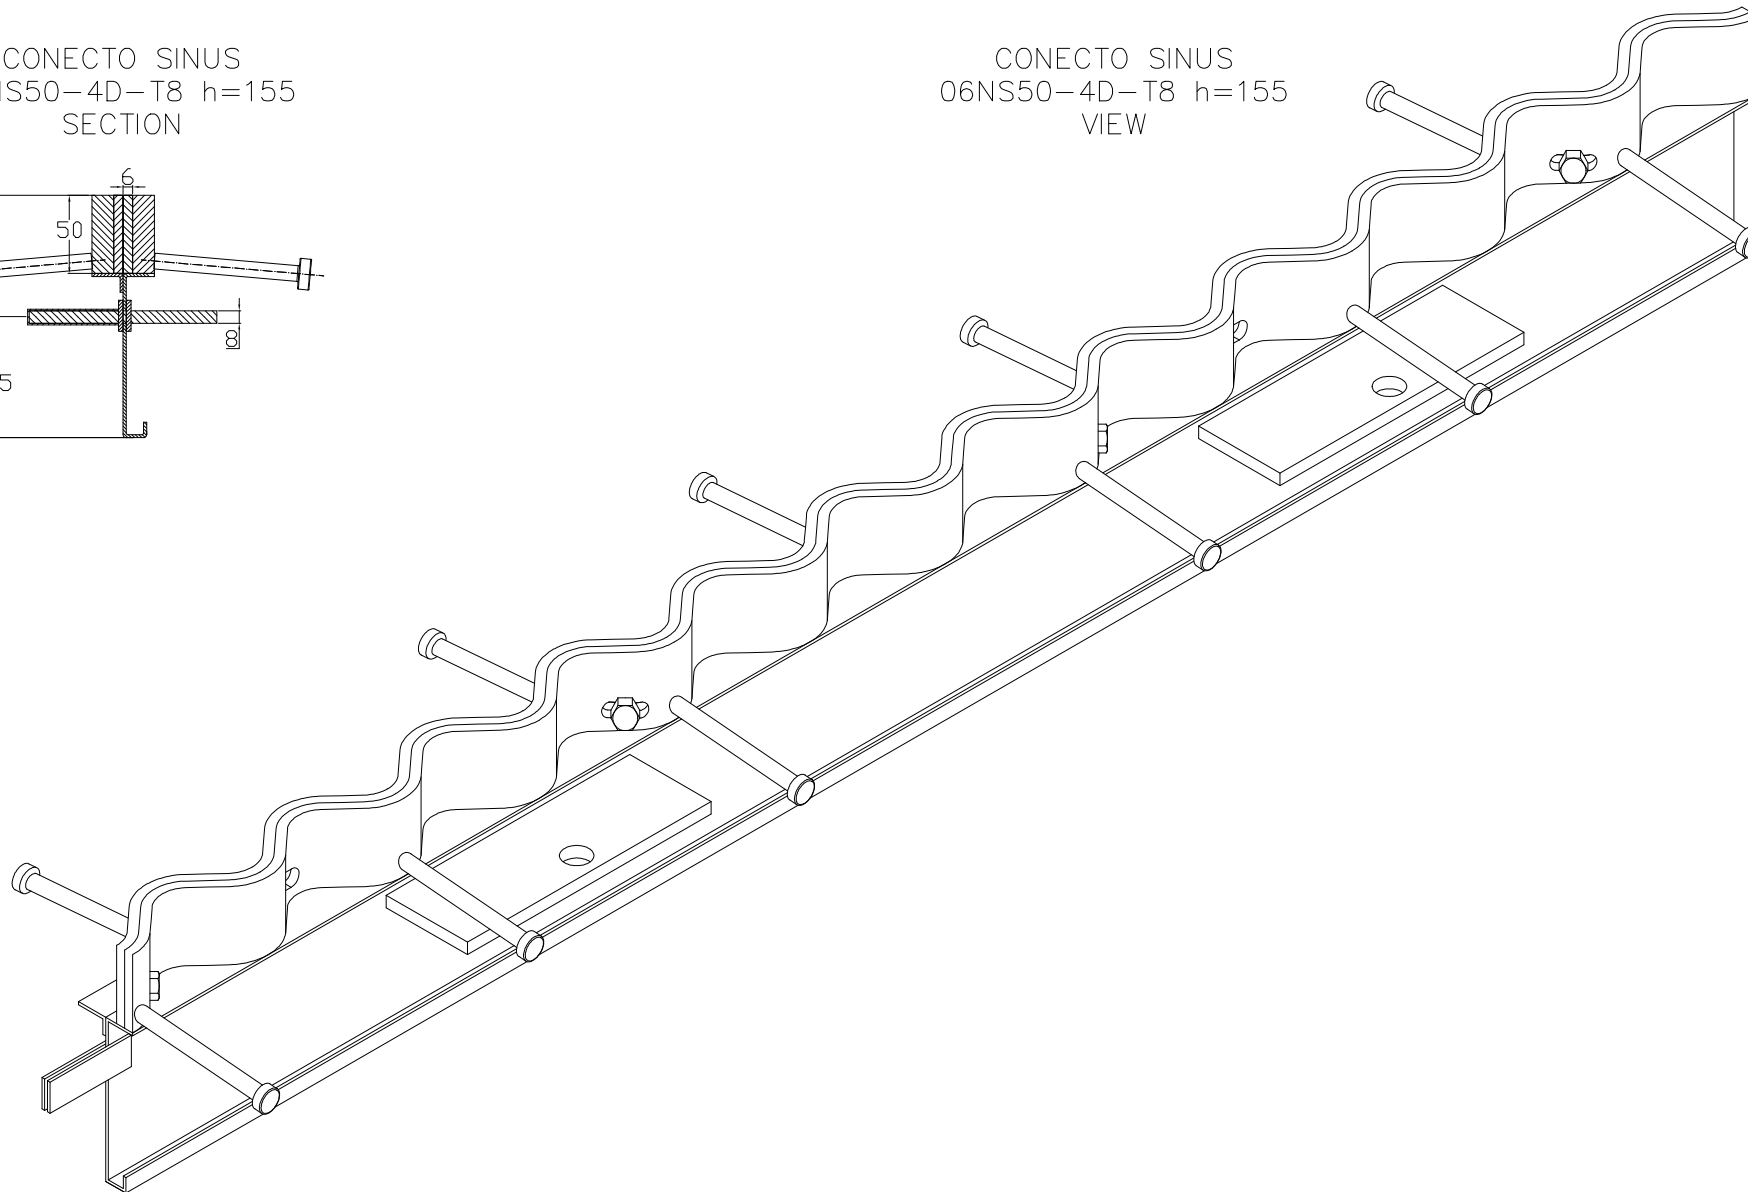

CONECTO SINUS
06NS50-4D-T8 h=155
SECTION

CONECTO SINUS
06NS50-4D-T8 h=155
VIEW

Armoured joint Conecto Sinus
06NS50-4D-T8 h=155
L=2400, black steel

Conecto Profiles Sp. z o.o.
ul. Przemysłowa 39
61-541 Poznań
www.conecto-profiles.com

ROZMIAR / SIZE	SKALA / SCALE	Wszystkie wymiary podano w [mm] All dimensions in [mm]
A3	1:1	

PROJEKT	PROJECT	ZŁOŻENIE	SUB ASSEMBLY	RYSUNEK	DRAWING	ARKUSZ SHEET	WER REV
--		--		01		1 Z OF 1	