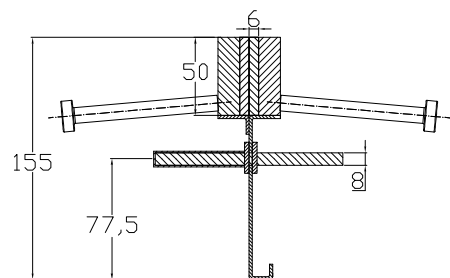

CONECTO SINUS
06NS50-4D-T8 h=155
SECTION

CONECTO SINUS
06NS50-4D-T8 h=155
VIEW

Armoured joint Conecto Sinus
06NS50-4D-T8 h=155
L=2400, black steel

Conecto Profiles Sp. z o.o.
ul. Przemysłowa 39
61-541 Poznań
www.conecto-profiles.com

ROZMIAR / SIZE	SKALA / SCALE	Wszystkie wymiary podano w [mm] All dimensions in [mm]
A3	1:1	

PROJEKT	PROJECT	ZŁOŻENIE	SUB ASSEMBLY	RYSUNEK	DRAWING	ARKUSZ SHEET	WER REV
--		--		01		1 Z OF 1	