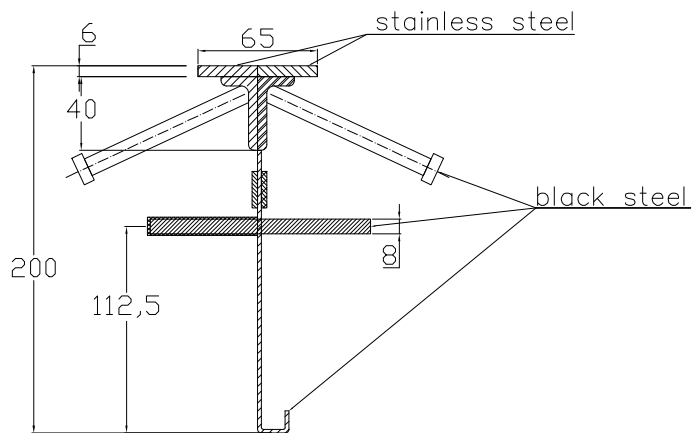

CONECTO SINUS  
06NCC65/40x20-5D-T8 h=200  
Section

CONECTO SINUS  
06NCC65/40x20-5D-T8 h=200  
View

Conecto Dowel  
06NCC65/40x20-5D-T8 h=200  
L=3000, stainless steel

Conecto Profiles Sp. z o.o.  
ul. Przemysłowa 39  
61-541 Poznań  
www.conecto-profiles.com

| ROZMIAR / SIZE | SKALA / SCALE |
|----------------|---------------|
| -              | -             |

Wszystkie wymiary podano w [ mm ]  
All dimensions in [ mm ]

| PROJEKT | PROJECT | ZŁOŻENIE | SUB ASSEMBLY | RYСУNEK | DRAWING | ARKUSZ SHEET | WER REV |
|---------|---------|----------|--------------|---------|---------|--------------|---------|
| --      |         | --       |              |         | 01      | 1 Z OF 1     |         |