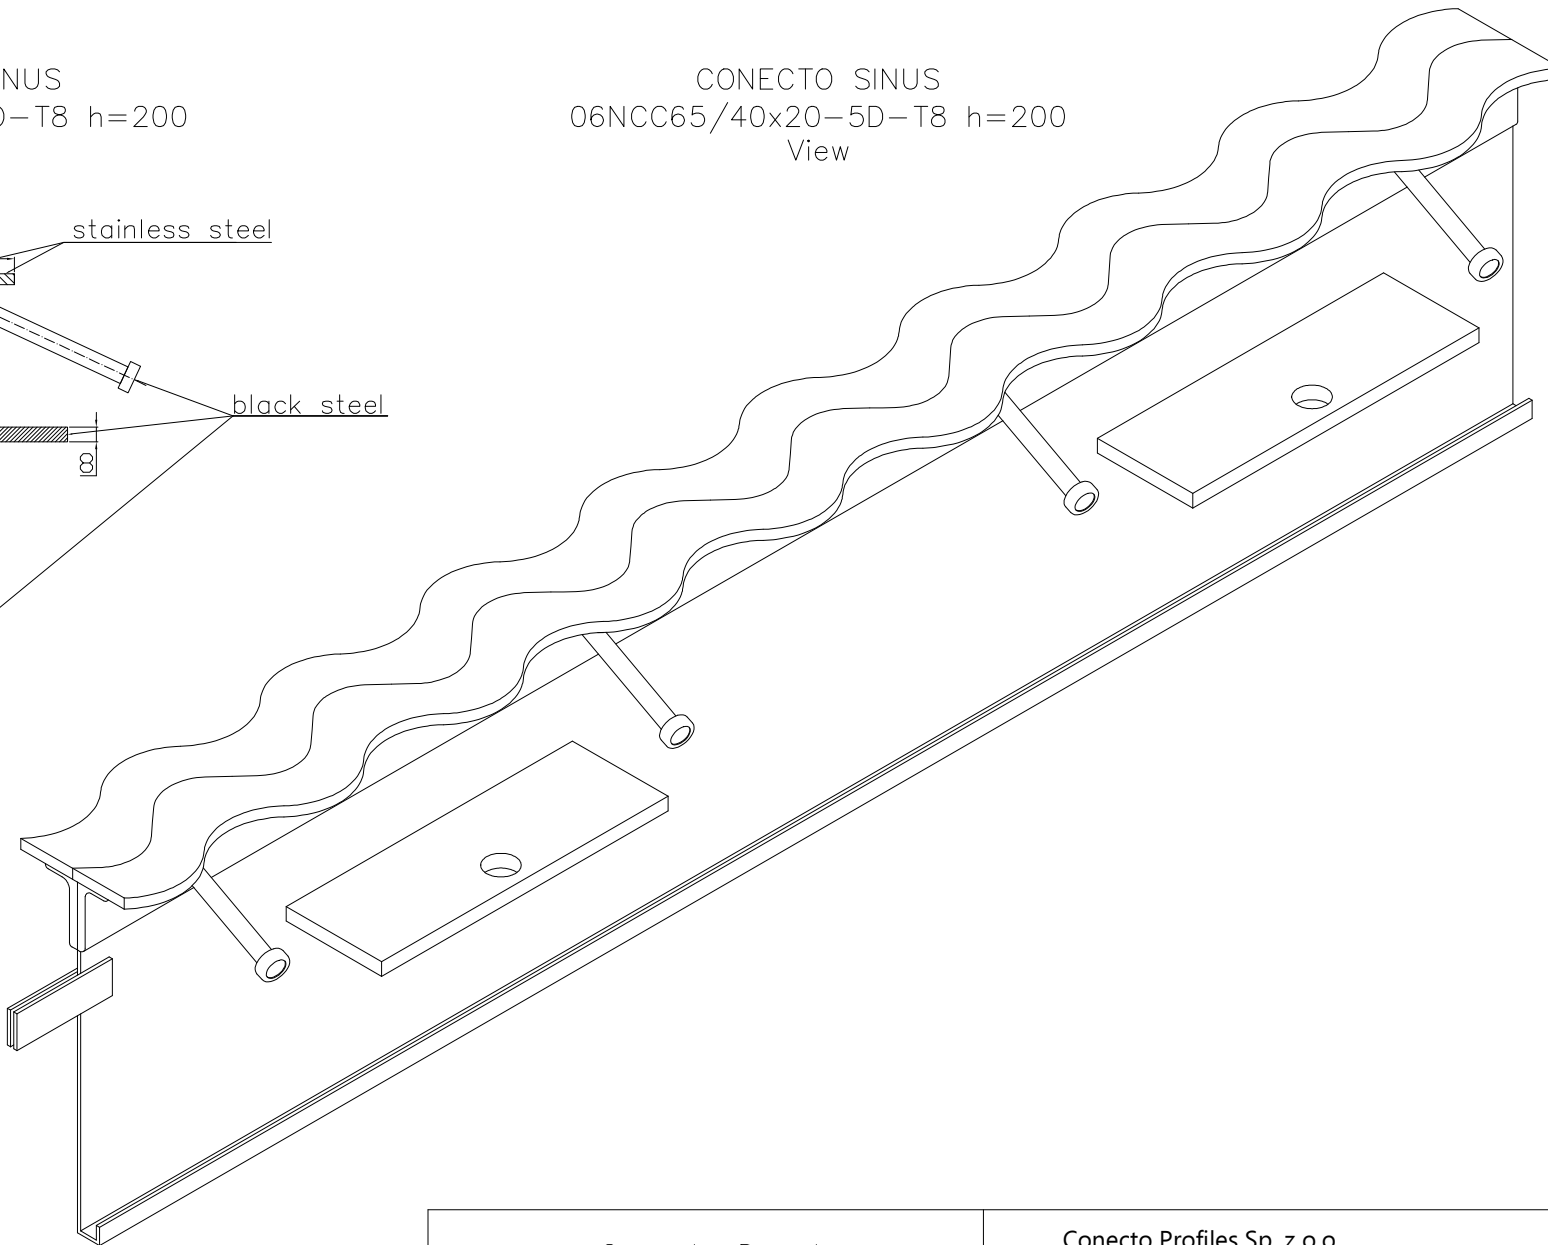

CONECTO SINUS  
06NCC65/40x20-5D-T8 h=200  
Section

CONECTO SINUS  
06NCC65/40x20-5D-T8 h=200  
View

Conecto Dowel  
06NCC65/40x20-5D-T8 h=200  
L=3000, stainless steel

Conecto Profiles Sp. z o.o.  
ul. Przemysłowa 39  
61-541 Poznań  
www.conecto-profiles.com

| ROZMIAR / SIZE | SKALA / SCALE |
|----------------|---------------|
| -              | -             |

Wszystkie wymiary podano w [ mm ]  
All dimensions in [ mm ]

| PROJEKT | PROJECT | ZŁOŻENIE | SUB ASSEMBLY | RYСУNEK | DRAWING | ARKUSZ SHEET | WER REV |
|---------|---------|----------|--------------|---------|---------|--------------|---------|
| --      |         | --       |              |         | 01      | 1 Z OF 1     |         |