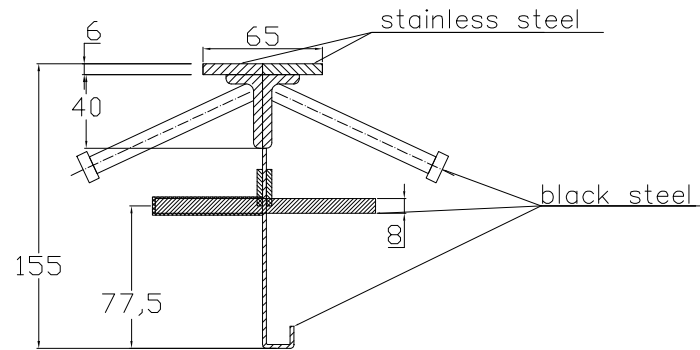

CONECTO SINUS  
06NCC65/40x20-5D-T8 h=155  
Section

CONECTO SINUS  
06NCC65/40x20-5D-T8 h=155  
View

Conecto Dowel  
06NCC65/40x20-5D-T8 h=155  
L=3000, stainless steel

Conecto Profiles Sp. z o.o.  
ul. Przemysłowa 39  
61-541 Poznań  
www.conecto-profiles.com

ROZMIAR / SIZE	SKALA / SCALE	Wszystkie wymiary podano w [ mm ] All dimensions in [ mm ]
-	-	

PROJEKT	PROJECT	ZŁOŻENIE	SUB ASSEMBLY	RYSUNEK	DRAWING	ARKUSZ SHEET	WER REV
--		--			01	1 Z OF 1	