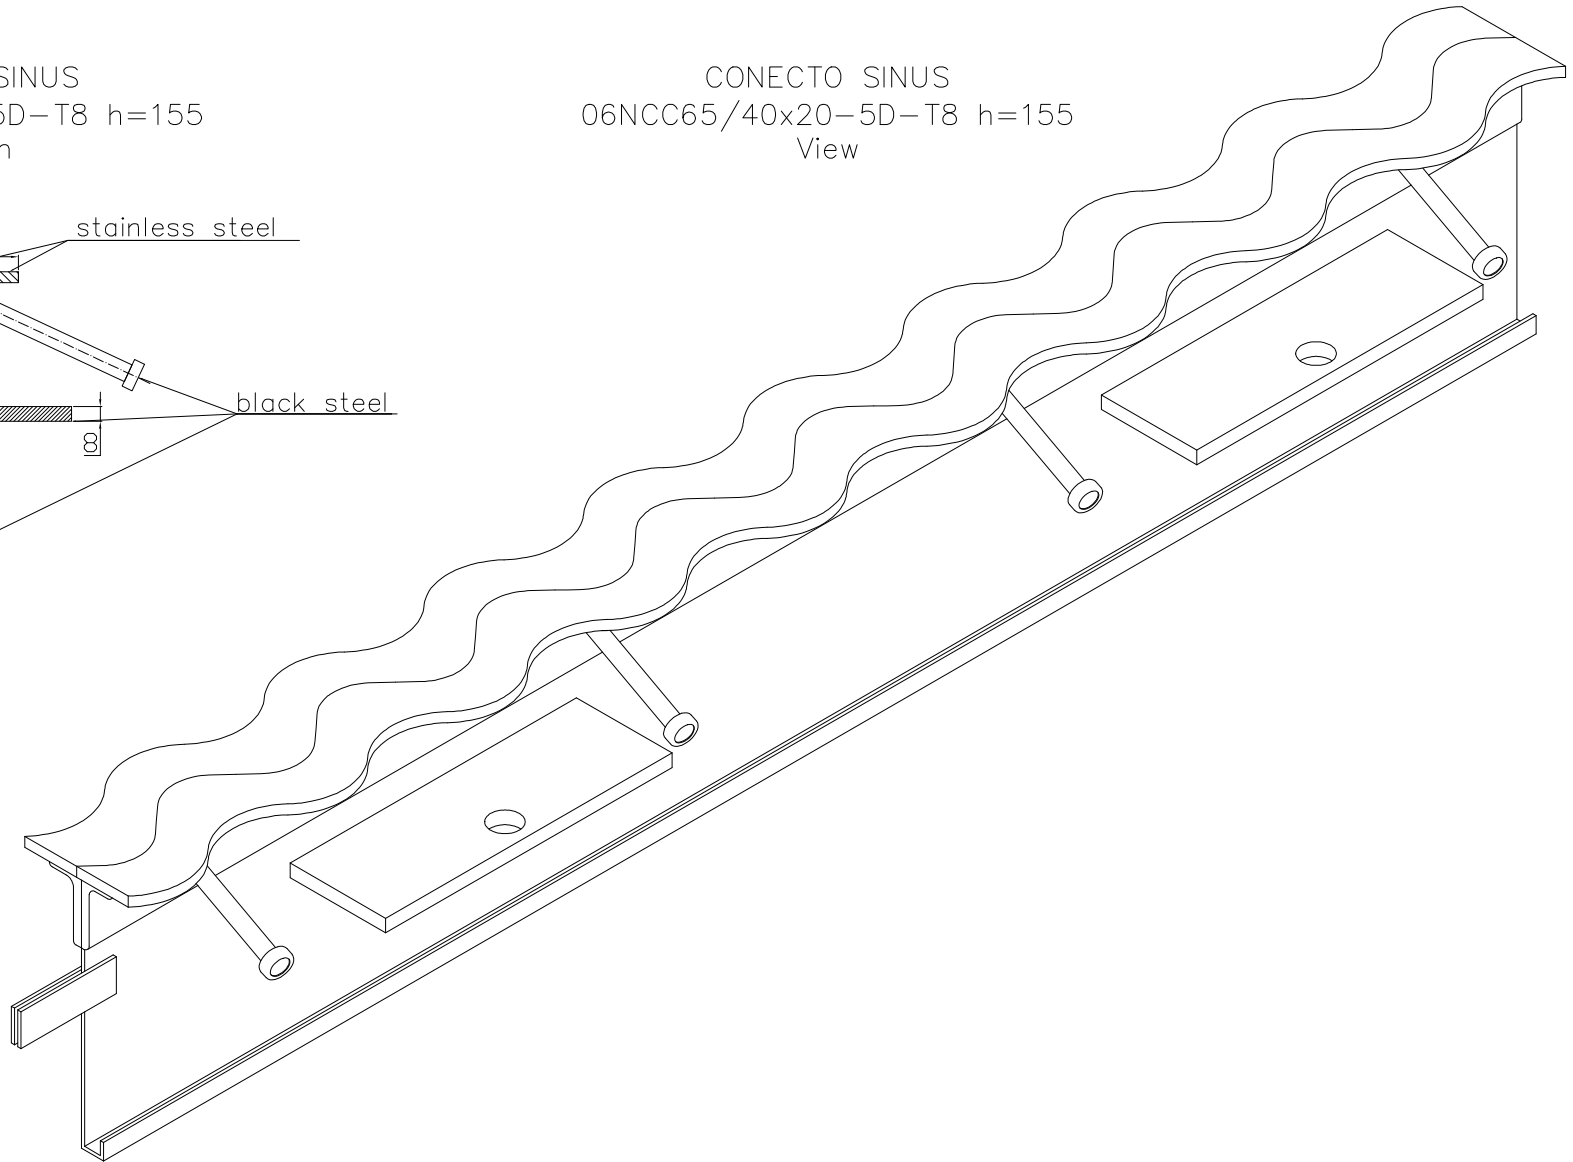

CONECTO SINUS  
06NCC65/40x20-5D-T8 h=155  
Section

CONECTO SINUS  
06NCC65/40x20-5D-T8 h=155  
View

Conecto Dowel  
06NCC65/40x20-5D-T8 h=155  
L=3000, stainless steel

Conecto Profiles Sp. z o.o.  
ul. Przemysłowa 39  
61-541 Poznań  
www.conecto-profiles.com

ROZMIAR / SIZE	SKALA / SCALE	Wszystkie wymiary podano w [ mm ] All dimensions in [ mm ]
-	-	

PROJEKT	PROJECT	ZŁOŻENIE	SUB ASSEMBLY	RYSUNEK	DRAWING	ARKUSZ SHEET	WER REV
--		--			01	1 Z OF 1	