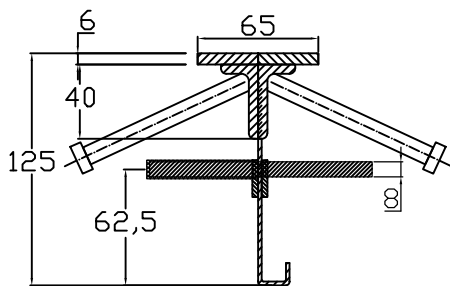

CONECTO SINUS  
06NCC65/40x20-5D-T8  
h=125  
Section

CONECTO SINUS  
06NCC65/40x20-5D-T8  
h=125  
View

Conecto Dowel  
06NCC65/40x20-5D-T8 h=125  
L=3000, black steel

Conecto Profiles Sp. z o.o.  
ul. Przemysłowa 39  
61-541 Poznań  
www.conecto-profiles.com

ROZMIAR / SIZE	SKALA / SCALE	Wszystkie wymiary podano w [ mm ] All dimensions in [ mm ]	PROJEKT / PROJECT	ZŁOŻENIE / SUB ASSEMBLY	RYSLINEK / DRAWING	ARKUSZ / SHEET	VER / REV
-	-		--	--	01	1 Z DF 1	