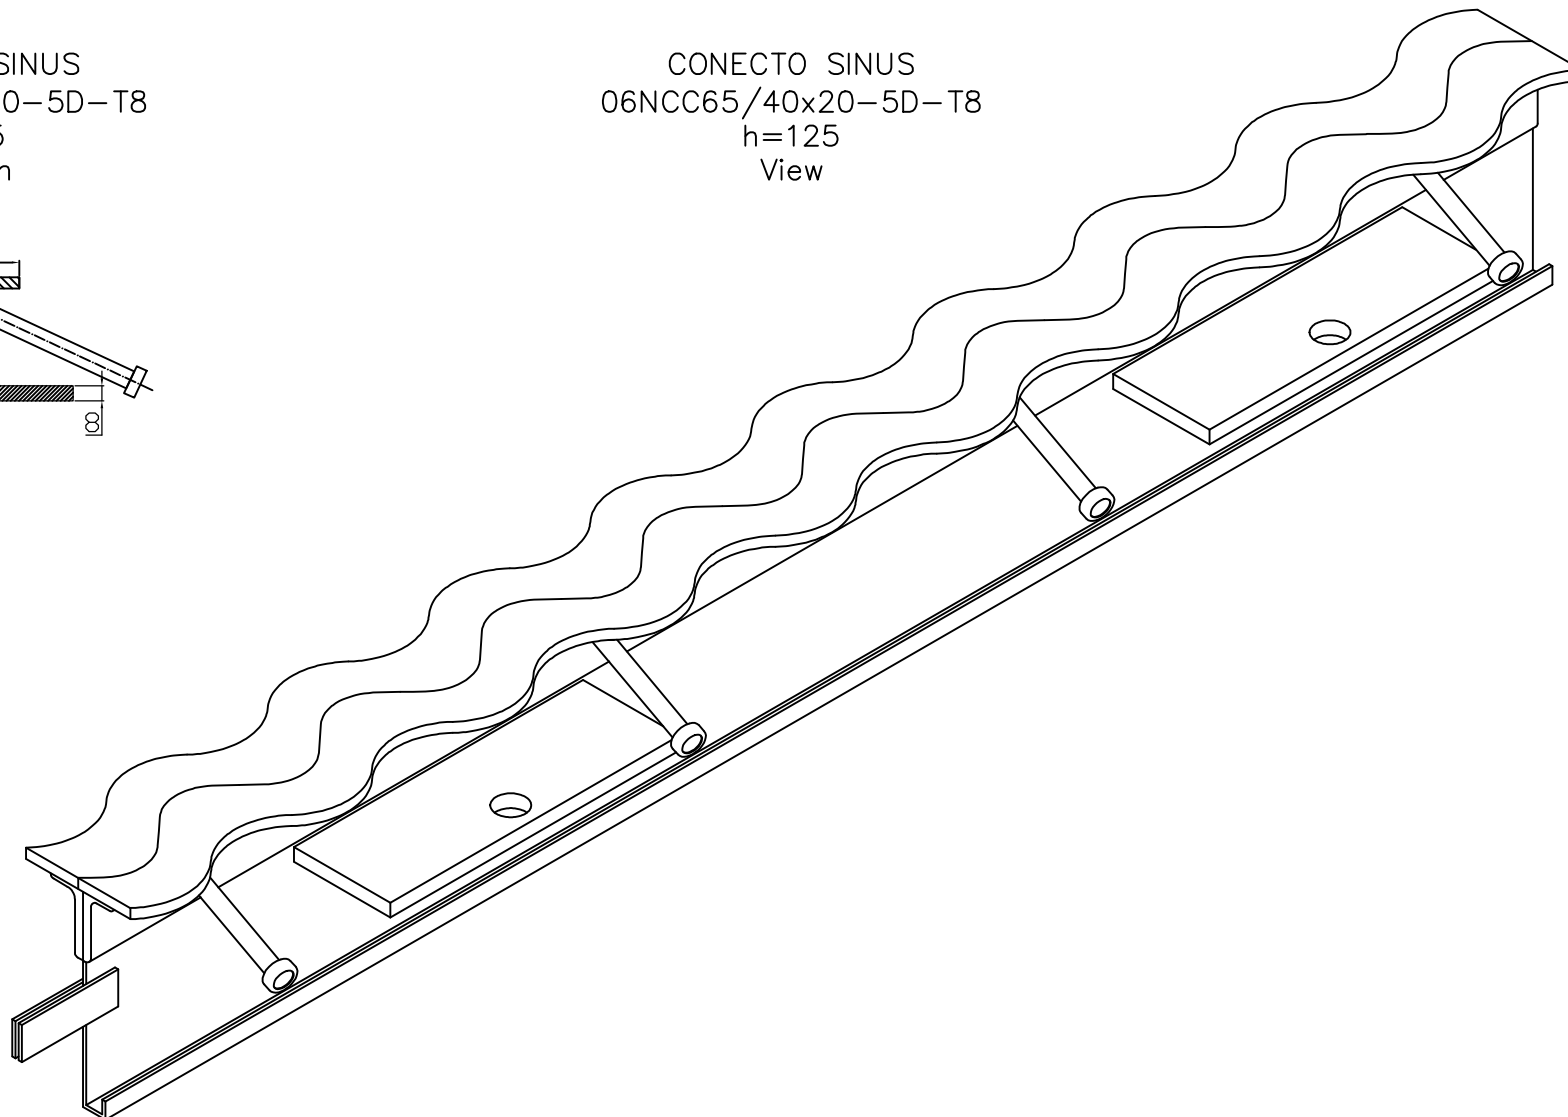

CONECTO SINUS  
06NCC65/40x20-5D-T8  
h=125  
Section

CONECTO SINUS  
06NCC65/40x20-5D-T8  
h=125  
View

Conecto Dowel  
06NCC65/40x20-5D-T8 h=125  
L=3000, black steel

Conecto Profiles Sp. z o.o.  
ul. Przemysłowa 39  
61-541 Poznań  
www.conecto-profiles.com

ROZMIAR / SIZE	SKALA / SCALE	Wszystkie wymiary podano w [ mm ] All dimensions in [ mm ]	PROJEKT / PROJECT	ZŁOŻENIE / SUB ASSEMBLY	RYSLINEK / DRAWING	ARKUSZ / SHEET	VER / REV
-	-		--	--	01	1 Z DF 1	