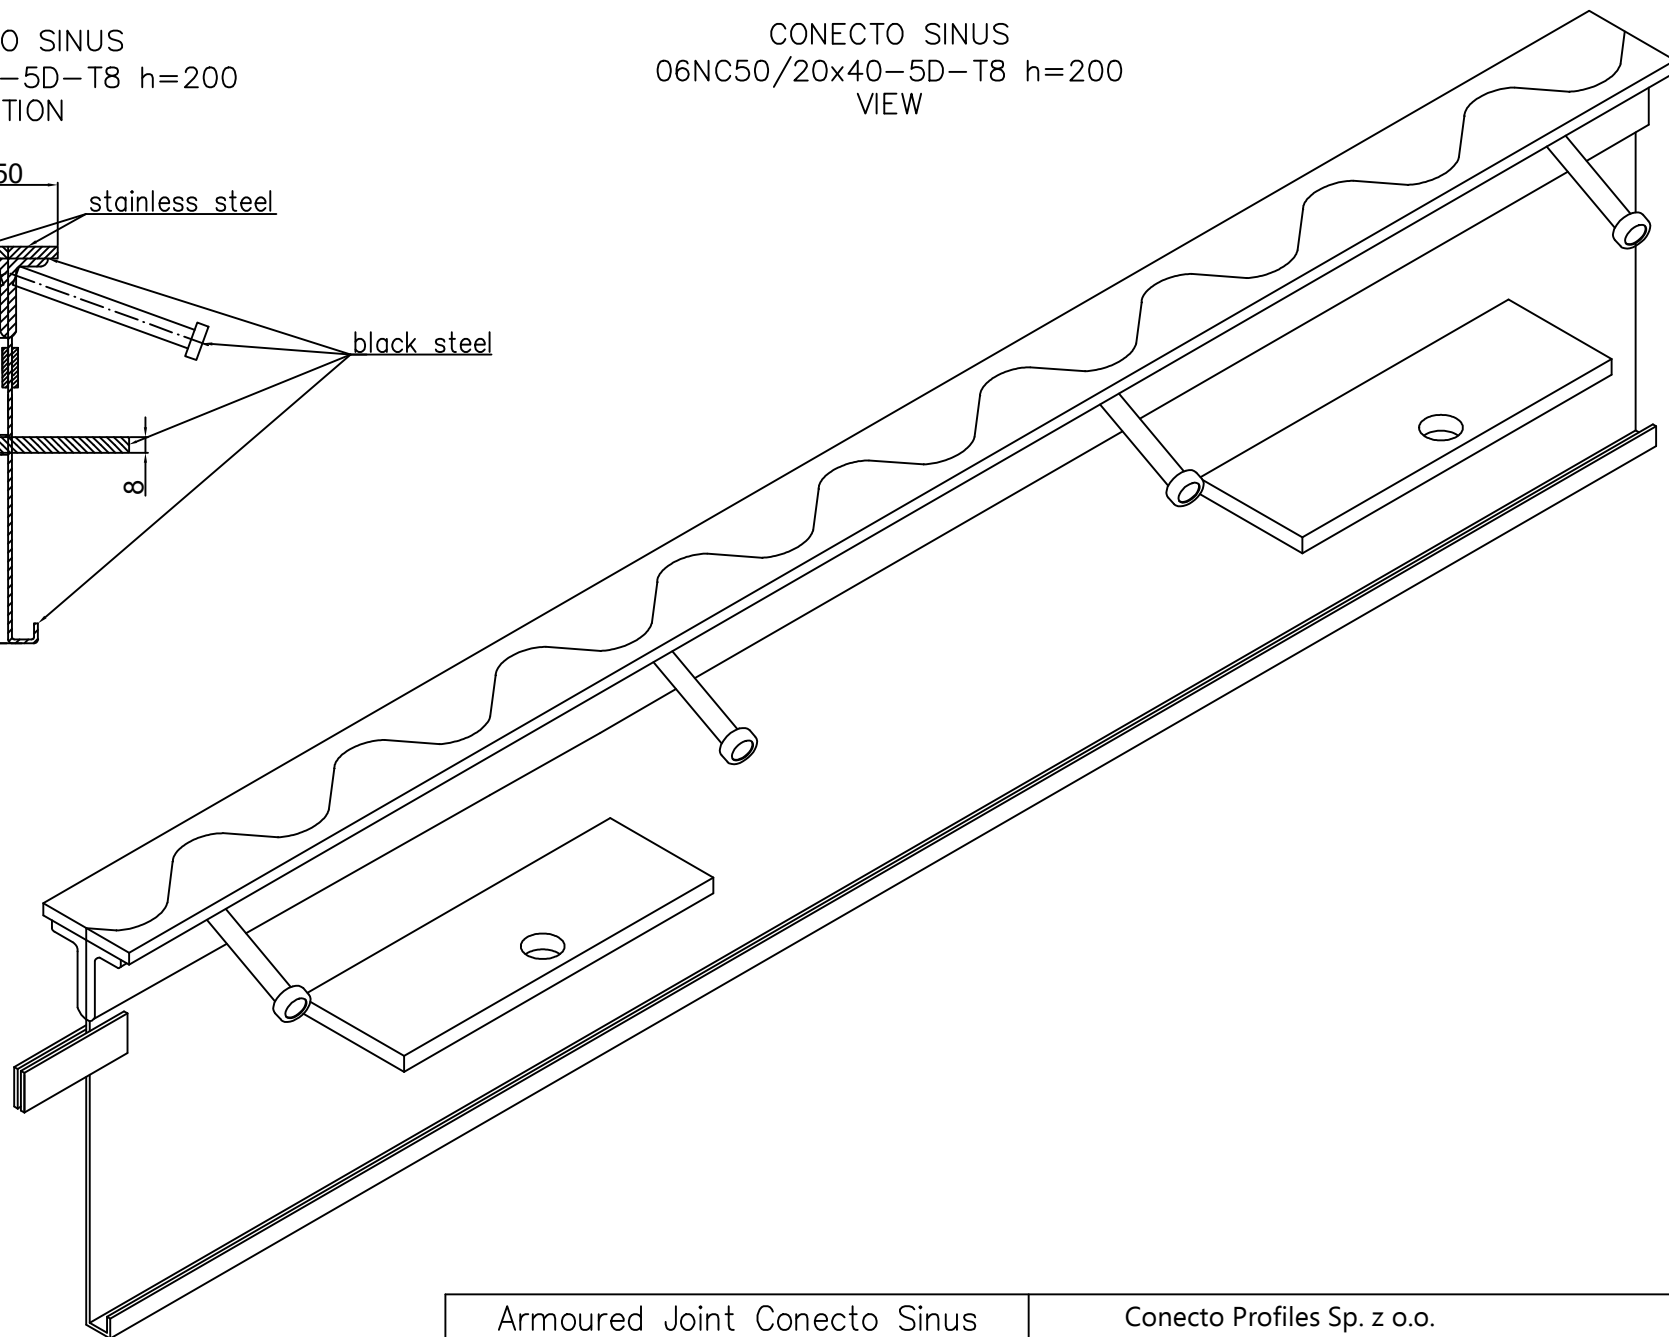

CONECTO SINUS
06NC50/20x40-5D-T8 h=200
SECTION

CONECTO SINUS
06NC50/20x40-5D-T8 h=200
VIEW

Armoured Joint Conecto Sinus
06NC50/20x40-5D-T8 h=200
L=3000, stainless steel

Conecto Profiles Sp. z o.o.
ul. Przemysłowa 39
61-541 Poznań
www.conecto-profiles.com

| ROZMIAR / SIZE | SKALA / SCALE | Wszystkie wymiary podano w [mm] All dimensions in [mm] |
|----------------|---------------|---|
| A3 | 1:1 | |

| PROJEKT | PROJECT | ZŁOŻENIE | SUB ASSEMBLY | RYSUNEK | DRAWING | ARKUSZ | SHEET | WER | REV |
|---------|---------|----------|--------------|---------|---------|--------|---------|-----|-----|
| -- | | -- | | 01 | | 1 | Z OF | 1 | |