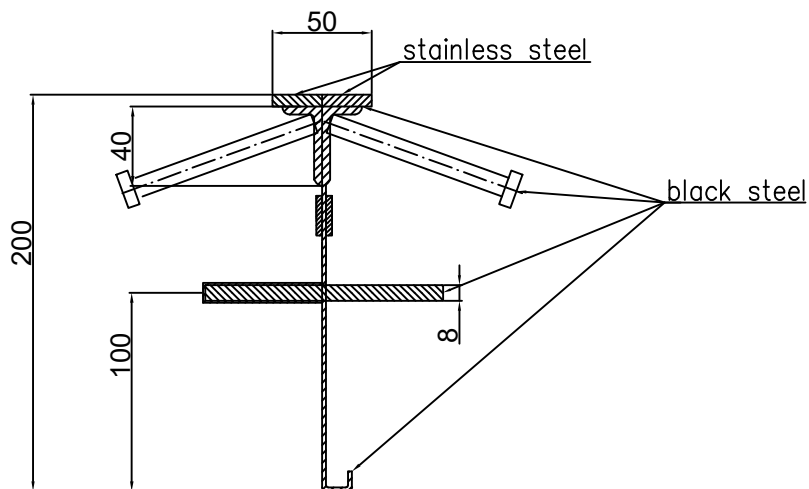

CONECTO SINUS
06NC50/20x40-5D-T8 h=200
SECTION

CONECTO SINUS
06NC50/20x40-5D-T8 h=200
VIEW

Armoured Joint Conecto Sinus
06NC50/20x40-5D-T8 h=200
L=3000, stainless steel

Conecto Profiles Sp. z o.o.
ul. Przemysłowa 39
61-541 Poznań
www.conecto-profiles.com

| ROZMIAR / SIZE | SKALA / SCALE | Wszystkie wymiary podano w [mm] All dimensions in [mm] |
|----------------|---------------|---|
| A3 | 1:1 | |

| PROJEKT | PROJECT | ZŁOŻENIE | SUB ASSEMBLY | RYSUNEK | DRAWING | ARKUSZ | SHEET | WER | REV |
|---------|---------|----------|--------------|---------|---------|--------|---------|-----|-----|
| -- | | -- | | 01 | | 1 | Z OF | 1 | |