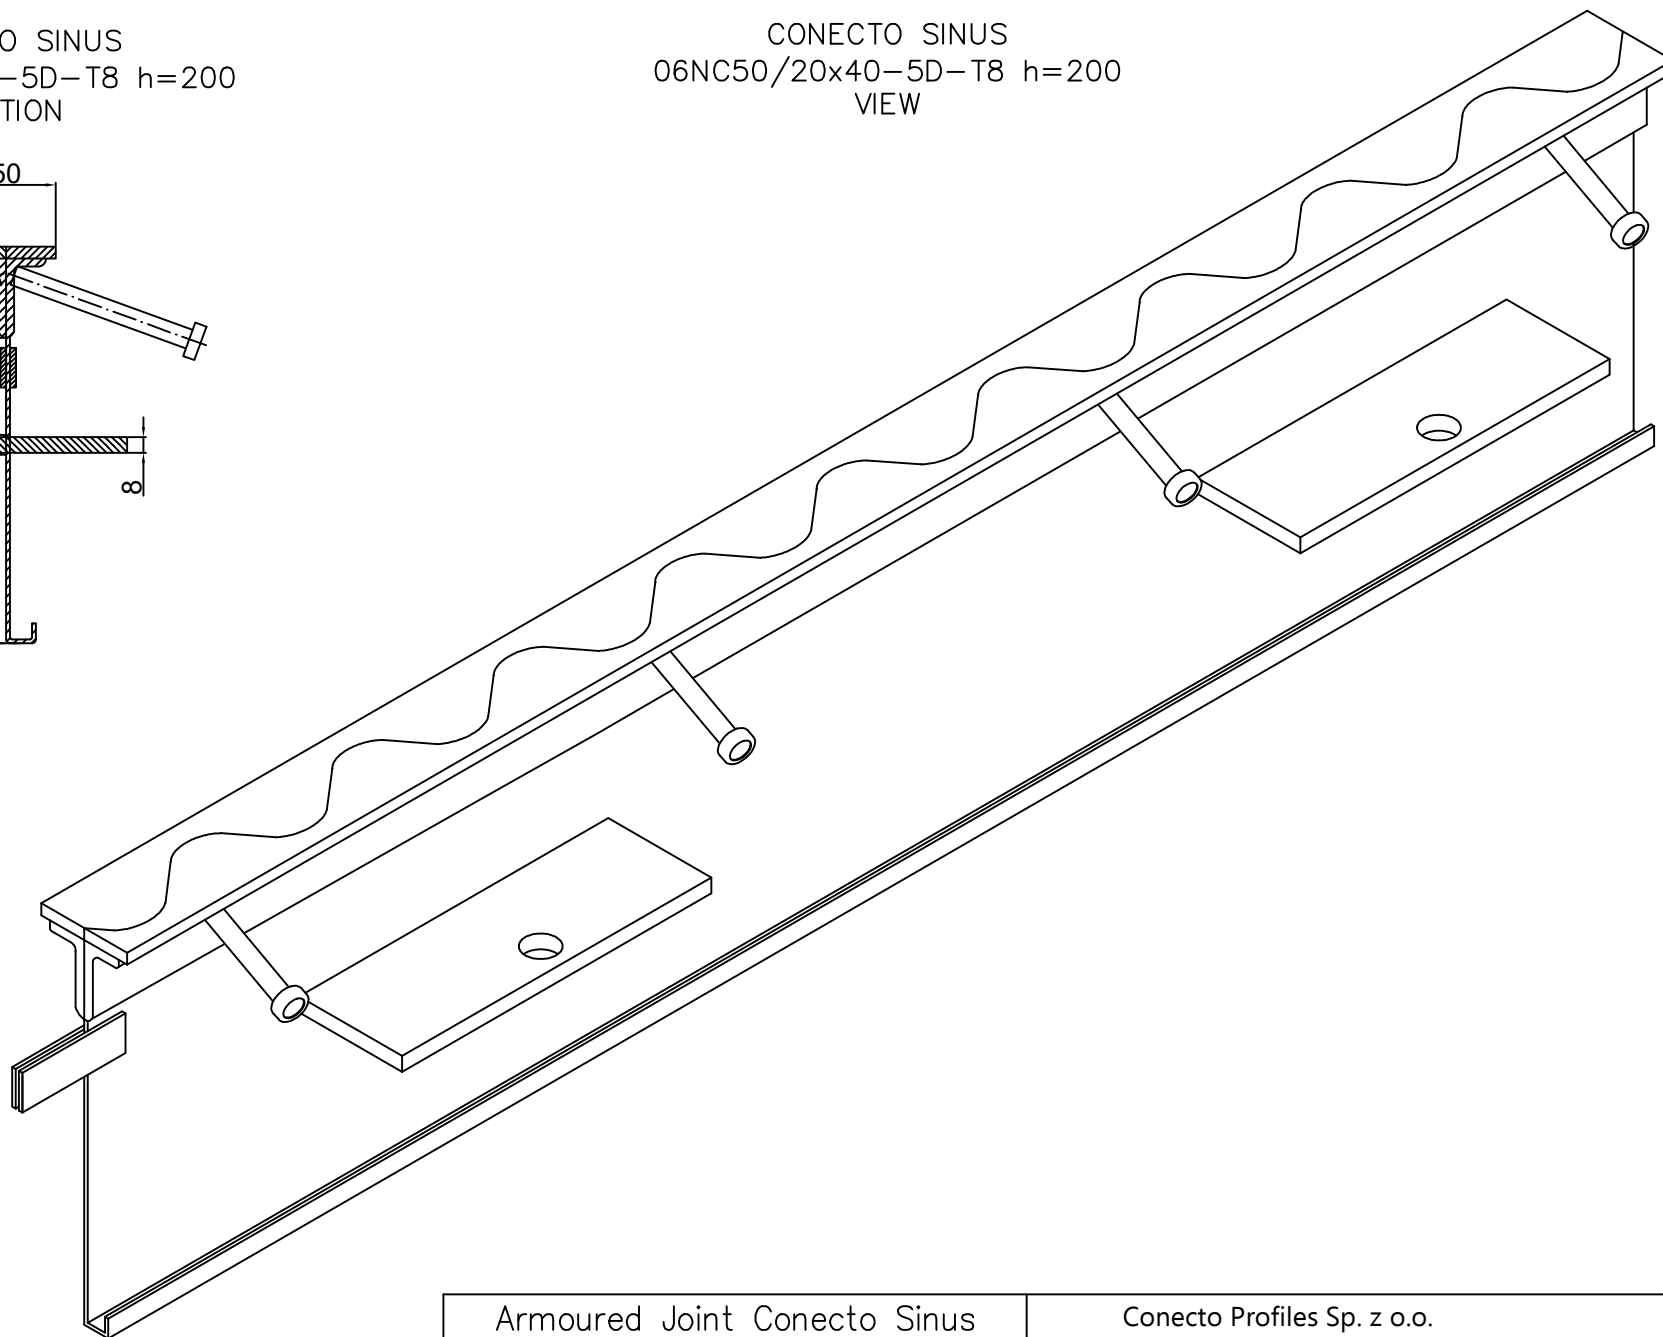

CONECTO SINUS
06NC50/20x40-5D-T8 h=200
SECTION

CONECTO SINUS
06NC50/20x40-5D-T8 h=200
VIEW

Armoured Joint Conecto Sinus
06NC50/20x40-5D-T8 h=200
L=3000, black steel

Conecto Profiles Sp. z o.o.
ul. Przemysłowa 39
61-541 Poznań
www.conecto-profiles.com

ROZMIAR / SIZE	SKALA / SCALE	Wszystkie wymiary podano w [mm] All dimensions in [mm]
A3	1:1	

PROJEKT	PROJECT	ZŁOŻENIE	SUB ASSEMBLY	RYSUNEK	DRAWING	ARKUSZ	SHEET	WER	REV
--		--		01		1	Z OF	1	