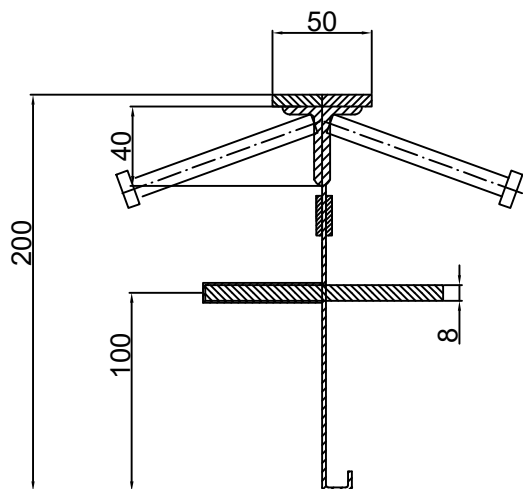

CONECTO SINUS
06NC50/20x40-5D-T8 h=200
SECTION

CONECTO SINUS
06NC50/20x40-5D-T8 h=200
VIEW

Armoured Joint Conecto Sinus
06NC50/20x40-5D-T8 h=200
L=3000, black steel

Conecto Profiles Sp. z o.o.
ul. Przemysłowa 39
61-541 Poznań
www.conecto-profiles.com

ROZMIAR / SIZE	SKALA / SCALE	Wszystkie wymiary podano w [mm] All dimensions in [mm]
A3	1:1	

PROJEKT	PROJECT	ZŁOŻENIE	SUB ASSEMBLY	RYSUNEK	DRAWING	ARKUSZ	SHEET	WER	REV
--		--		01		1	Z OF	1	