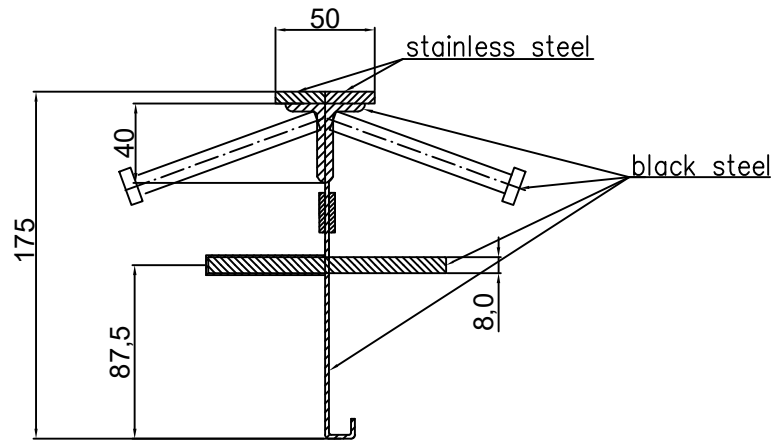

CONECTO SINUS
06NC50/20x40-5D-T8 h=175
SECTION

CONECTO SINUS
06NC50/20x40-5D-T8 h=175
VIEW

Armoured Joint Conecto Sinus
06NC50/20x40-5D-T8 h=175
L=3000, stainless steel

Conecto Profiles Sp. z o.o.
ul. Przemysłowa 39
61-541 Poznań
www.conecto-profiles.com

PROJEKT	PROJECT	ZŁOŻENIE	SUB ASSEMBLY	RYSUNEK	DRAWING	ARKUSZ	SHEET	VER	REV
--	--	--	--	01	01	1	Z OF	1	

ROZMIAR / SIZE: A3
SKALA / SCALE: 1:1
Wszystkie wymiary podano w [mm]
All dimensions in [mm]