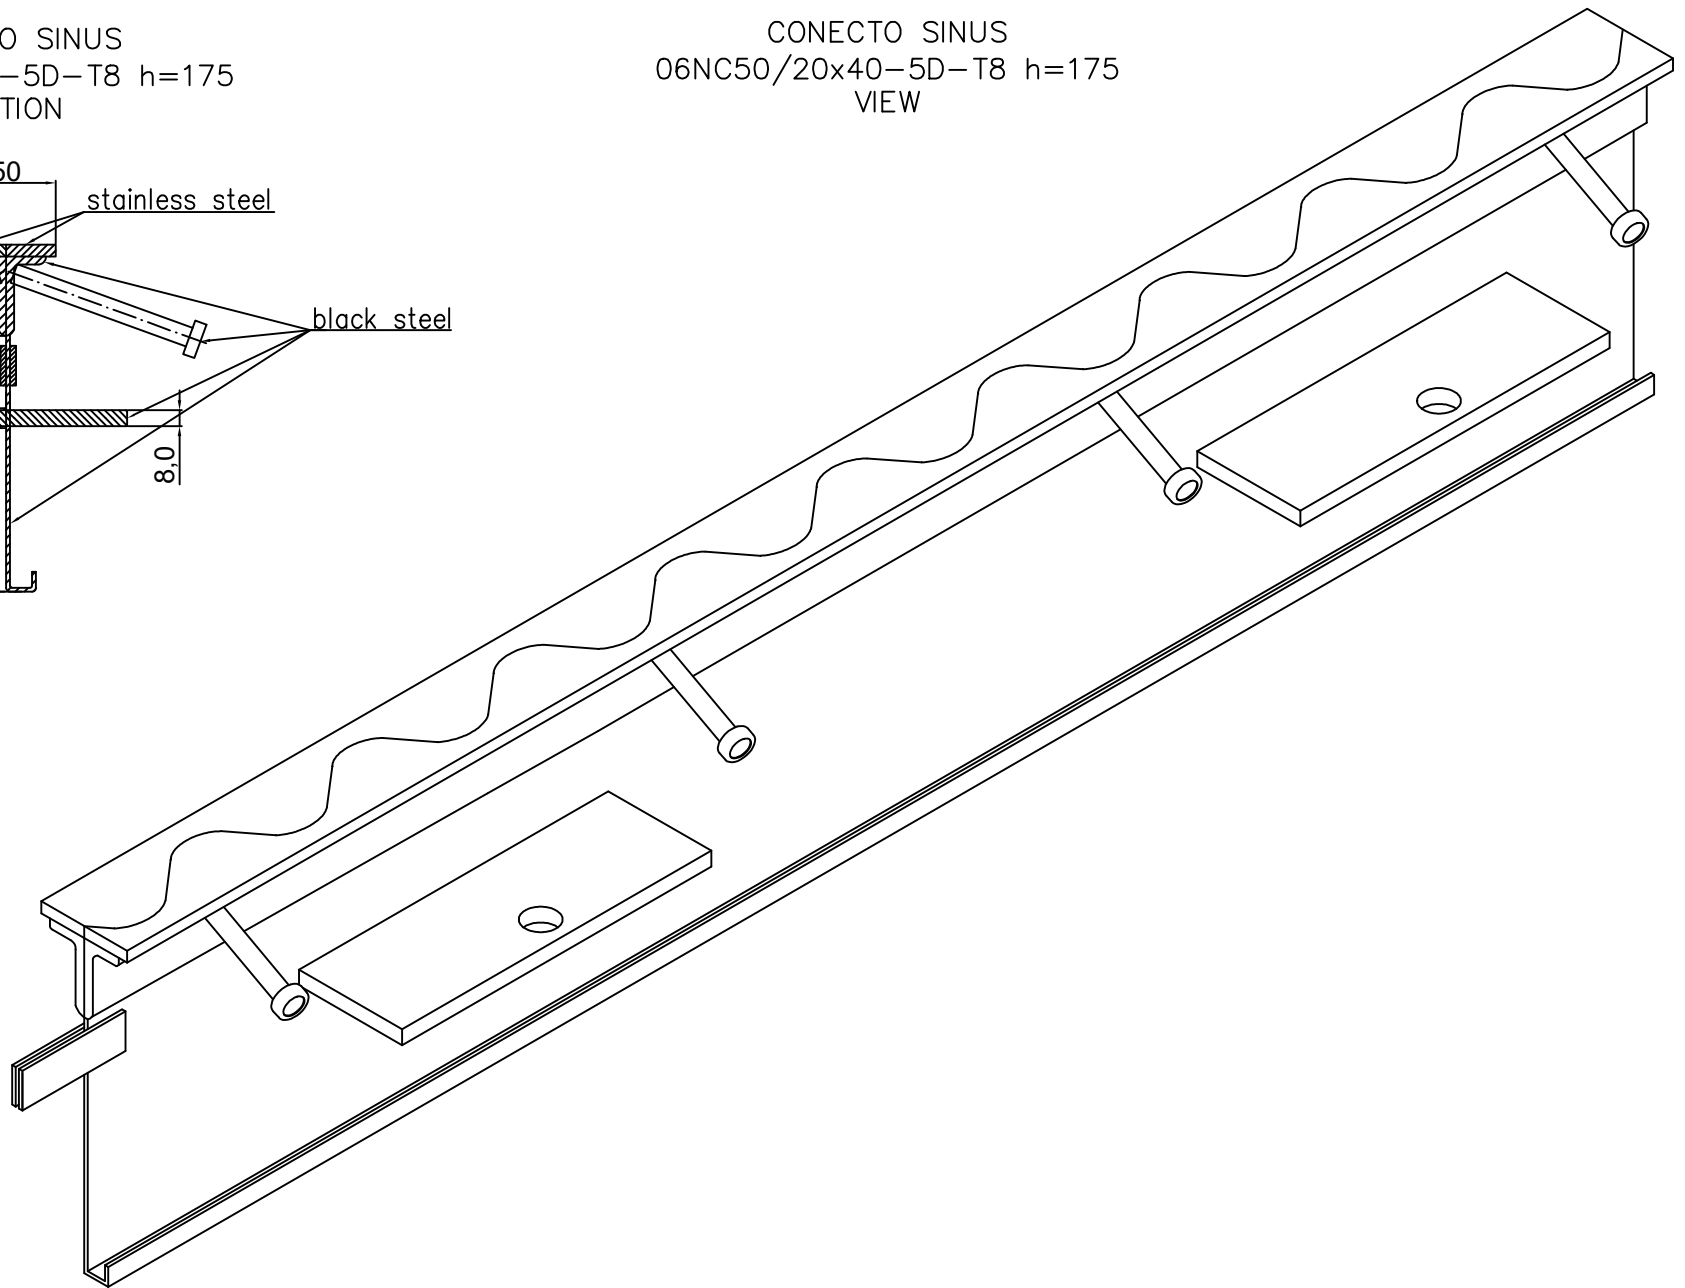

CONECTO SINUS
06NC50/20x40-5D-T8 h=175
SECTION

CONECTO SINUS
06NC50/20x40-5D-T8 h=175
VIEW

Armoured Joint Conecto Sinus
06NC50/20x40-5D-T8 h=175
L=3000, stainless steel

Conecto Profiles Sp. z o.o.
ul. Przemysłowa 39
61-541 Poznań
www.conecto-profiles.com

PROJEKT	PROJECT	ZŁOŻENIE	SUB ASSEMBLY	RYSUNEK	DRAWING	ARKUSZ	SHEET	VER	REV
--	--	--	--	01	01	1	Z OF	1	

ROZMIAR / SIZE: A3
SKALA / SCALE: 1:1
Wszystkie wymiary podano w [mm]
All dimensions in [mm]