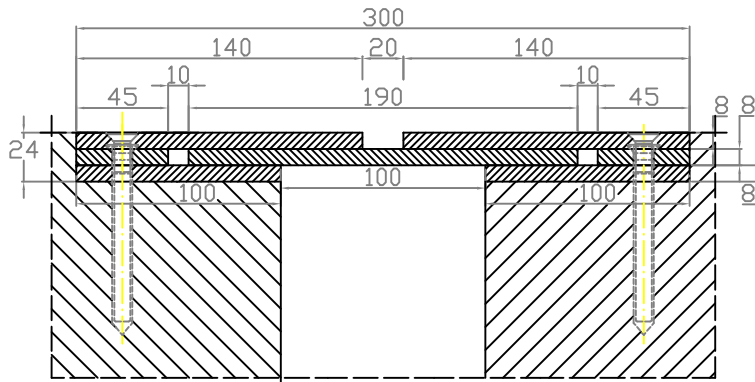

Conecto Sinus  
08NC300/24-R S100K20  
Section

Conecto Sinus  
08NC300/24-R S100K20  
View

Conecto Sinus  
08NC300/24-R S100K20  
L=3000, top stainless steel

Conecto Profiles Sp. z o.o.  
ul. Przemysłowa 39  
61-541 Poznań  
www.conecto-profiles.com

ROZMIAR / SIZE A3	SKALA / SCALE 1:1	Wszystkie wymiary podano w [ mm ] All dimensions in [ mm ]
----------------------	----------------------	---

PROJEKT PROJECT	ZŁOŻENIE SUB ASSEMBLY	RYSUNEK DRAWING	ARKUSZ SHEET	VER REV
--	--	01	1 Z OF 1	