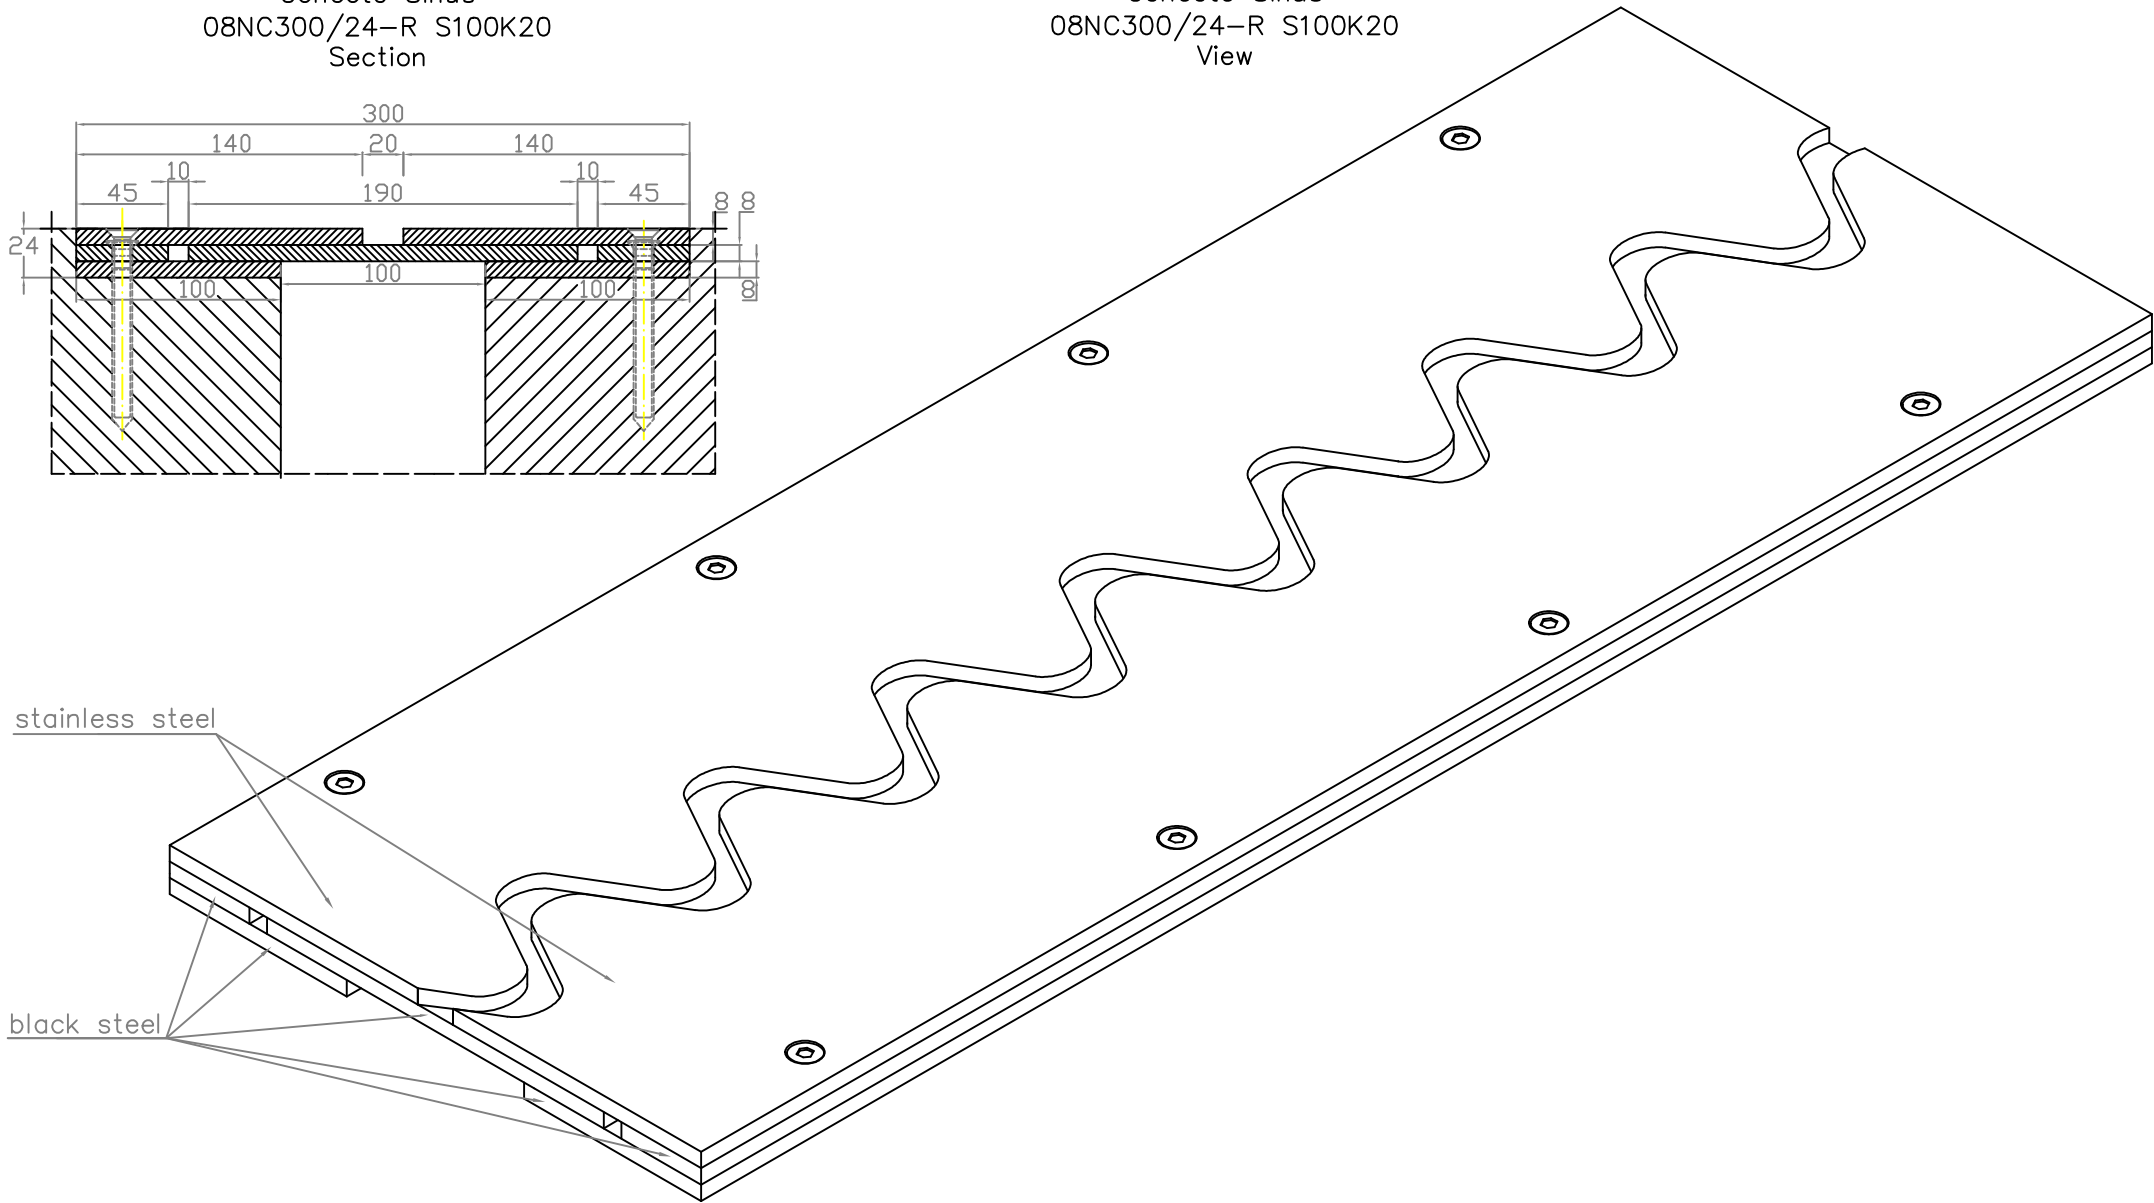

Conecto Sinus  
08NC300/24-R S100K20  
Section

Conecto Sinus  
08NC300/24-R S100K20  
View

Conecto Sinus  
08NC300/24-R S100K20  
L=3000, top stainless steel

Conecto Profiles Sp. z o.o.  
ul. Przemysłowa 39  
61-541 Poznań  
www.conecto-profiles.com

ROZMIAR / SIZE A3	SKALA / SCALE 1:1	Wszystkie wymiary podano w [ mm ] All dimensions in [ mm ]
----------------------	----------------------	---

PROJEKT PROJECT	ZŁOŻENIE SUB ASSEMBLY	RYSUNEK DRAWING	ARKUSZ SHEET	VER REV
--	--	01	1 Z OF 1	