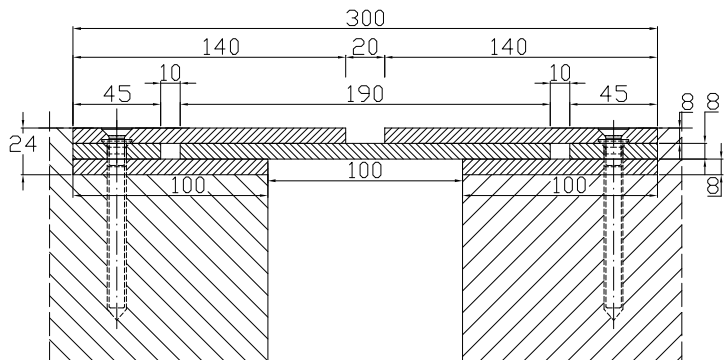

Conecto Sinus
08NC300/24-R S100K20
Section

Conecto Sinus
08NC300/24-R S100K20
View

stainless steel

black steel

Conecto Sinus 08NC300/24-R S100K20 L=3000, stainless steel			Conecto Profiles Sp. z o.o. ul. Przemysłowa 39 61-541 Poznań www.conecto-profiles.com					
PROJEKT	PROJECT	ZŁOŻENIE	SUB ASSEMBLY	RYSunEK	DRAWING	ARKUSZ SHEET	WER REV	
--	--	--	--	01		1 Z OF 1		
ROZMIAR / SIZE A3	SKALA / SCALE 1:1	Wszystkie wymiary podano w [mm] All dimensions in [mm]						