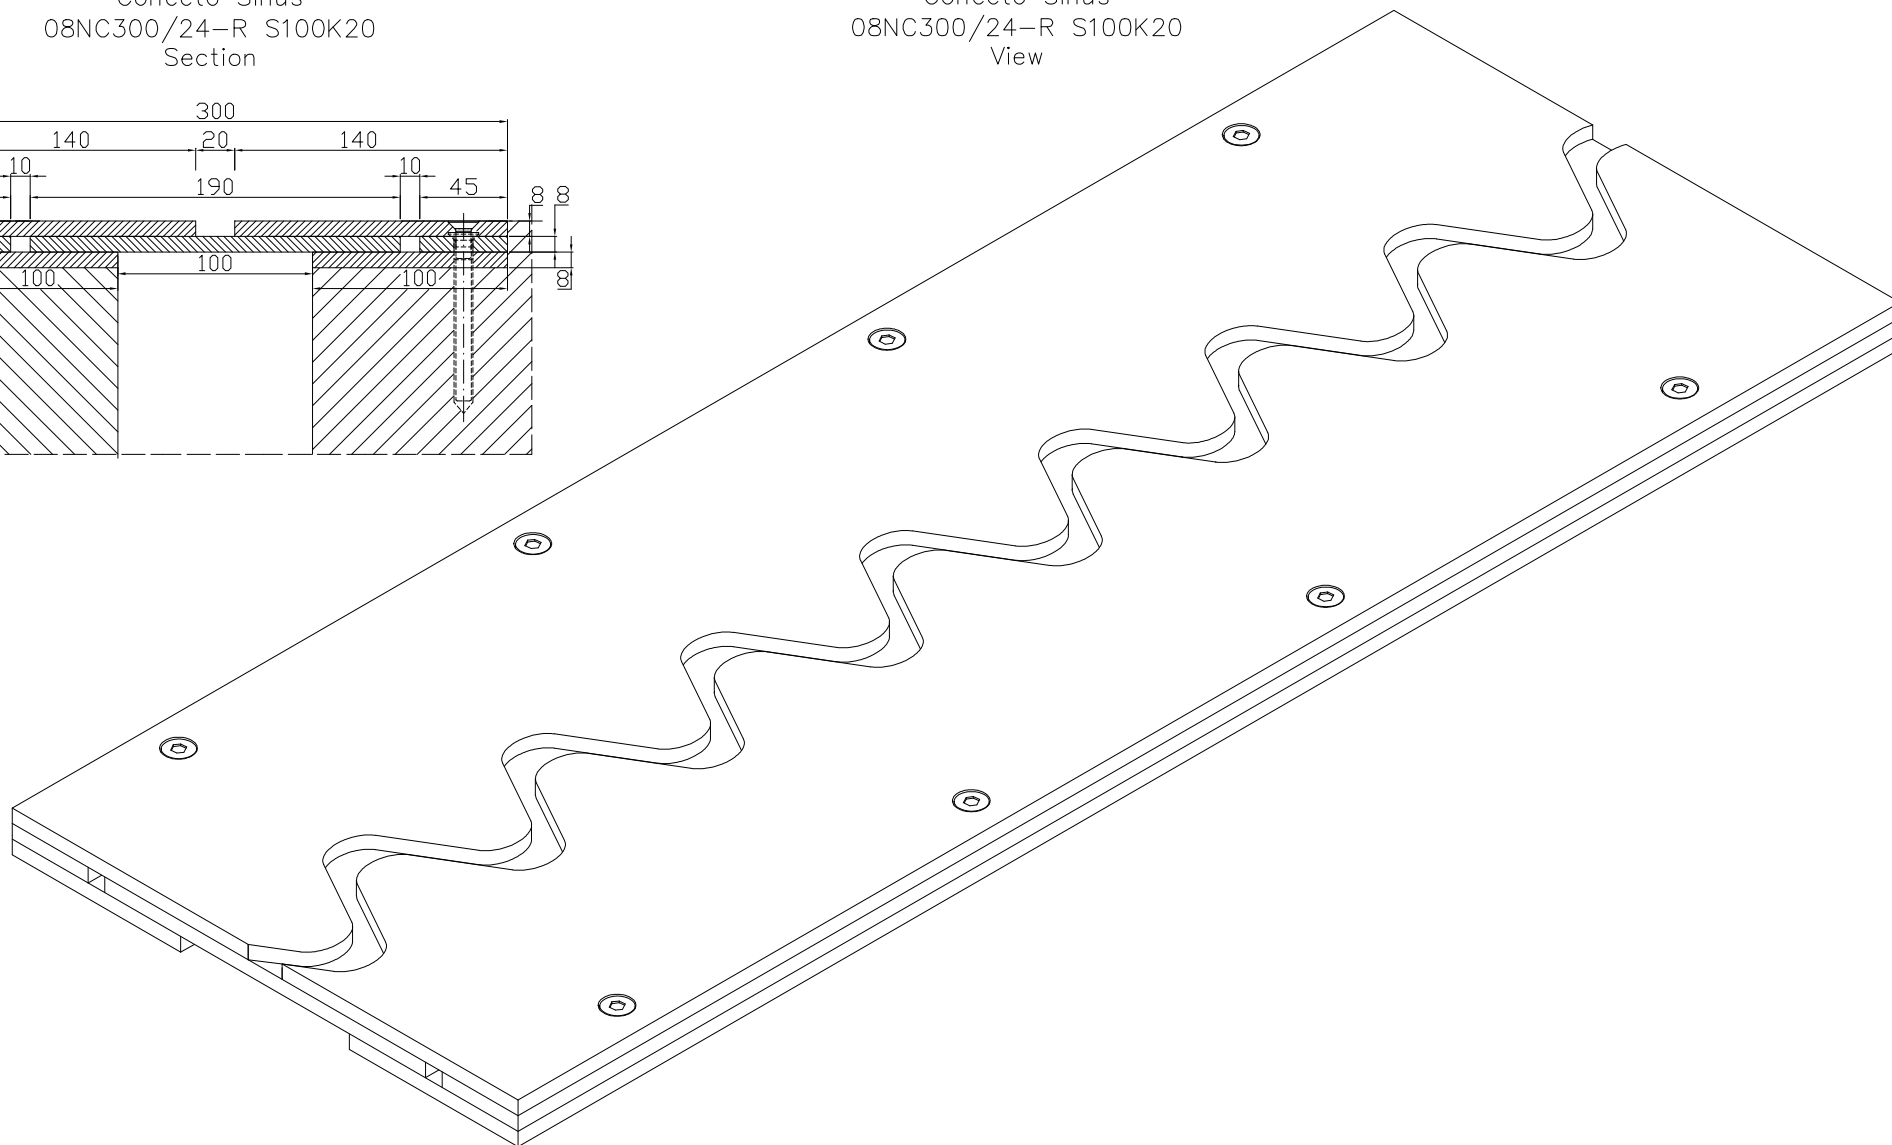

Conecto Sinus  
08NC300/24-R S100K20  
Section

Conecto Sinus  
08NC300/24-R S100K20  
View

Conecto Sinus  
08NC300/24-R S100K20  
L=3000, black steel

Conecto Profiles Sp. z o.o.  
ul. Przemysłowa 39  
61-541 Poznań  
www.conecto-profiles.com

ROZMIAR / SIZE	SKALA / SCALE	Wszystkie wymiary podano w [ mm ] All dimensions in [ mm ]
A3	1:1	

PROJEKT	PROJECT	ZŁOŻENIE	SUB ASSEMBLY	RYСУNEK	DRAWING	ARKUSZ SHEET	WER REV
--		--		01		1 Z OF 1	