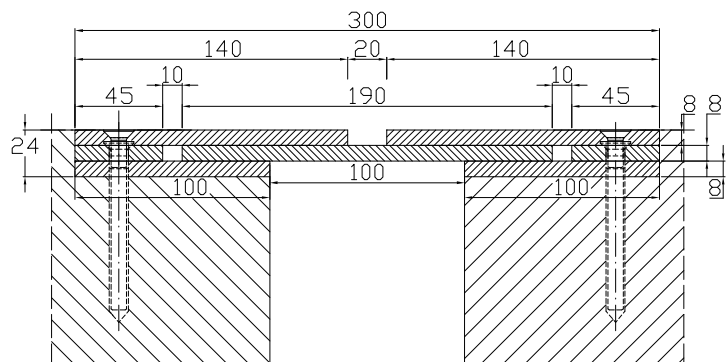

Conecto Sinus  
08NC300/24-R S100K20  
Section

Conecto Sinus  
08NC300/24-R S100K20  
View

Conecto Sinus  
08NC300/24-R S100K20  
L=3000, black steel

Conecto Profiles Sp. z o.o.  
ul. Przemysłowa 39  
61-541 Poznań  
www.conecto-profiles.com

ROZMIAR / SIZE	SKALA / SCALE	Wszystkie wymiary podano w [ mm ] All dimensions in [ mm ]
A3	1:1	

PROJEKT	PROJECT	ZŁOŻENIE	SUB ASSEMBLY	RYСУNEK	DRAWING	ARKUSZ SHEET	WER REV
--		--		01		1 Z OF 1	