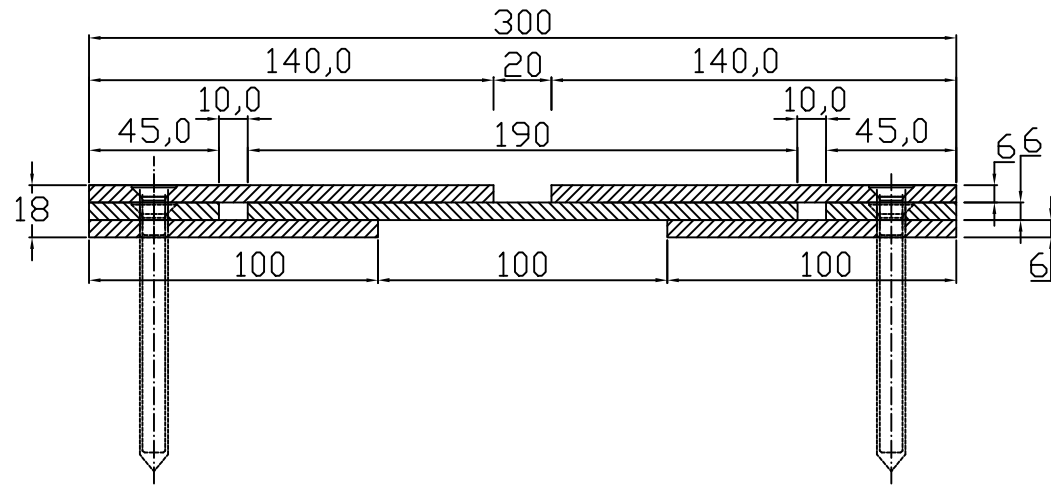

Conecto Sinus
06NC300/18-R S100K20
Section

Conecto Sinus
06NC300/18-R S100K20
View

Conecto Sinus
06NC300/18-R S100K20
L=3000, black steel version

Conecto Profiles Sp. z o.o.
ul. Przemysłowa 39
61-541 Poznań
www.conecto-profiles.com

ROZMIAR / SIZE A3	SKALA / SCALE 1:1	Wszystkie wymiary podano w [mm] All dimensions in [mm]
----------------------	----------------------	---

PROJEKT PROJECT	ZŁOŻENIE SUB ASSEMBLY	RYSUNEK DRAWING	ARKUSZ SHEET	WER REV
--	--	01	1 Z OF 1	