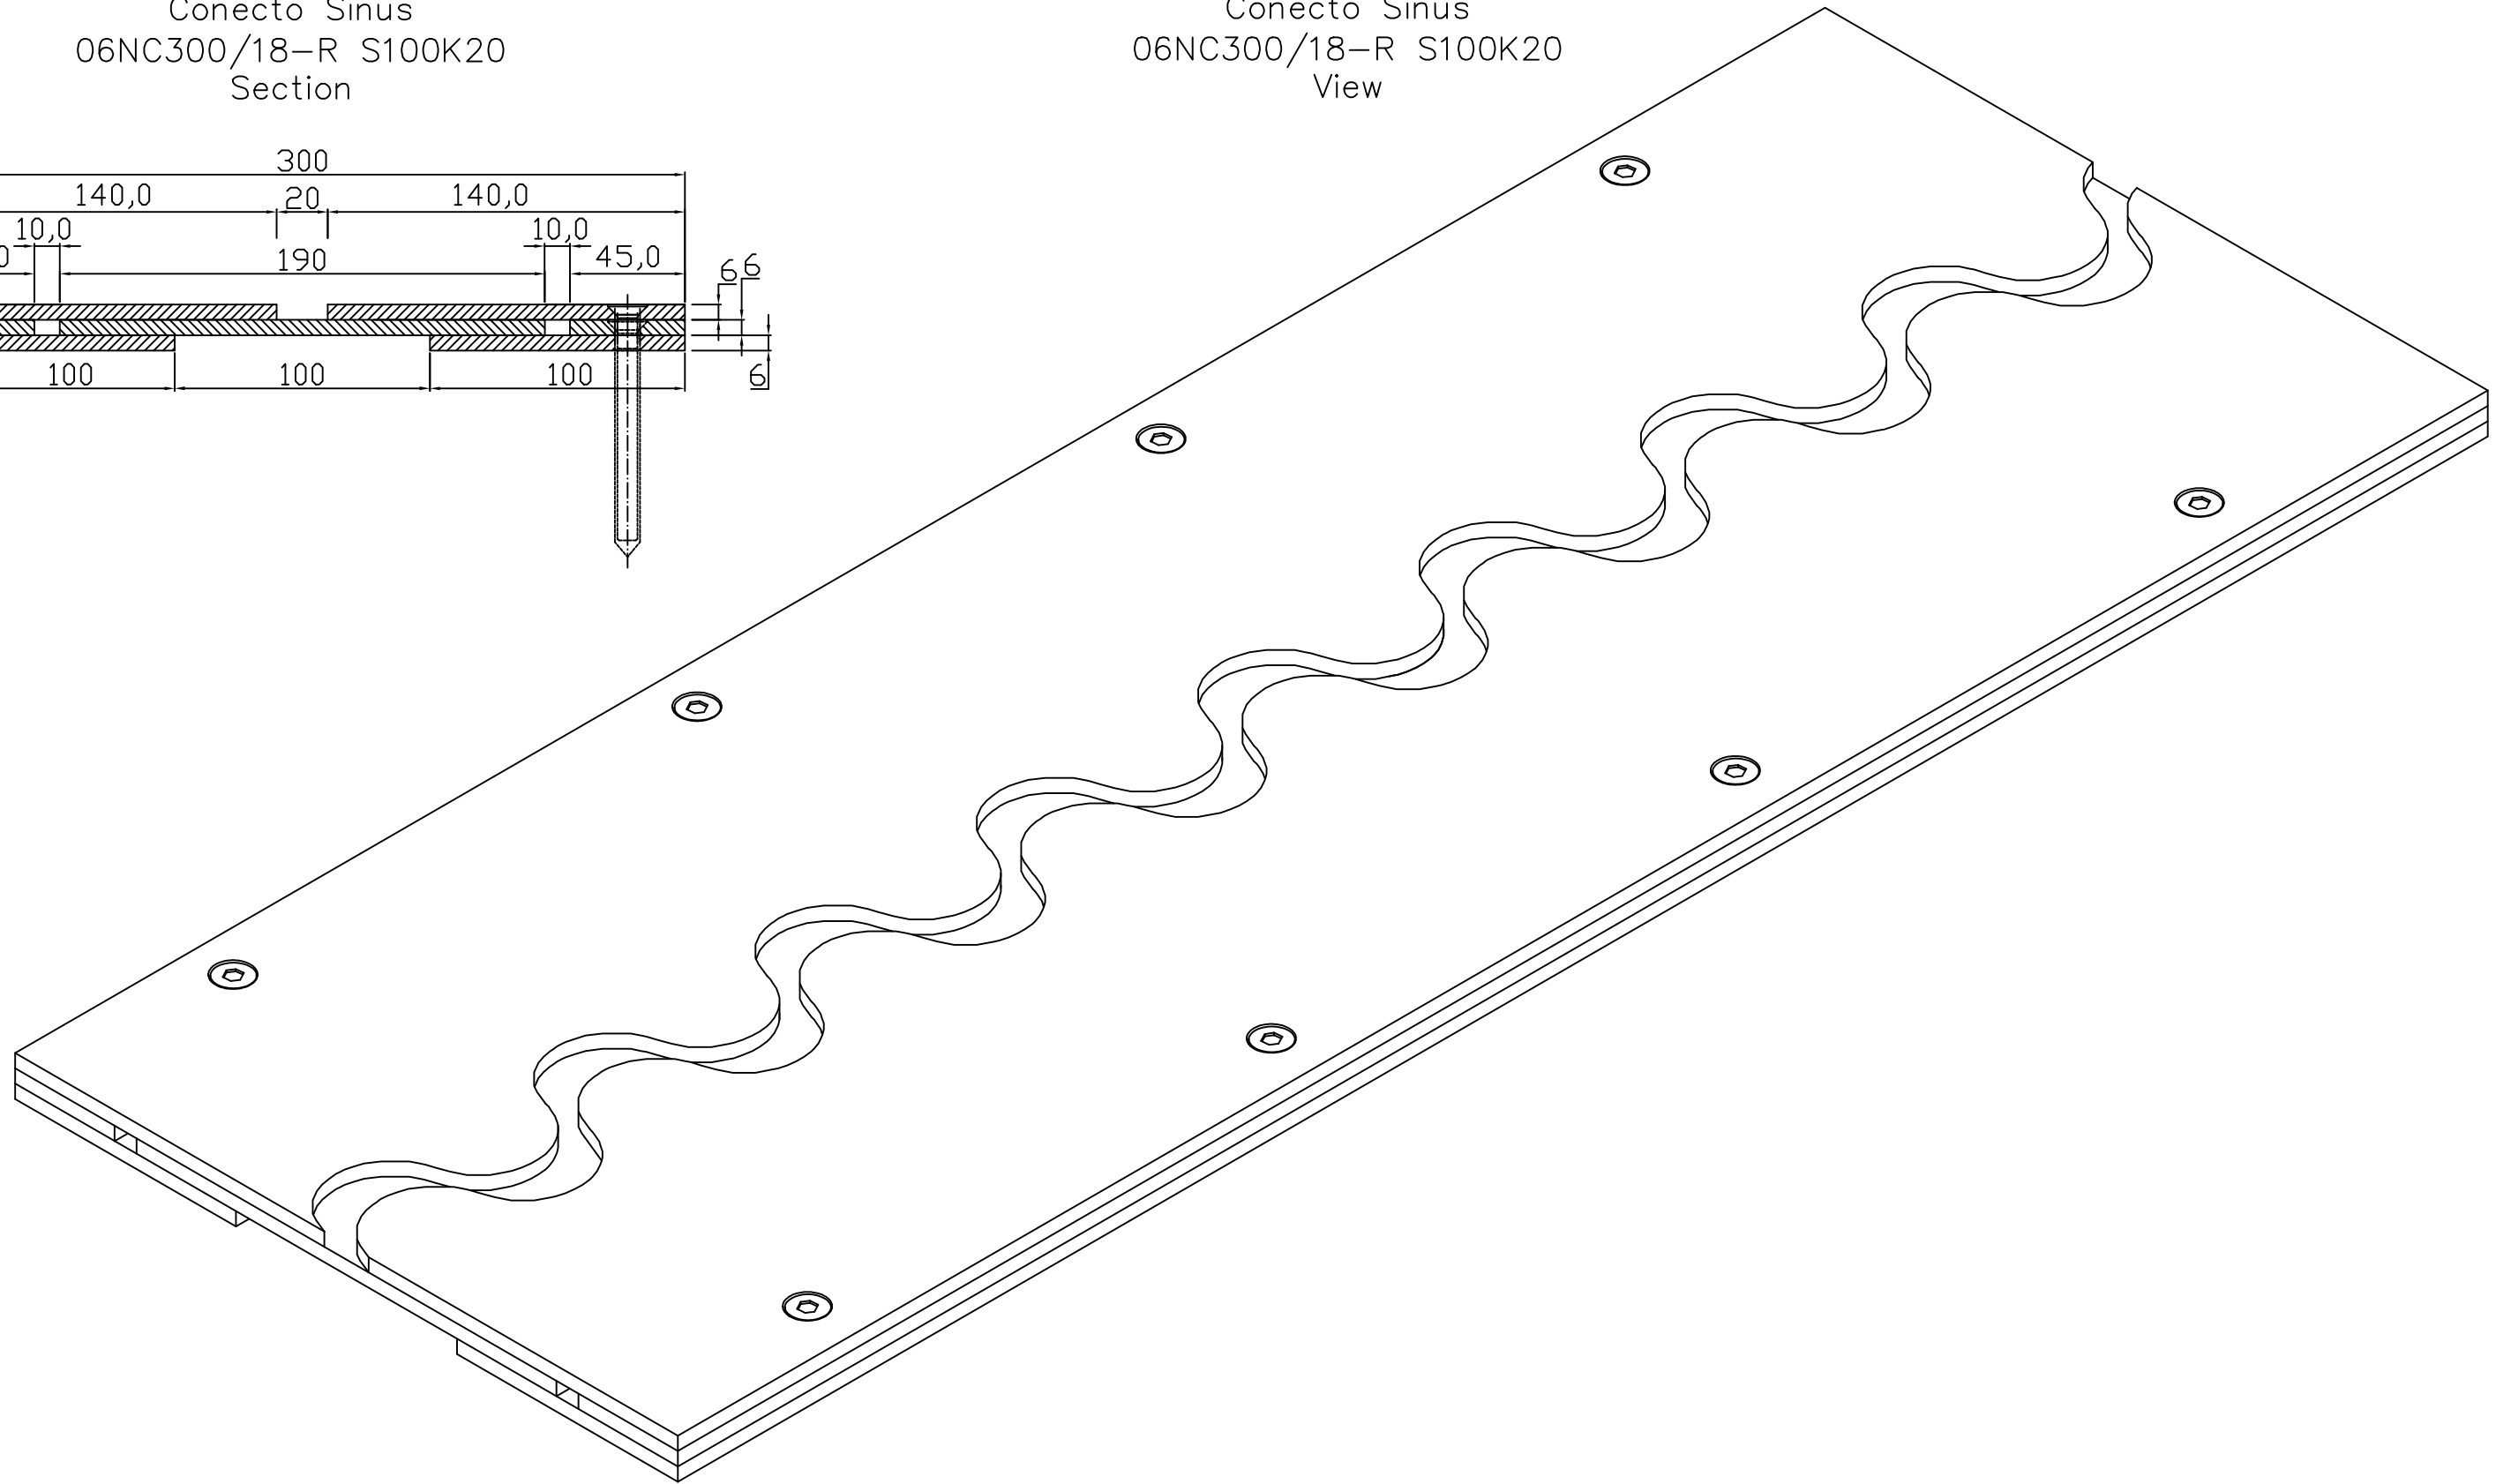

Conecto Sinus
06NC300/18-R S100K20
Section

Conecto Sinus
06NC300/18-R S100K20
View

Conecto Sinus
06NC300/18-R S100K20
L=3000, black steel version

Conecto Profiles Sp. z o.o.
ul. Przemysłowa 39
61-541 Poznań
www.conecto-profiles.com

ROZMIAR / SIZE A3	SKALA / SCALE 1:1	Wszystkie wymiary podano w [mm] All dimensions in [mm]
----------------------	----------------------	---

PROJEKT PROJECT	ZŁOŻENIE SUB ASSEMBLY	RYSUNEK DRAWING	ARKUSZ SHEET	WER REV
--	--	01	1 Z OF 1	