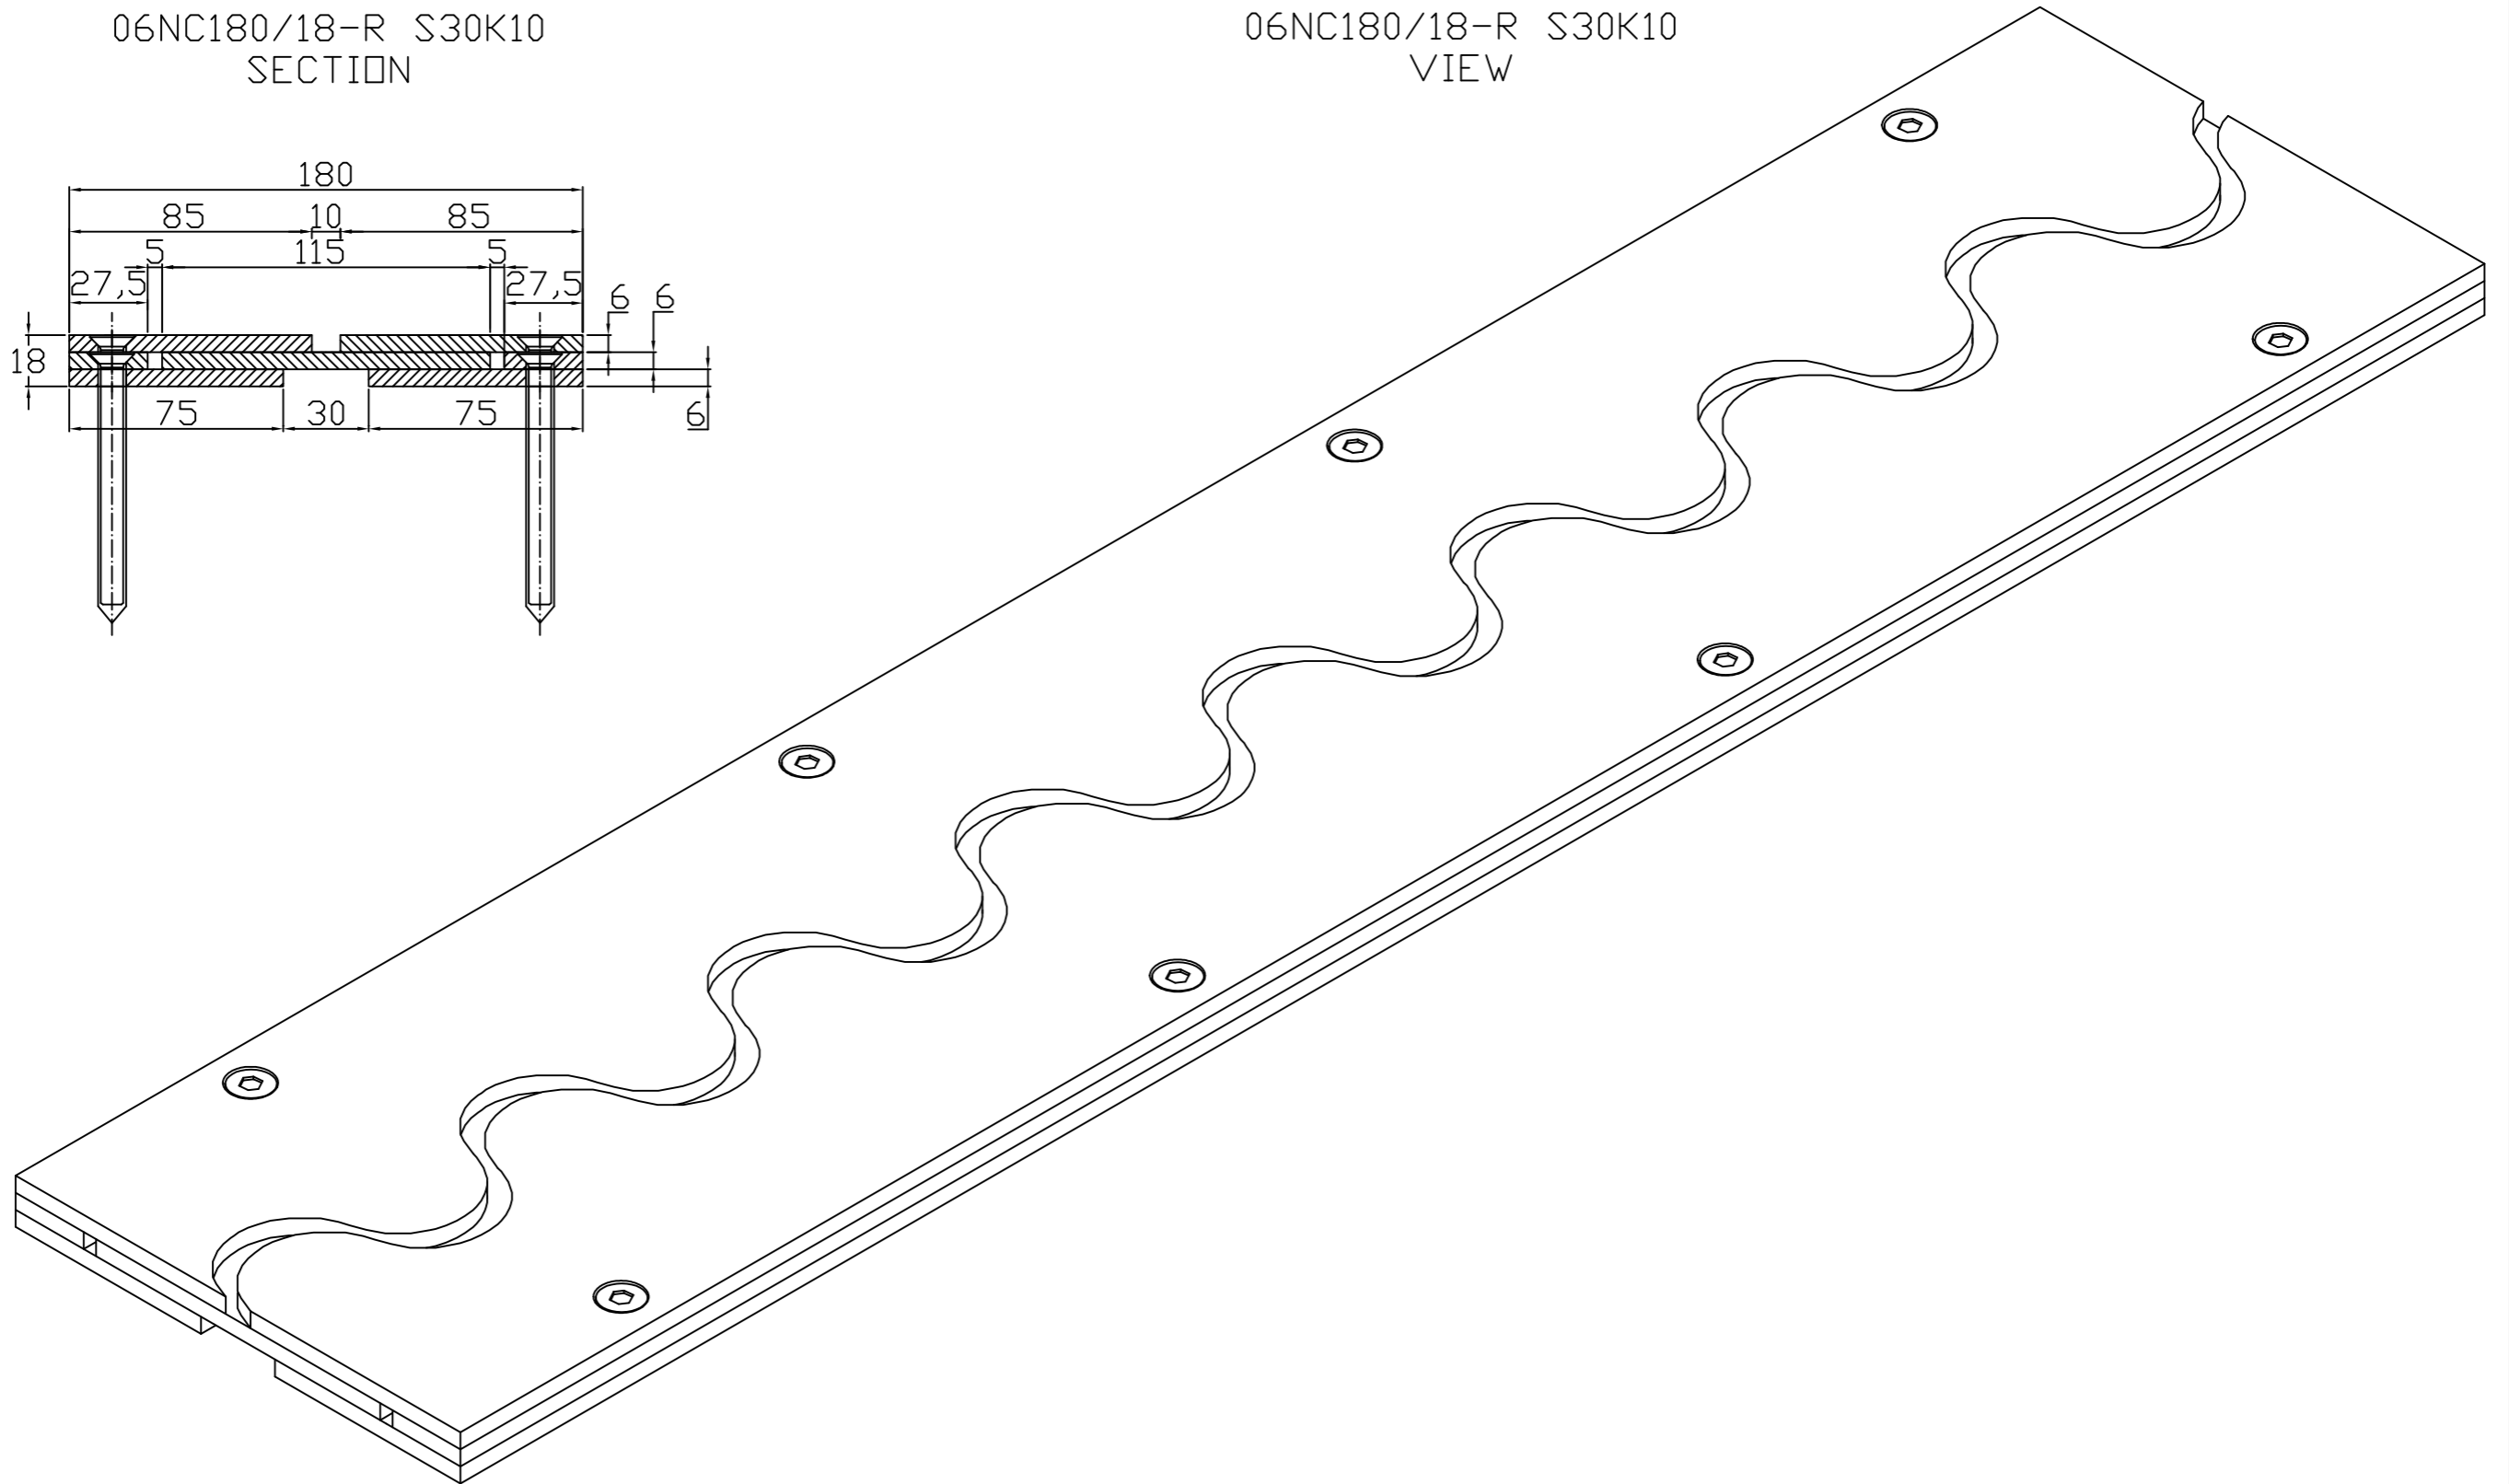

CONECTO SINUS  
06NC180/18-R S30K10  
SECTION

CONECTO SINUS  
06NC180/18-R S30K10  
VIEW

Conecto Sinus  
06NC180/18-R S30K10  
L=3000, black steel version

Conecto Profiles Sp. z o.o.  
ul. Przemysłowa 39  
61-541 Poznań  
www.conecto-profiles.com

ROZMIAR / SIZE  
A3

SKALA / SCALE  
1:1

Wszystkie wymiary podano w [ mm ]  
All dimensions in [ mm ]

PROJEKT

PROJECT

ZŁOŻENIE

SUB ASSEMBLY

RYSUNEK