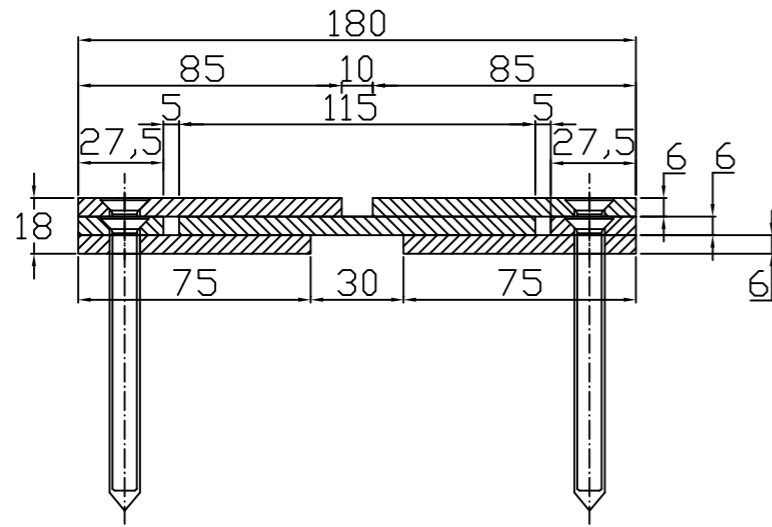

CONECTO SINUS  
06NC180/18-R S30K10  
SECTION

CONECTO SINUS  
06NC180/18-R S30K10  
VIEW

Conecto Sinus  
06NC180/18-R S30K10  
L=3000, black steel version

Conecto Profiles Sp. z o.o.  
ul. Przemysłowa 39  
61-541 Poznań  
www.conecto-profiles.com

ROZMIAR / SIZE  
A3

SKALA / SCALE  
1:1

Wszystkie wymiary podano w [ mm ]  
All dimensions in [ mm ]

PROJEKT

PROJECT

ZŁOŻENIE

SUB ASSEMBLY

RYSUNEK