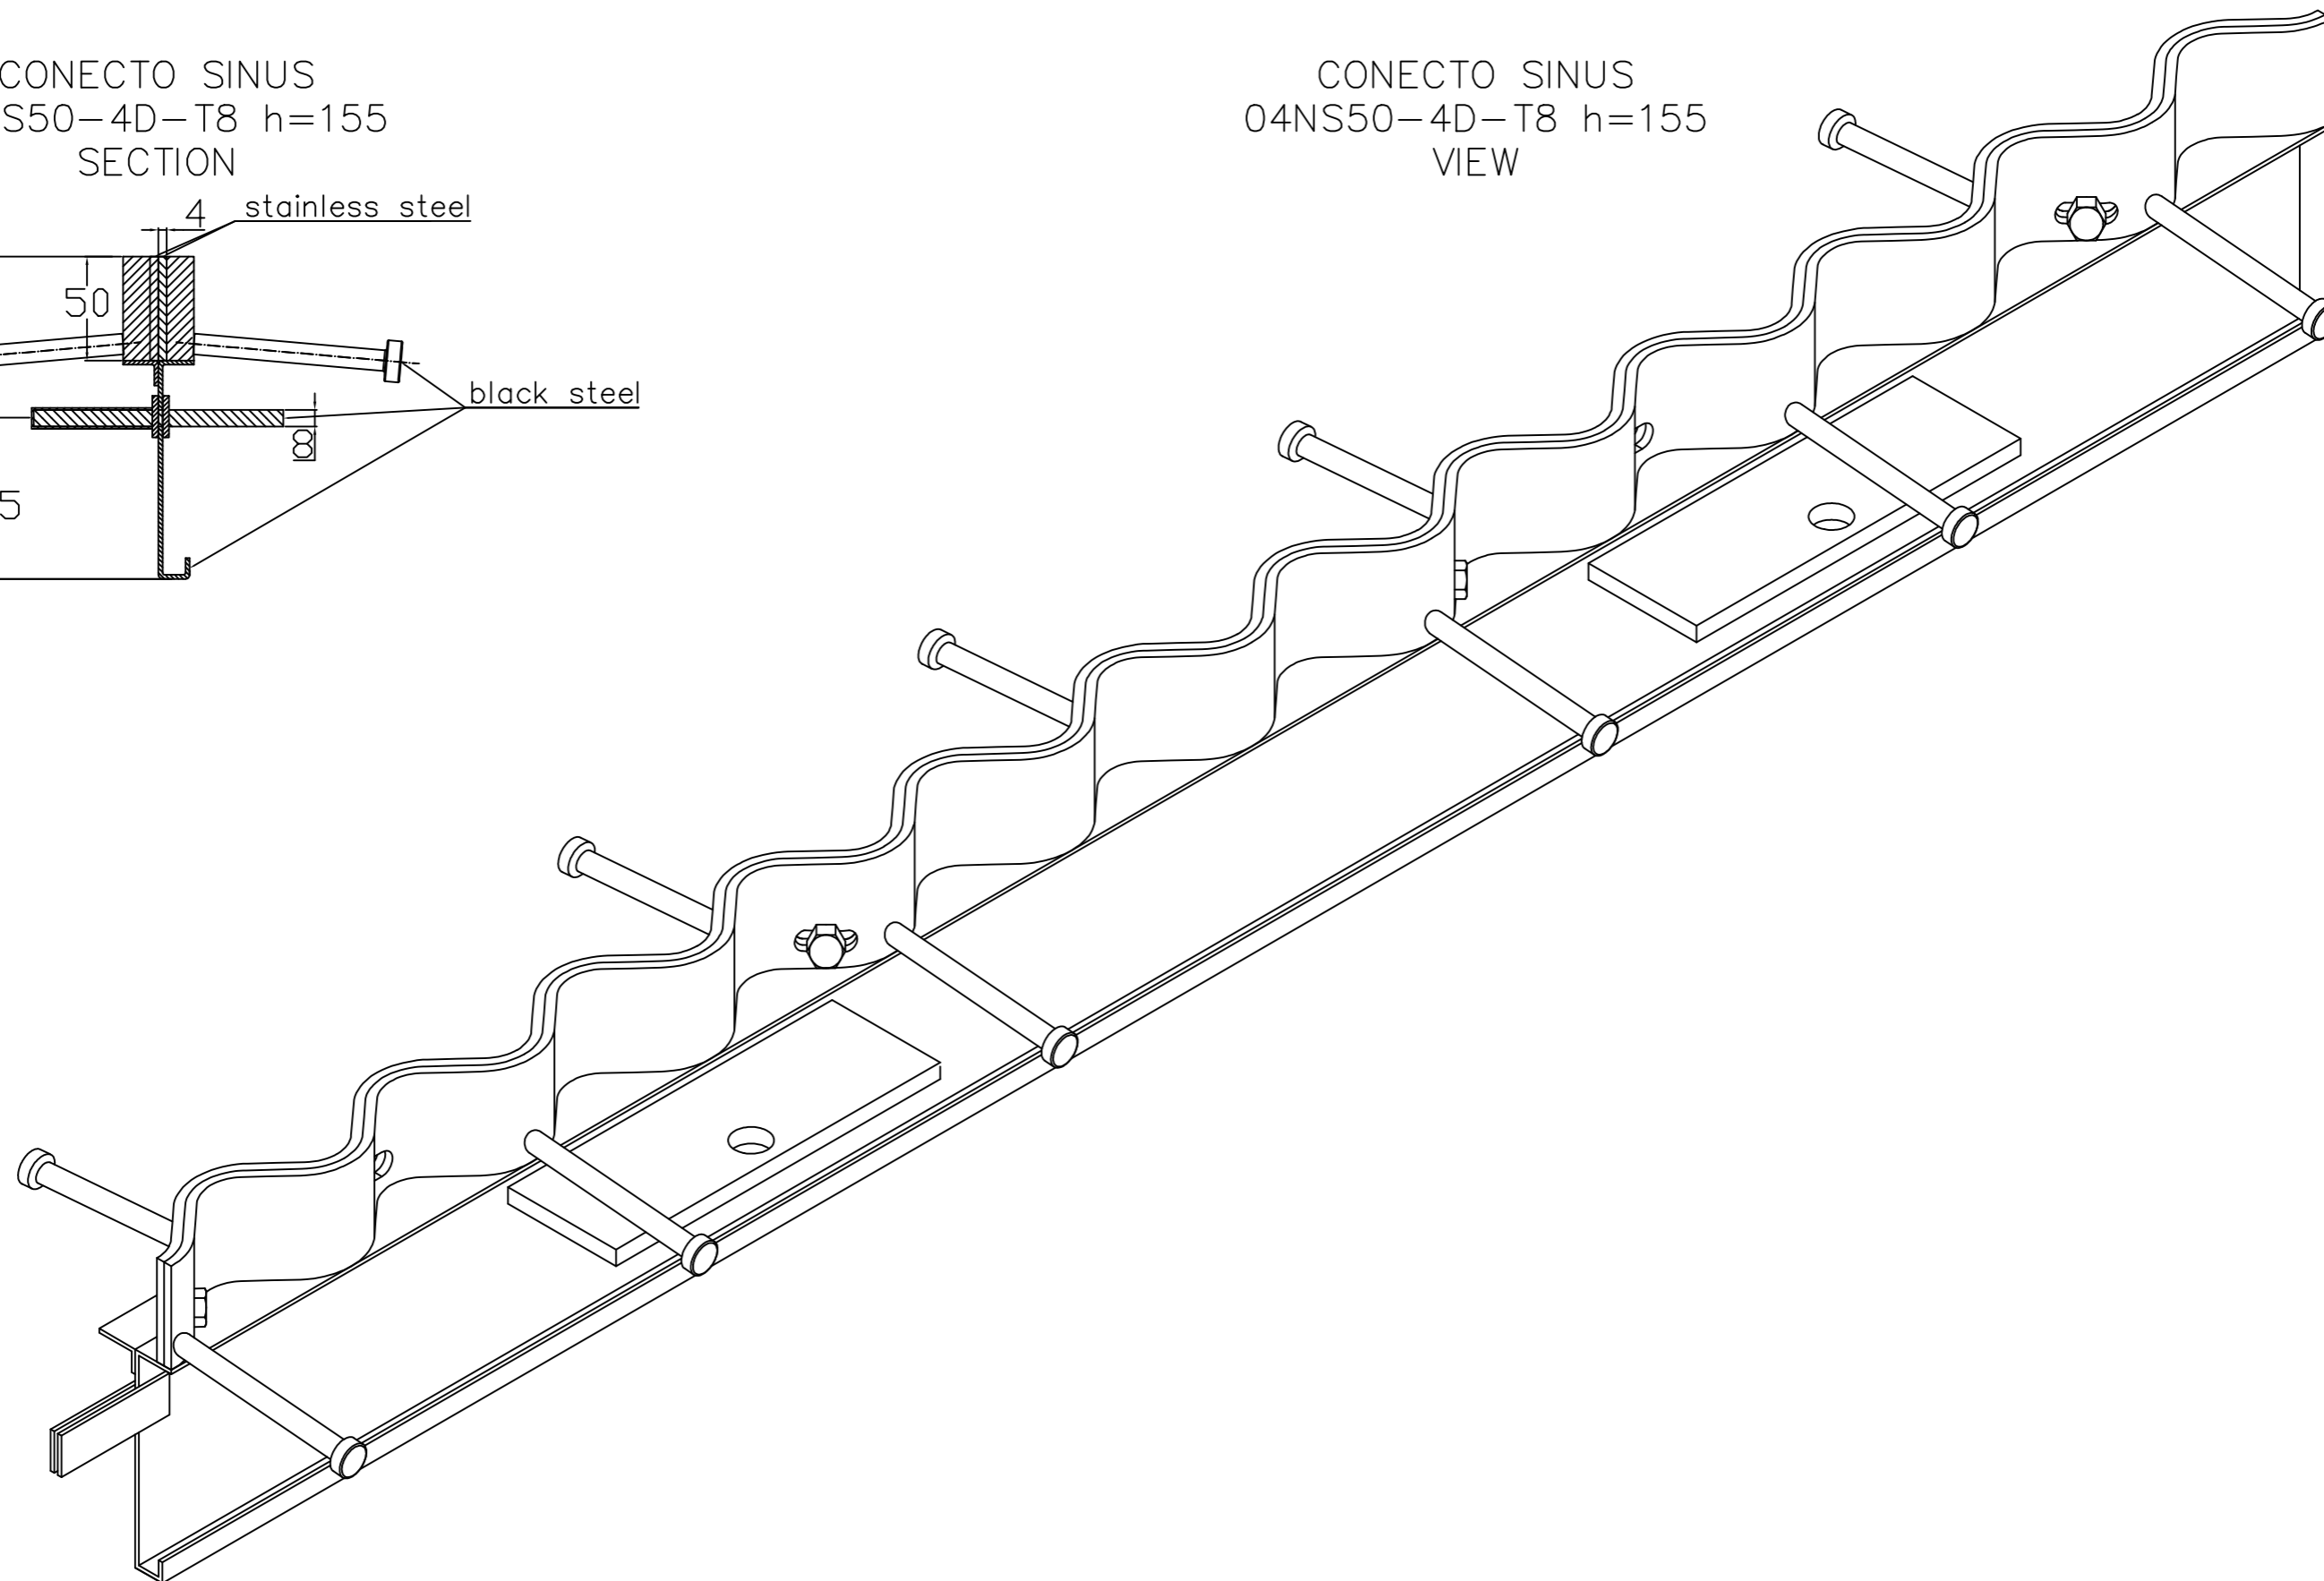

CONECTO SINUS
04NS50-4D-T8 h=155
SECTION

CONECTO SINUS
04NS50-4D-T8 h=155
VIEW

Armoured joint Conecto Sinus
04NS50-4D-T8 h=155
L=2400, stainless steel

Conecto Profiles Sp. z o.o.
ul. Przemysłowa 39
61-541 Poznań
www.conecto-profiles.com

ROZMIAR / SIZE A3	SKALA / SCALE 1:1	Wszystkie wymiary podano w [mm] All dimensions in [mm]
----------------------	----------------------	---

PROJEKT PROJECT	ZŁOŻENIE SUB ASSEMBLY	RYSUNEK DRAWING	ARKUSZ SHEET	WER REV
--	--	01	1 Z OF 1	