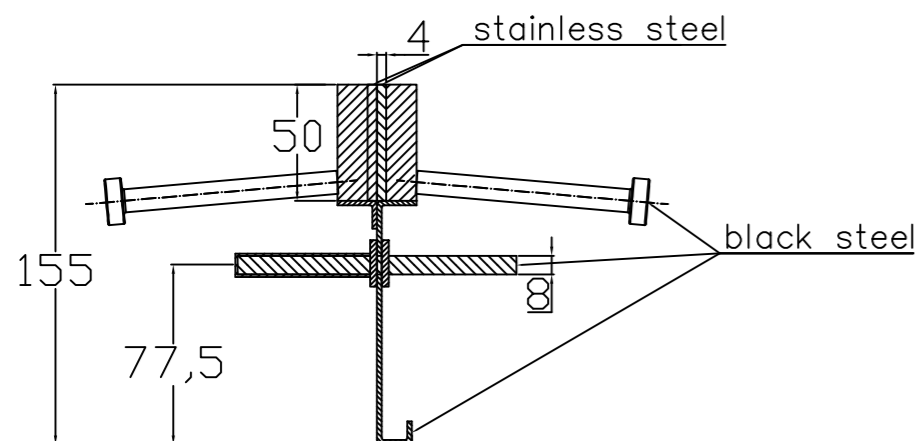

CONECTO SINUS
04NS50-4D-T8 h=155
SECTION

CONECTO SINUS
04NS50-4D-T8 h=155
VIEW

Armoured joint Conecto Sinus
04NS50-4D-T8 h=155
L=2400, stainless steel

Conecto Profiles Sp. z o.o.
ul. Przemysłowa 39
61-541 Poznań
www.conecto-profiles.com

ROZMIAR / SIZE A3	SKALA / SCALE 1:1	Wszystkie wymiary podano w [mm] All dimensions in [mm]
----------------------	----------------------	---

PROJEKT PROJECT	ZŁOŻENIE SUB ASSEMBLY	RYSUNEK DRAWING	ARKUSZ SHEET	WER REV
--	--	01	1 Z OF 1	