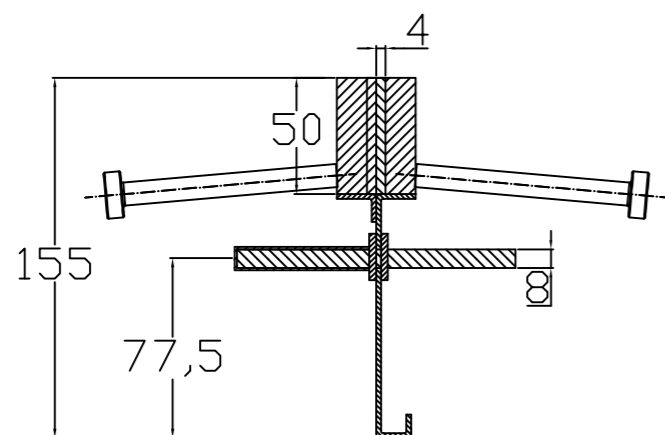

CONECTO SINUS
04NS50-4D-T8 h=155
SECTION

CONECTO SINUS
04NS50-4D-T8 h=155
VIEW

Armoured joint Conecto Sinus
04NS50-4D-T8 h=155
L=2400, black steel

Conecto Profiles Sp. z o.o.
ul. Przemysłowa 39
61-541 Poznań
www.conecto-profiles.com

PROJEKT	PROJECT	ZŁOŻENIE	SUB ASSEMBLY	RYSUNEK	DRAWING	ARKUSZ	WER
		SHEET					REV

ROZMIAR / SIZE	SKALA / SCALE	Wszystkie wymiary podano w [mm]			All dimensions in [mm]			
--	1:1	--	--		01	1	Z OF 1	