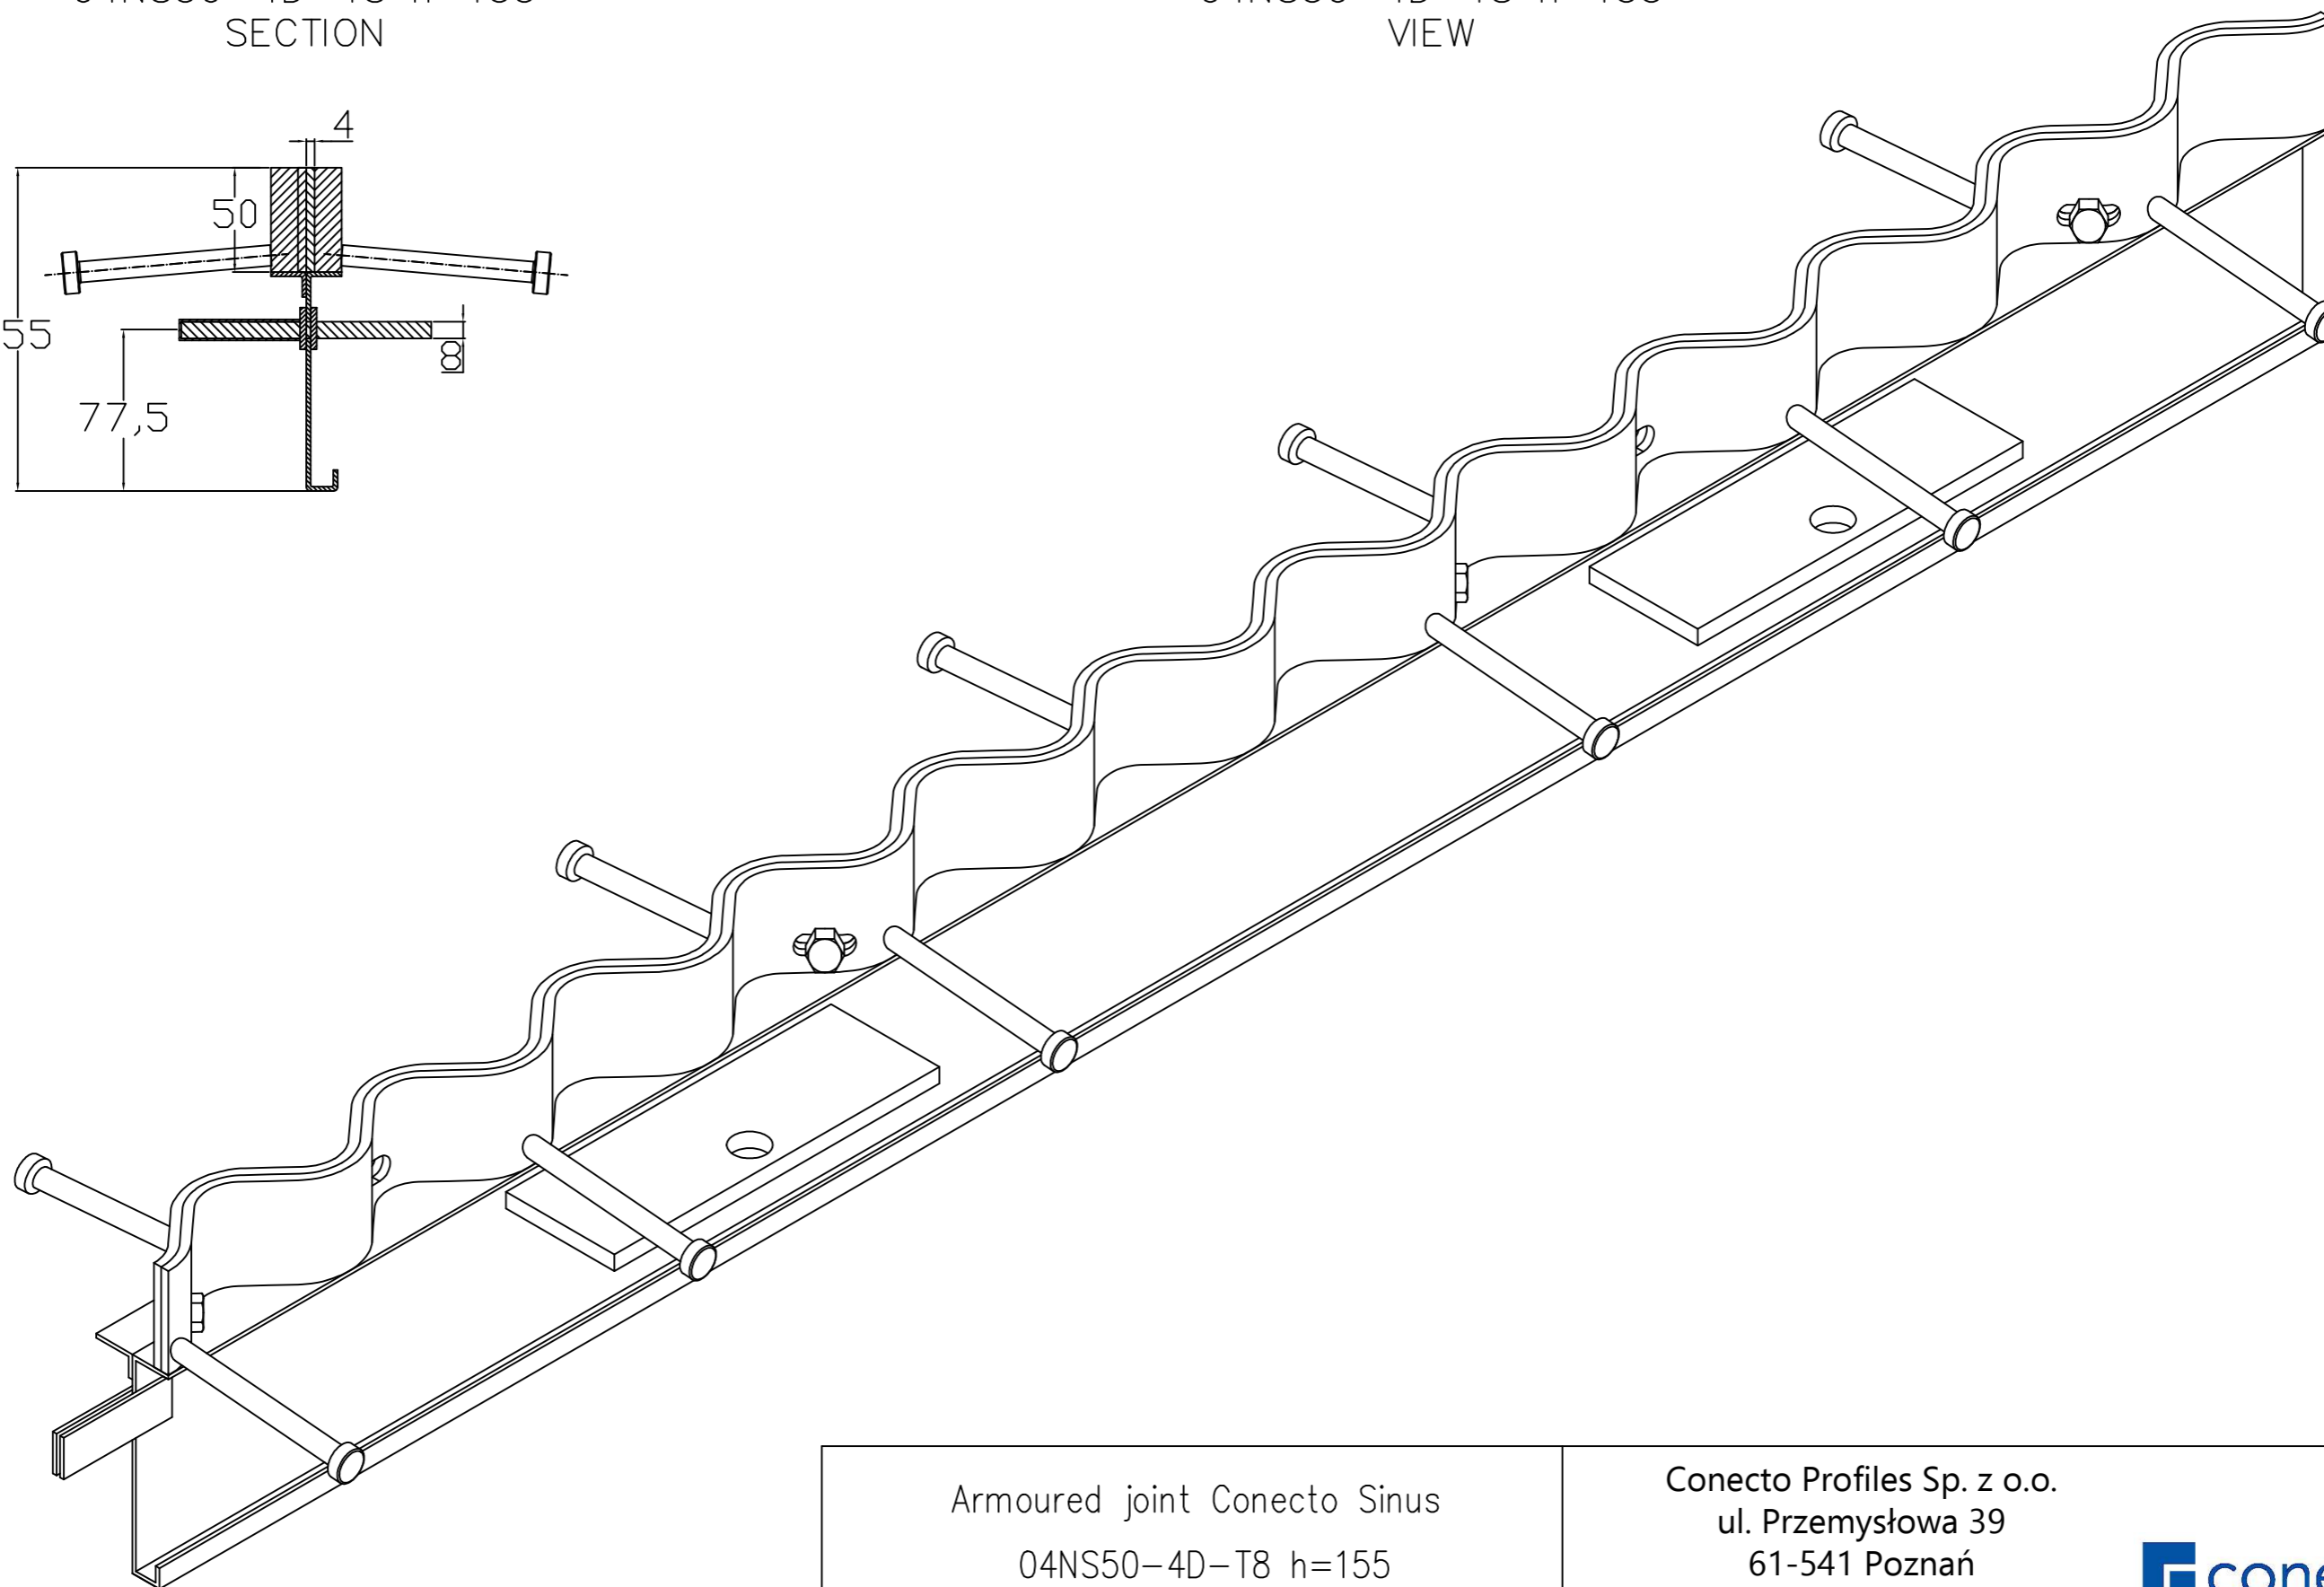

CONECTO SINUS
04NS50-4D-T8 h=155
SECTION

CONECTO SINUS
04NS50-4D-T8 h=155
VIEW

Armoured joint Conecto Sinus
04NS50-4D-T8 h=155
L=2400, black steel

Conecto Profiles Sp. z o.o.
ul. Przemysłowa 39
61-541 Poznań
www.conecto-profiles.com

PROJEKT	PROJECT	ZŁOŻENIE	SUB ASSEMBLY	RYSUNEK	DRAWING	ARKUSZ	WER
		SHEET					REV

ROZMIAR / SIZE	SKALA / SCALE	Wszystkie wymiary podano w [mm]			All dimensions in [mm]			
--	1:1	--	--		01	1	Z OF 1	