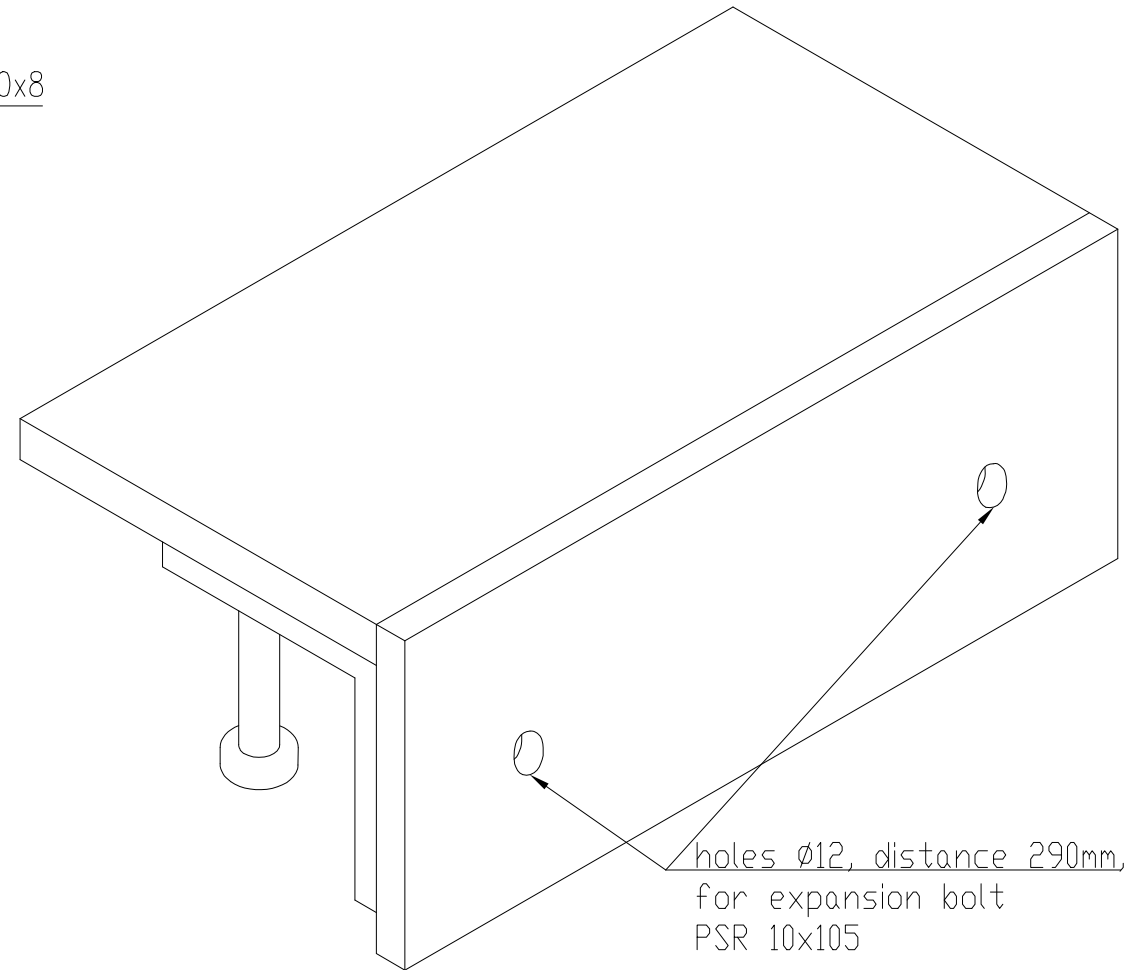

Conecto 10NF108 Section

Conecto 10NF108 View

Conecto 10NF108
black steel version

Conecto Profiles Sp. z o.o.
ul. Przemysłowa 39
61-541 Poznań
www.conecto-profiles.com

ROZMIAR / SIZE A3	SKALA / SCALE 1:1	Wszystkie wymiary podano w [mm] All dimensions in [mm]
----------------------	----------------------	---

PROJEKT	PROJECT	ZŁOŻENIE	SUB ASSEMBLY	RYSUNEK	DRAWING	ARKUSZ SHEET	WER REV
--		--		01		1 OF 1	