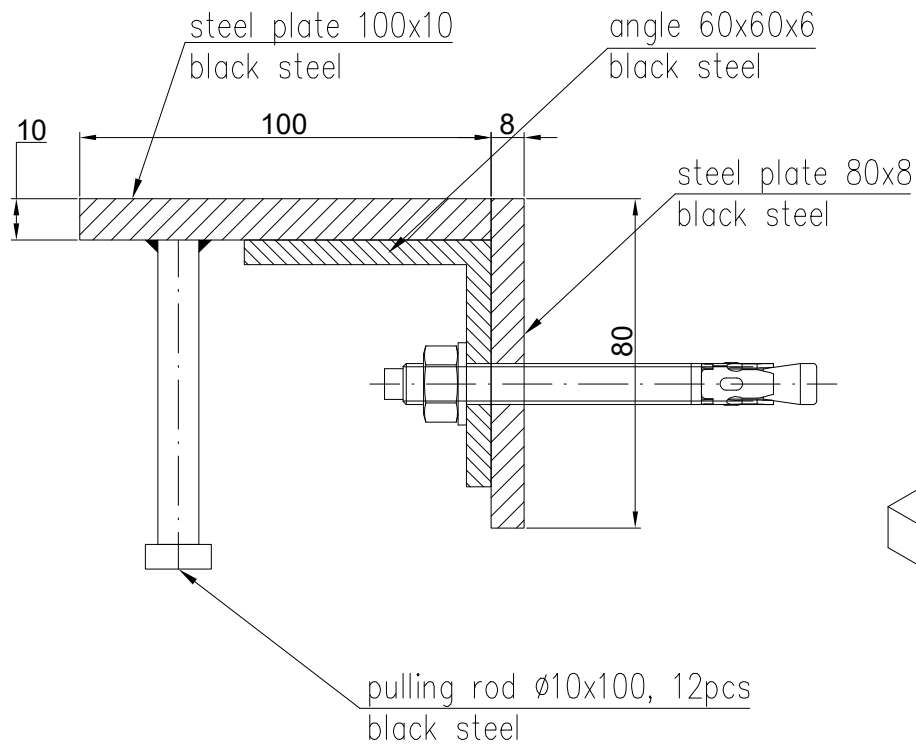

Conecto 10NF108 Section

Conecto 10NF108 View

Conecto 10NF108
black steel version

Conecto Profiles Sp. z o.o.
ul. Przemysłowa 39
61-541 Poznań
www.conecto-profiles.com

ROZMIAR / SIZE A3	SKALA / SCALE 1:1	Wszystkie wymiary podano w [mm] All dimensions in [mm]
----------------------	----------------------	---

PROJEKT	PROJECT	ZŁOŻENIE	SUB ASSEMBLY	RYSUNEK	DRAWING	ARKUSZ SHEET	WER REV
--		--		01		1 OF 1	