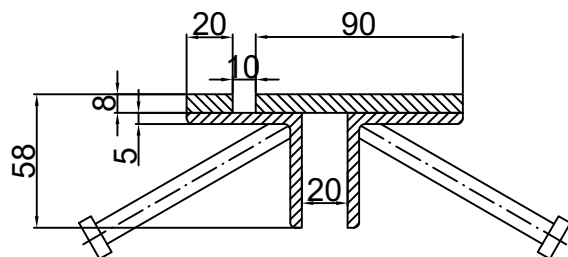

CONECTO 08NE120
SECTION

CONECTO 08NE120
PERSPECTIVE VIEW

Armoured joint Conecto
08NE120
black steel

Conecto Profiles Sp. z o.o.
ul. Przemysłowa 39
61-541 Poznań
www.conecto-profiles.com

ROZMIAR / SIZE A3	SKALA / SCALE 1:1	Wszystkie wymiary podano w [mm] All dimensions in [mm]
----------------------	----------------------	---

PROJEKT	PROJECT	ZŁOŻENIE	SUB ASSEMBLY	RYSUNEK	DRAWING	ARKUSZ	SHEET	WER	REV
--		--		01		1	Z OF	1	