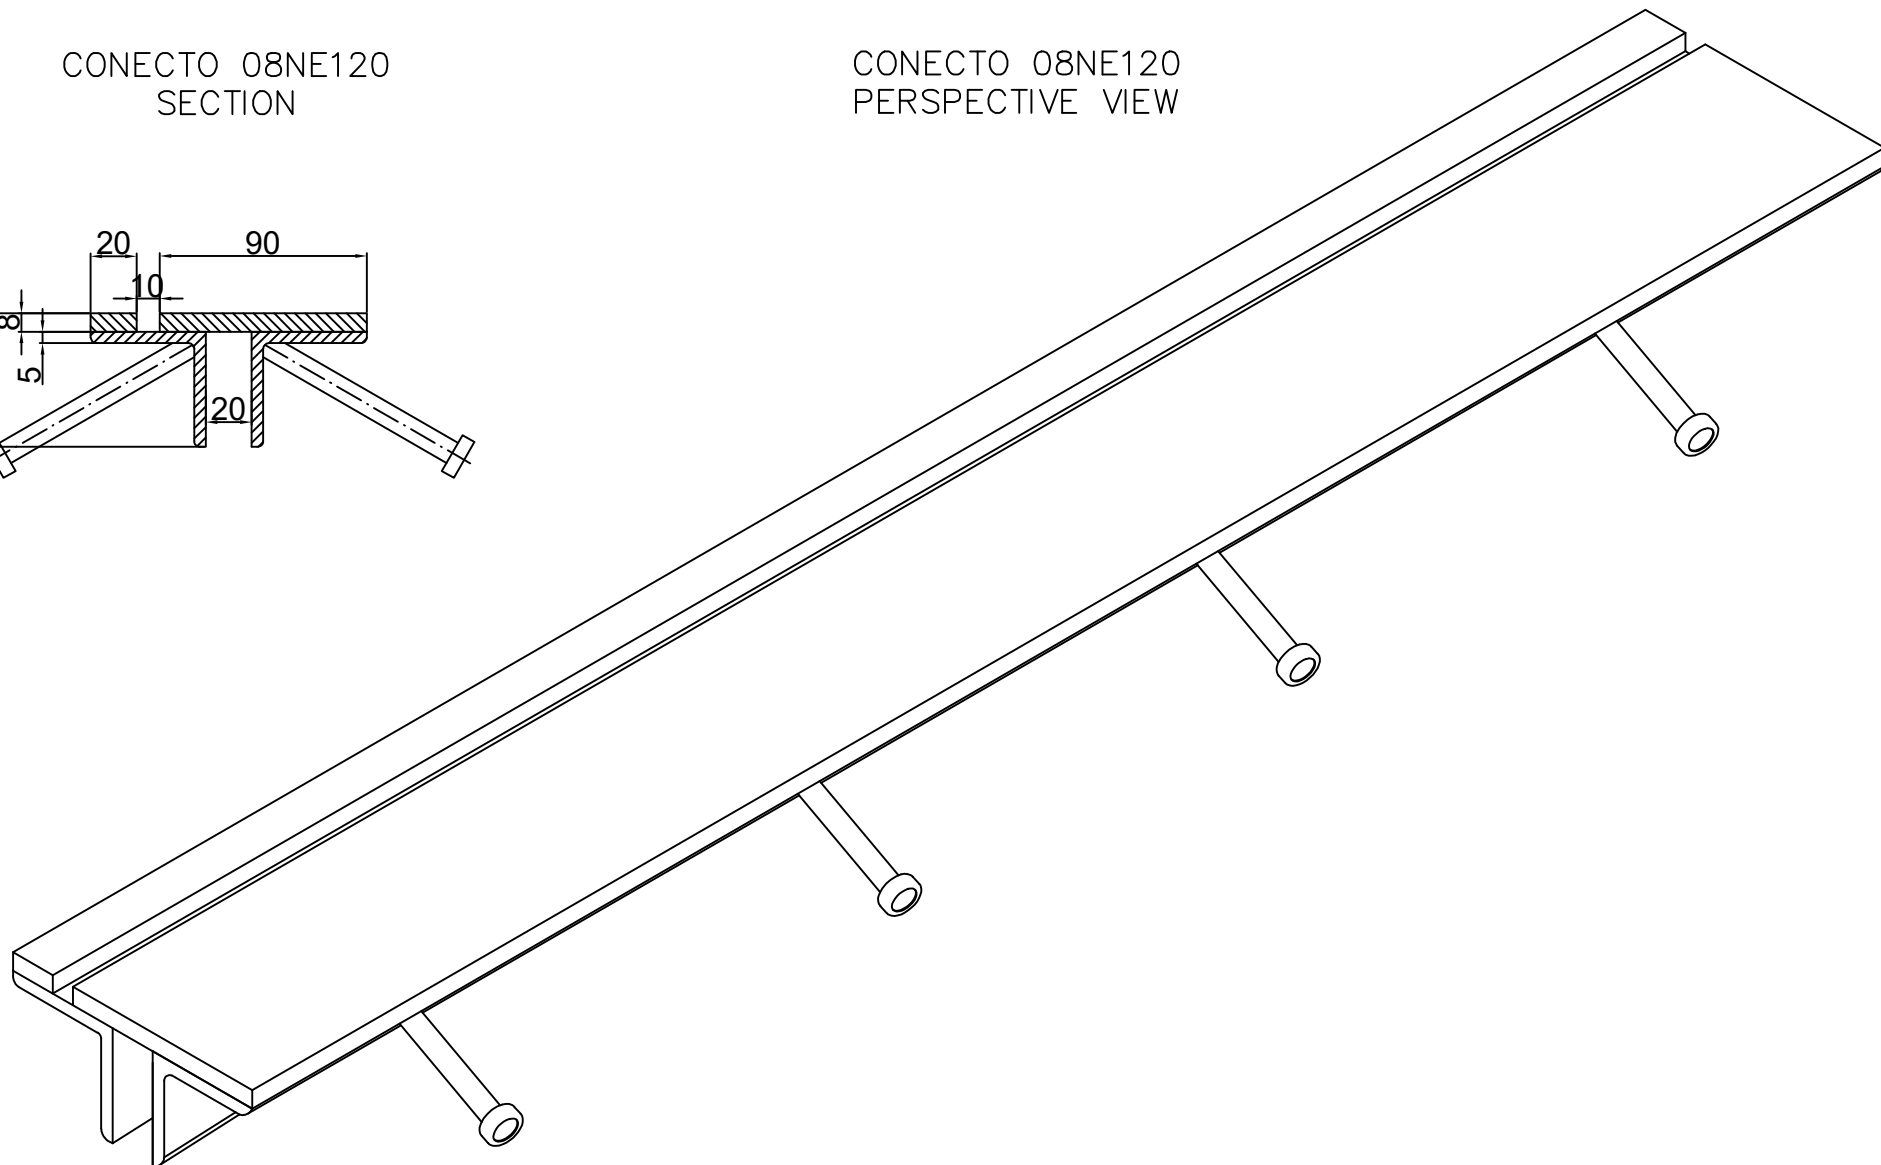

CONECTO 08NE120
SECTION

CONECTO 08NE120
PERSPECTIVE VIEW

Armoured joint Conecto
08NE120
black steel

Conecto Profiles Sp. z o.o.
ul. Przemysłowa 39
61-541 Poznań
www.conecto-profiles.com

ROZMIAR / SIZE A3	SKALA / SCALE 1:1	Wszystkie wymiary podano w [mm] All dimensions in [mm]
----------------------	----------------------	---

PROJEKT	PROJECT	ZŁOŻENIE	SUB ASSEMBLY	RYSUNEK	DRAWING	ARKUSZ	SHEET	WER	REV
--		--		01		1	Z OF	1	