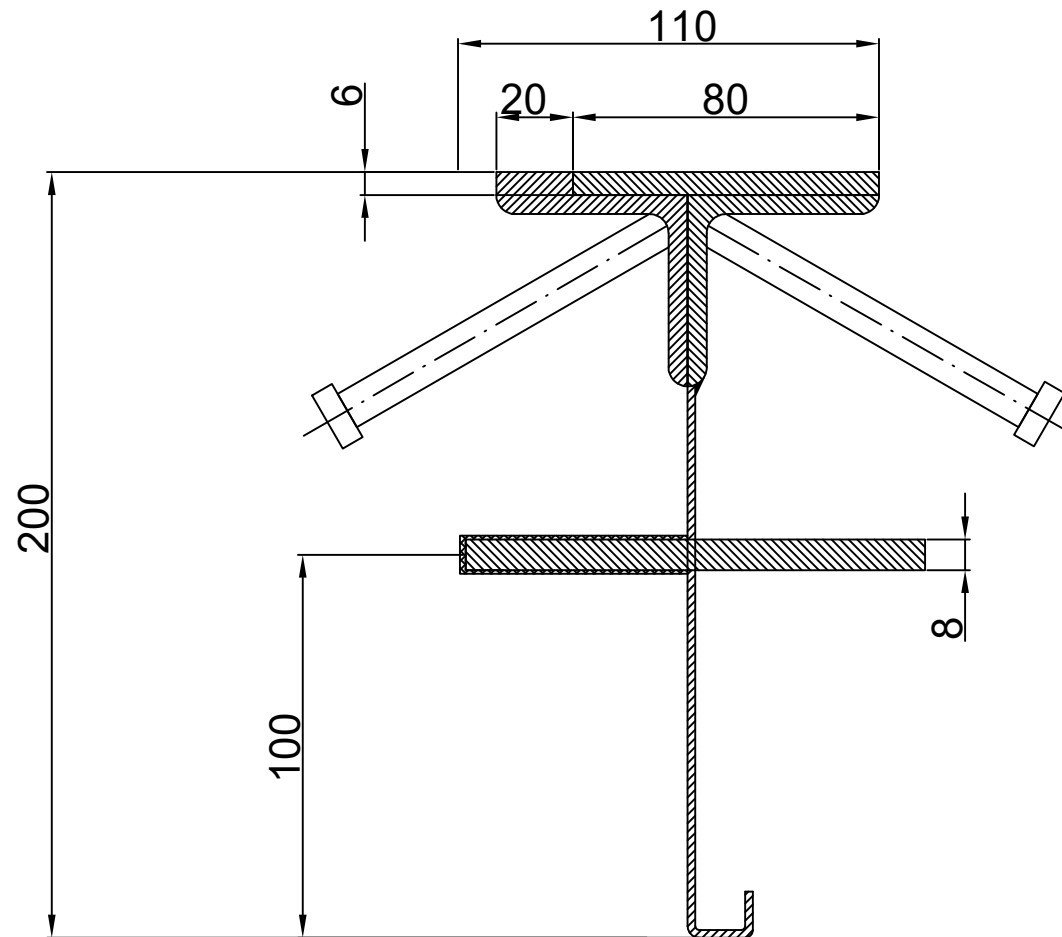

Conecto 06NE100-5D-T8 h=200 Section

Armoured joint Conecto
06NE100-5D-T8-200
black steel version

Conecto Profiles Sp. z o.o.
ul. Przemysłowa 39
61-541 Poznań
www.conecto-profiles.com

ROZMIAR / SIZE	SKALA / SCALE	Wszystkie wymiary podano w [mm] All dimensions in [mm]	PROJEKT / PROJECT	ZŁOŻENIE / SUB ASSEMBLY	RYSUNEK / DRAWING	ARKUSZ / SHEET	WER / REV
A3	1:1		--	--	01	1 Z OF 1	