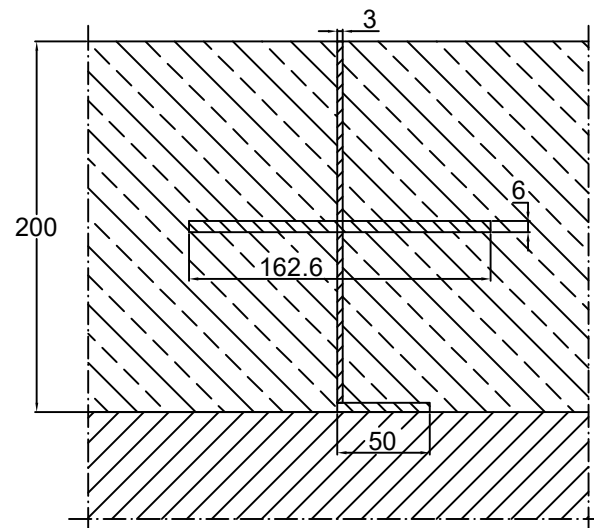

Conecto Semicircle
03ND750-6D h-200
Top view
Scale 1:4

Conecto Semicircle
03ND750-6D h-200
Section

Conecto Semicircle
03ND750-6D h-200
View

Conecto Semicircle
03ND750-6D h=200
Black steel

Conecto Profiles Sp. z o.o.
ul. Przemysłowa 39
61-541 Poznań
www.conecto-profiles.com

PROJEKT	PROJECT	ZŁOŻENIE	SUB ASSEMBLY	RYSUNEK	DRAWING	ARKUSZ SHEET	VER REV
--		--		01		1 Z OF 1	

ROZMIAR / SIZE SKALA / SCALE Wszystkie wymiary podano w [mm]
All dimensions in [mm]