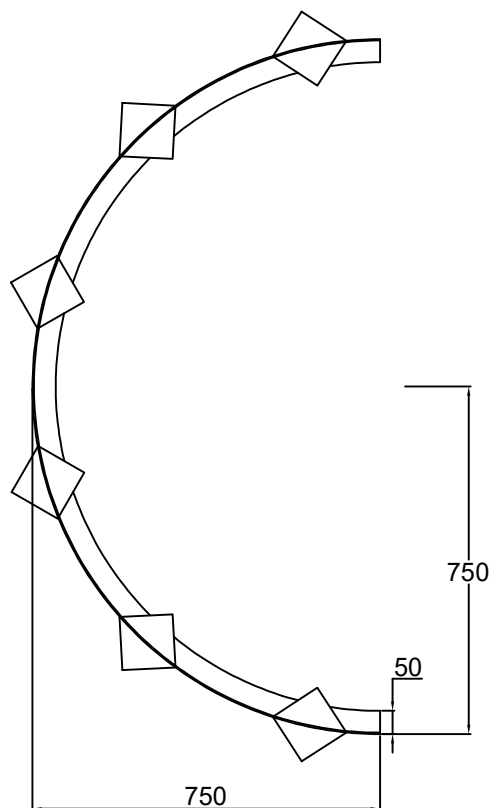

Conecto Semicircle
03ND750-6D h-200
Top view
Scale 1:4

Conecto Semicircle
03ND750-6D h-200
Section

Conecto Semicircle
03ND750-6D h-200
View

Conecto Semicircle
03ND750-6D h=200
Black steel

Conecto Profiles Sp. z o.o.
ul. Przemysłowa 39
61-541 Poznań
www.conecto-profiles.com

PROJEKT	PROJECT	ZŁOŻENIE	SUB ASSEMBLY	RYSUNEK	DRAWING	ARKUSZ SHEET	VER REV
--		--		01		1 Z OF 1	

ROZMIAR / SIZE SKALA / SCALE Wszystkie wymiary podano w [mm]
All dimensions in [mm]