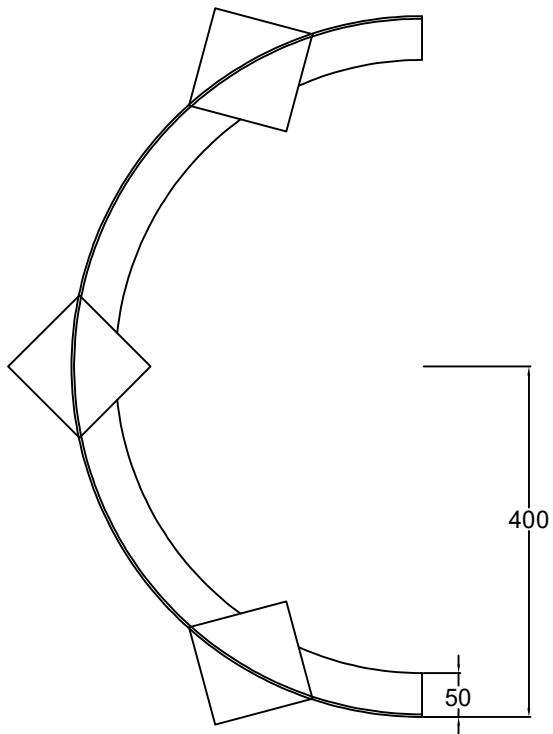

Conecto Semicircle  
 03ND400-3D h-155  
 Top view  
 Scale 1:2

Conecto Semicircle  
 03ND400-3D h-155  
 Section

Conecto Semicircle  
 03ND400-3D h=155  
 Black steel

Conecto Profiles Sp. z o.o.  
 ul. Przemysłowa 39  
 61-541 Poznań  
 www.conecto-profiles.com

ROZMIAR / SIZE	SKALA / SCALE	Wszystkie wymiary podano w [ mm ] All dimensions in [ mm ]				PROJEKT	PROJEKT	ZŁOŻENIE	SUB ASSEMBLY	RYSUNEK	DRAWING	ARKUSZ SHEET	WER REV
A3	1:1					--		--		01		1 Z OF 1	