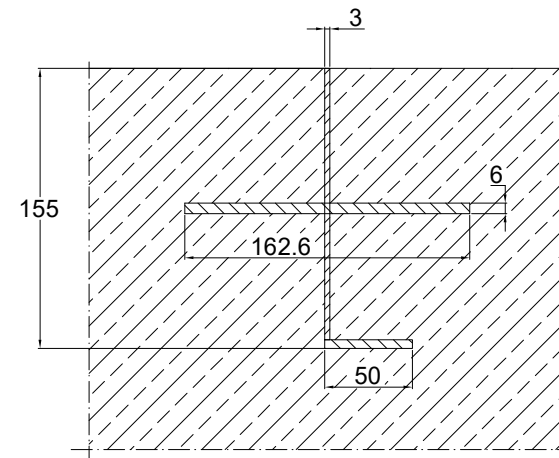

Conecto Semicircle  
 03ND400-3D h-155  
 Top view  
 Scale 1:2

Conecto Semicircle  
 03ND400-3D h-155  
 Section

Conecto Semicircle  
 03ND400-3D h=155  
 Black steel

Conecto Profiles Sp. z o.o.  
 ul. Przemysłowa 39  
 61-541 Poznań  
 www.conecto-profiles.com

ROZMIAR / SIZE	SKALA / SCALE	Wszystkie wymiary podano w [ mm ] All dimensions in [ mm ]				PROJEKT	PROJEKT	ZŁOŻENIE	SUB ASSEMBLY	RYSUNEK	DRAWING	ARKUSZ SHEET	WER REV
A3	1:1					--		--		01		1 Z OF 1	