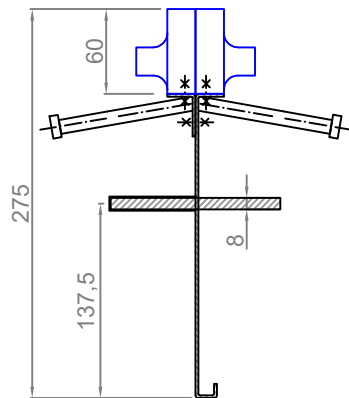

CONECTO SINUS  
06NSTW60-5D-T8 h=275  
Section

CONECTO SINUS  
06NSTW60-5D-T8 h=275  
View

Conecto Sinus  
06NSTW60-5D-T8 h=275, L=3000  
polyamide / black steel

Conecto Profiles Sp. z o.o.  
ul. Przemysłowa 39  
61-541 Poznań  
www.conecto-profiles.com

PROJEKT	PROJECT	ZŁOŻENIE	SUB ASSEMBLY	RYSUNEK	DRAWING	ARKUSZ	SHEET	VER	REV
--		--		01		1	Z OF	1	

ROZMIAR / SIZE  
A3

SKALA / SCALE  
1:1

Wszystkie wymiary podano w [ mm ]  
All dimensions in [ mm ]