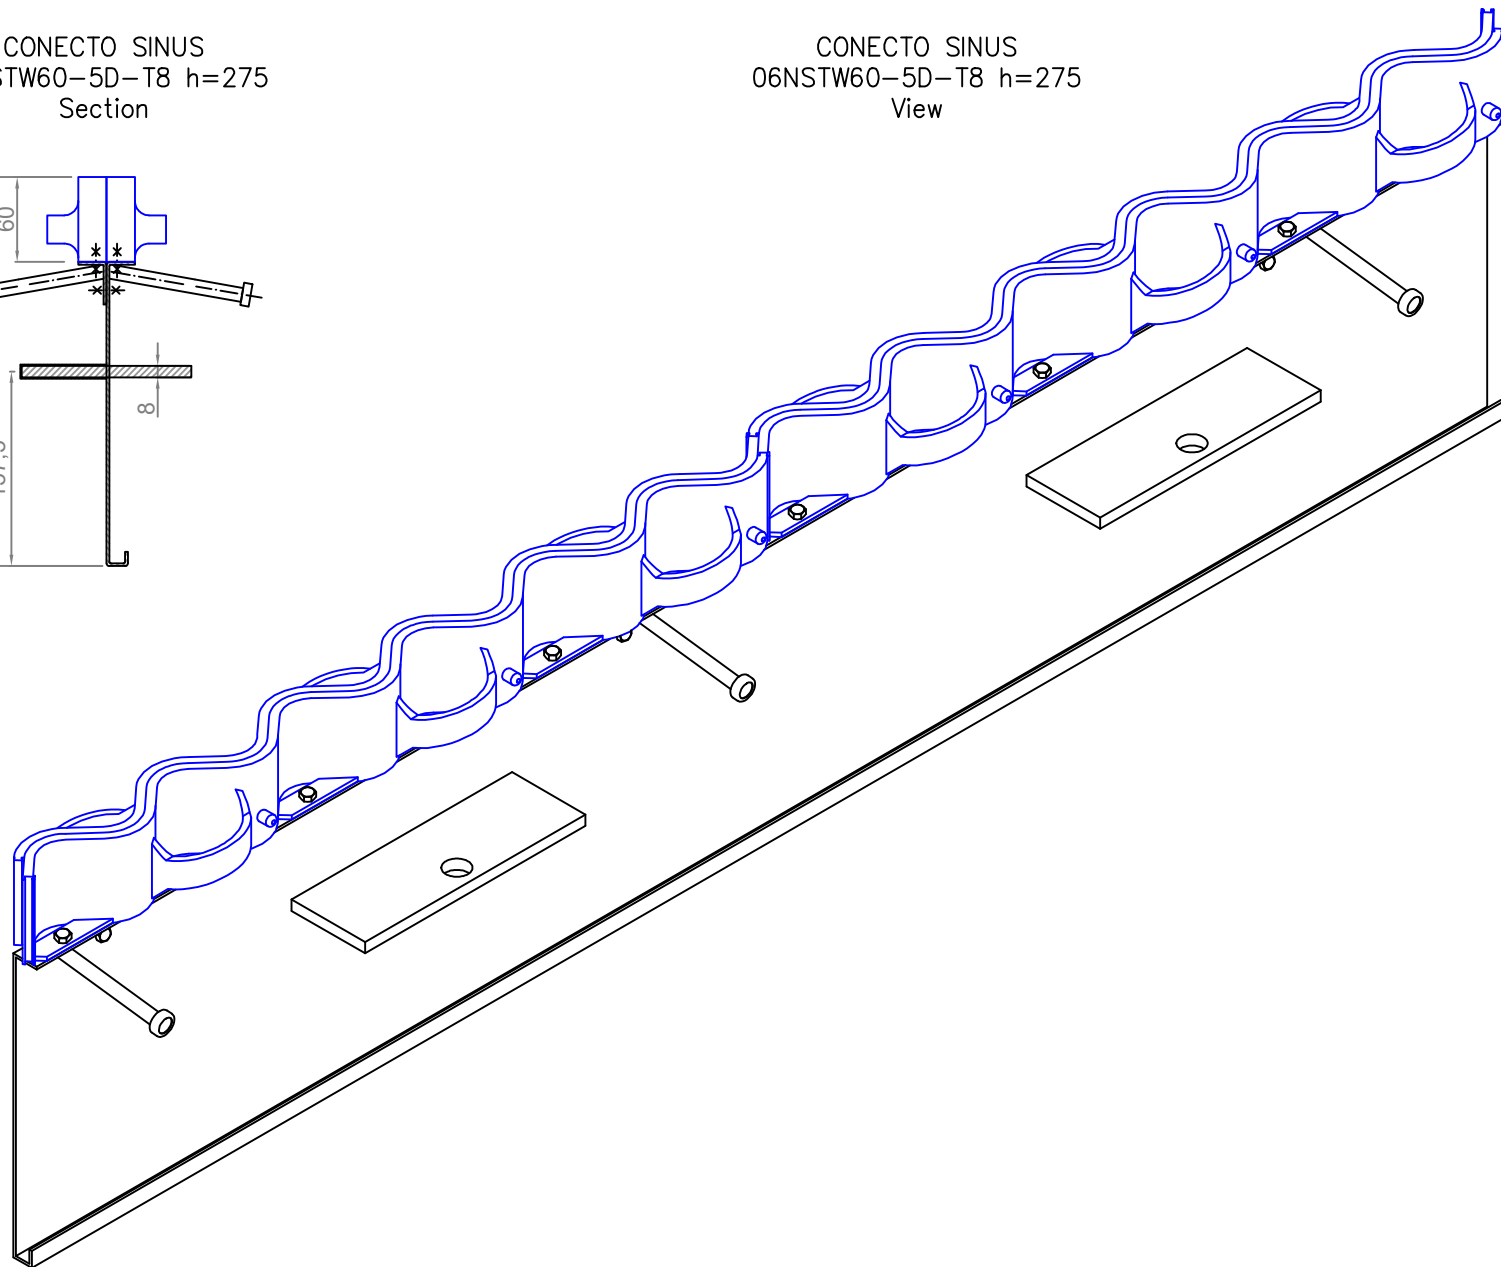

CONECTO SINUS  
06NSTW60-5D-T8 h=275  
Section

CONECTO SINUS  
06NSTW60-5D-T8 h=275  
View

Conecto Sinus  
06NSTW60-5D-T8 h=275, L=3000  
polyamide / black steel

Conecto Profiles Sp. z o.o.  
ul. Przemysłowa 39  
61-541 Poznań  
www.conecto-profiles.com

PROJEKT	PROJECT	ZŁOŻENIE	SUB ASSEMBLY	RYSUNEK	DRAWING	ARKUSZ	SHEET	VER	REV
--		--		01		1	Z OF	1	

ROZMIAR / SIZE  
A3

SKALA / SCALE  
1:1

Wszystkie wymiary podano w [ mm ]  
All dimensions in [ mm ]