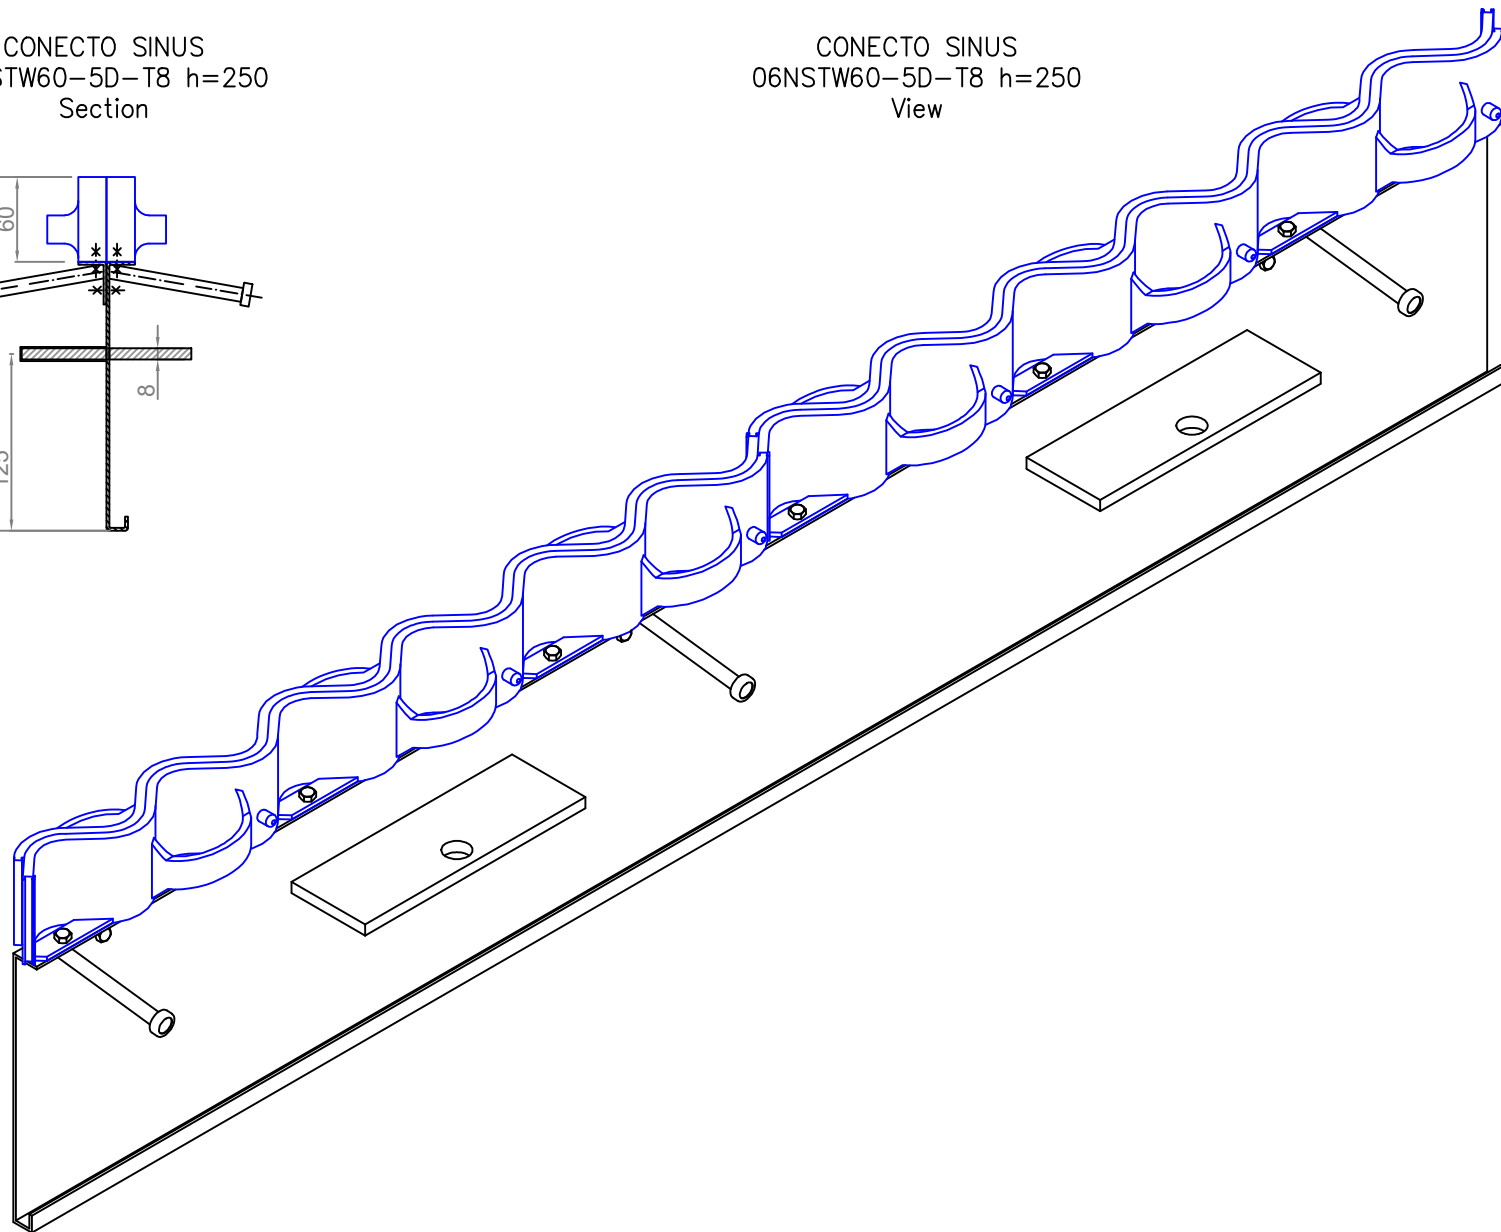

CONECTO SINUS
06NSTW60-5D-T8 h=250
Section

CONECTO SINUS
06NSTW60-5D-T8 h=250
View

Conecto Sinus
06NSTW60-5D-T8 h=250, L=3000
polyamide / black steel

Conecto Profiles Sp. z o.o.
ul. Przemysłowa 39
61-541 Poznań
www.conecto-profiles.com

PROJEKT	PROJECT	ZŁOŻENIE	SUB ASSEMBLY	RYSUNEK	DRAWING	ARKUSZ	SHEET	VER	REV
--		--		01		1	Z OF	1	

ROZMIAR / SIZE
A3

SKALA / SCALE
1:1

Wszystkie wymiary podano w [mm]
All dimensions in [mm]