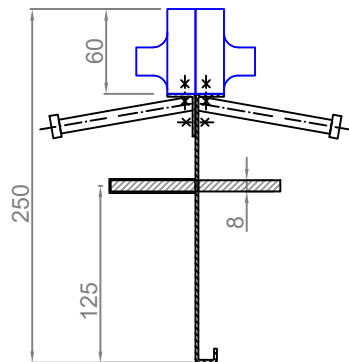

CONECTO SINUS
06NSTW60-5D-T8 h=250
Section

CONECTO SINUS
06NSTW60-5D-T8 h=250
View

Conecto Sinus
06NSTW60-5D-T8 h=250, L=3000
polyamide / black steel

Conecto Profiles Sp. z o.o.
ul. Przemysłowa 39
61-541 Poznań
www.conecto-profiles.com

PROJEKT	PROJECT	ZŁOŻENIE	SUB ASSEMBLY	RYSUNEK	DRAWING	ARKUSZ	SHEET	VER	REV
--		--		01		1	Z OF	1	

ROZMIAR / SIZE
A3

SKALA / SCALE
1:1

Wszystkie wymiary podano w [mm]
All dimensions in [mm]