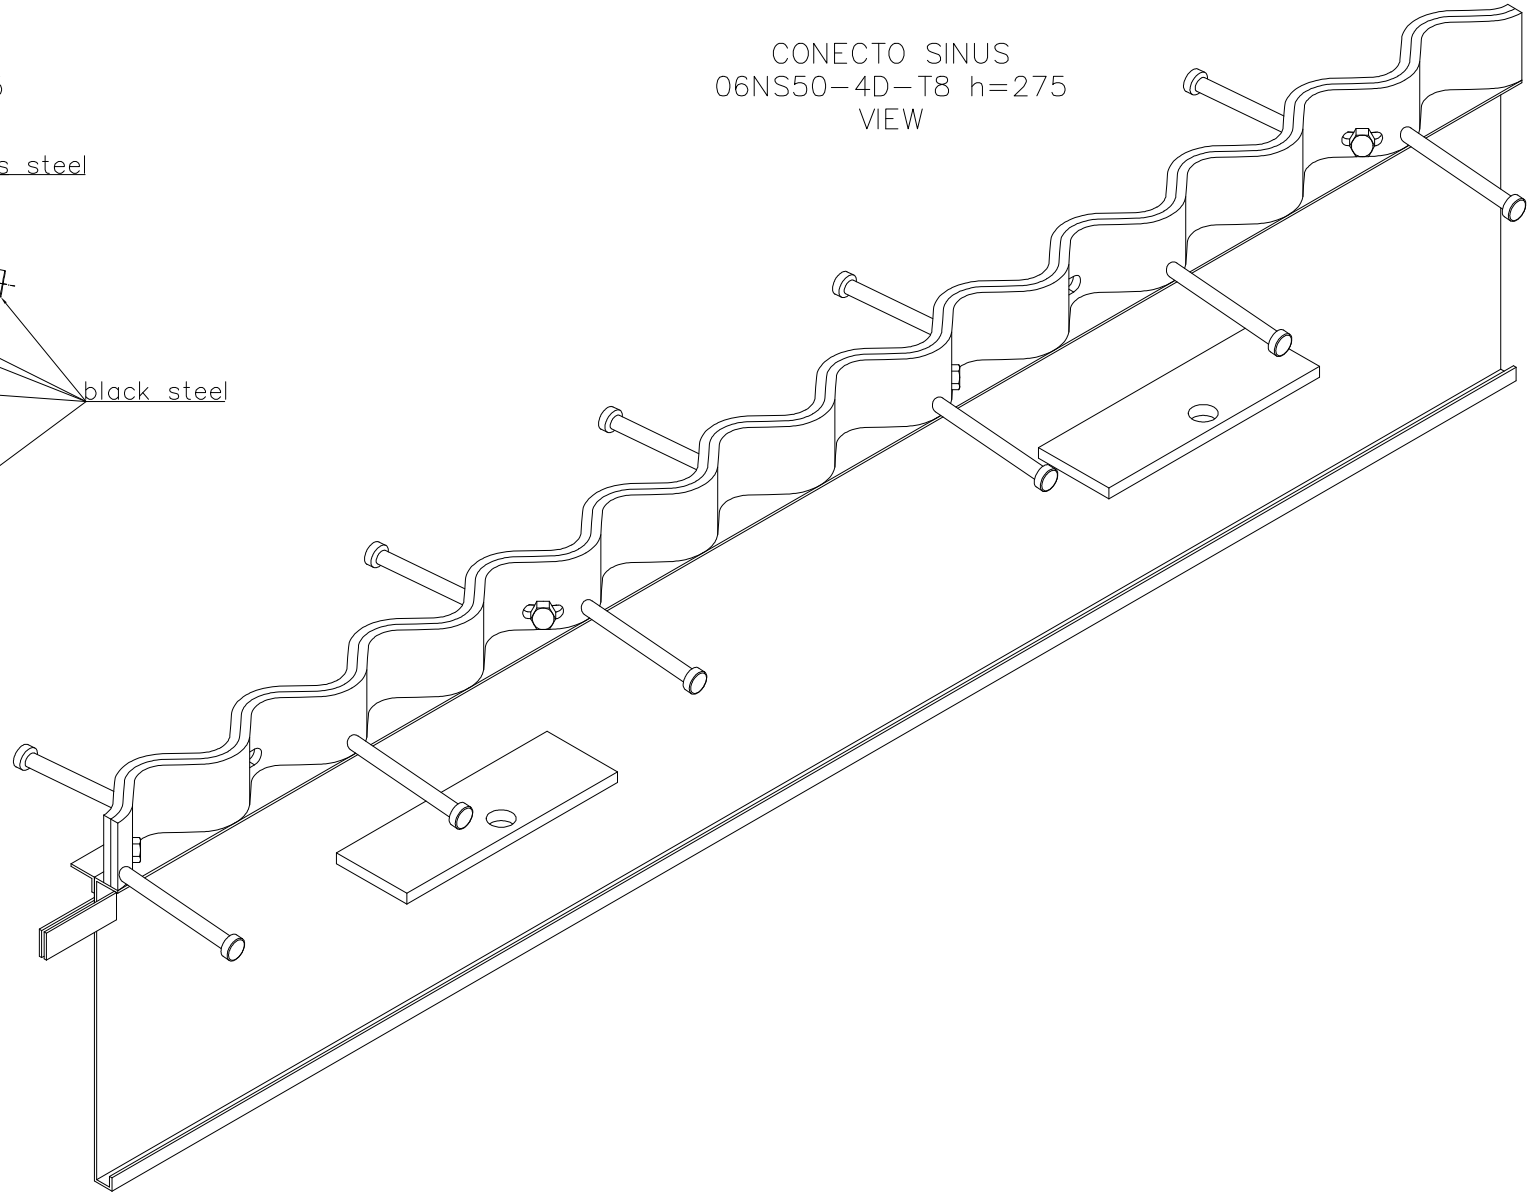

CONECTO SINUS
06NS50-4D-T8 h=275
SECTION

CONECTO SINUS
06NS50-4D-T8 h=275
VIEW

Armoured joint Conecto Sinus
06NS50-4D-T8 h=275
L=2400, stainless steel

Conecto Profiles Sp. z o.o.
ul. Przemysłowa 39
61-541 Poznań
www.conecto-profiles.com

ROZMIAR / SIZE	SKALA / SCALE	Wszystkie wymiary podano w [mm] All dimensions in [mm]		PROJEKT	PROJCT	ZŁOŻENIE	SUB ASSEMBLY	RYSunEK	DRAWING	ARKUSZ SHEET	WER REV
A3	1:1			--		--			01	1 Z OF 1	