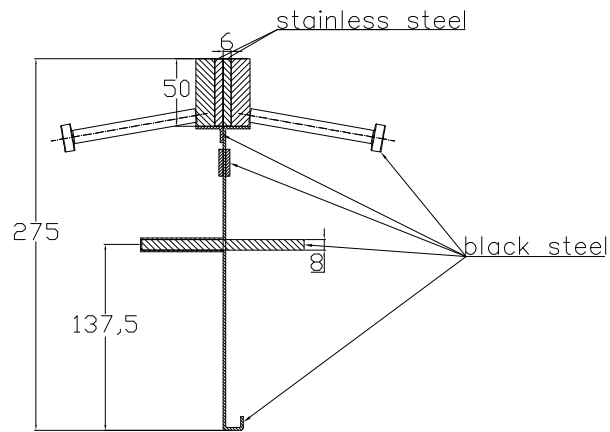

CONECTO SINUS
06NS50-4D-T8 h=275
SECTION

CONECTO SINUS
06NS50-4D-T8 h=275
VIEW

Armoured joint Conecto Sinus
06NS50-4D-T8 h=275
L=2400, stainless steel

Conecto Profiles Sp. z o.o.
ul. Przemysłowa 39
61-541 Poznań
www.conecto-profiles.com

ROZMIAR / SIZE	SKALA / SCALE	Wszystkie wymiary podano w [mm] All dimensions in [mm]		PROJEKT	PROJCT	ZŁOŻENIE	SUB ASSEMBLY	RYSunEK	DRAWING	ARKUSZ SHEET	WER REV
A3	1:1			--		--			01	1 Z OF 1	