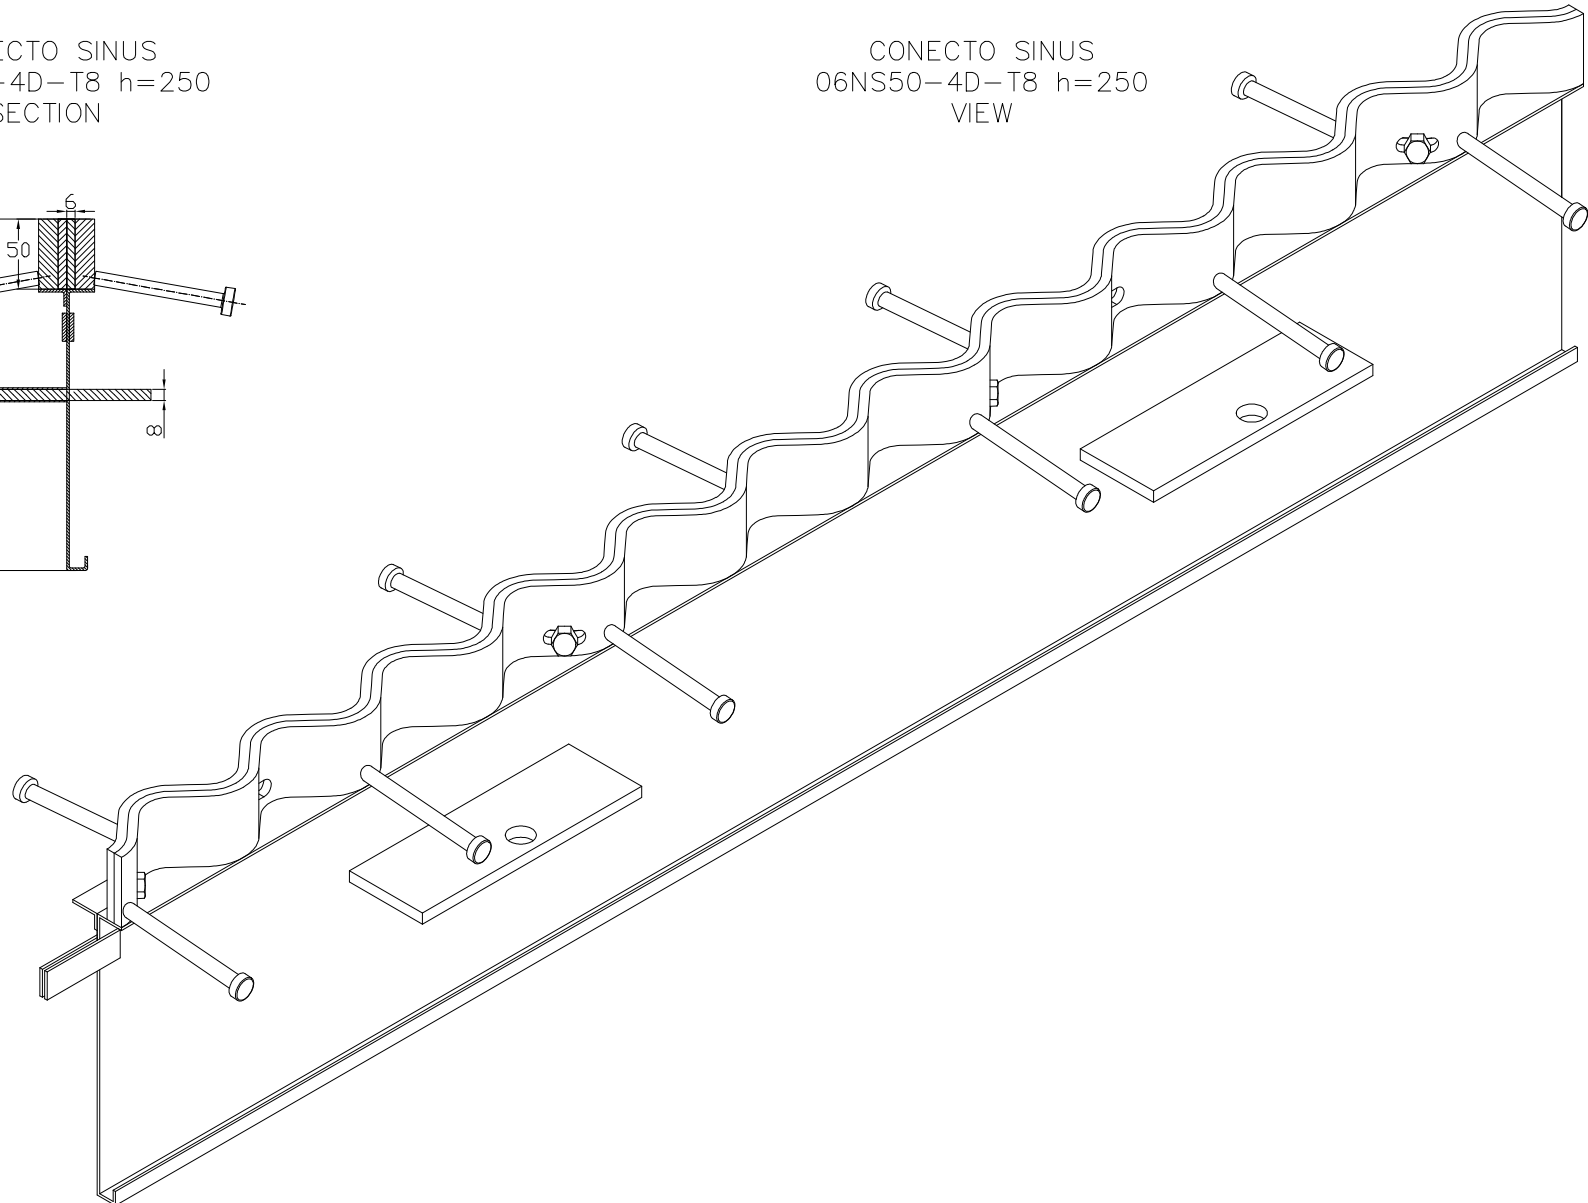

CONECTO SINUS
06NS50-4D-T8 h=250
SECTION

CONECTO SINUS
06NS50-4D-T8 h=250
VIEW

Armoured joint Conecto Sinus
06NS50-4D-T8 h=250
L=2400, black steel

Conecto Profiles Sp. z o.o.
ul. Przemysłowa 39
61-541 Poznań
www.conecto-profiles.com

ROZMIAR / SIZE	SKALA / SCALE	Wszystkie wymiary podano w [mm] All dimensions in [mm]		PROJEKT	PROJCT	ZŁOŻENIE	SUB ASSEMBLY	RYSENEK	DRAWING	ARKUSZ SHEET	WER REV
A3	1:1			--		--			01	1 Z OF 1	