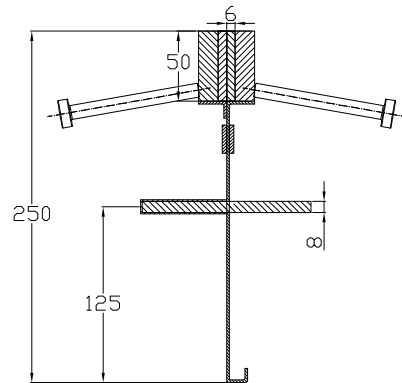

CONECTO SINUS
06NS50-4D-T8 h=250
SECTION

CONECTO SINUS
06NS50-4D-T8 h=250
VIEW

Armoured joint Conecto Sinus
06NS50-4D-T8 h=250
L=2400, black steel

Conecto Profiles Sp. z o.o.
ul. Przemysłowa 39
61-541 Poznań
www.conecto-profiles.com

ROZMIAR / SIZE	SKALA / SCALE	Wszystkie wymiary podano w [mm] All dimensions in [mm]		PROJEKT	PROJCT	ZŁOŻENIE	SUB ASSEMBLY	RYSENEK	DRAWING	ARKUSZ SHEET	WER REV
A3	1:1			--		--			01	1 Z OF 1	