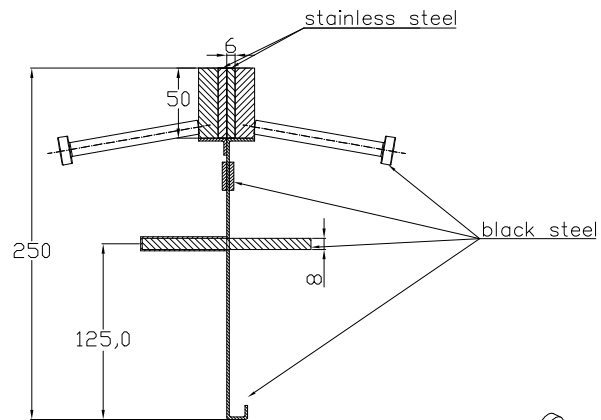

CONECTO SINUS
06NS50-4D-T8 h=250
SECTION

CONECTO SINUS
06NS50-4D-T8 h=250
VIEW

Armoured joint Conecto Sinus
06NS50-4D-T8 h=250
L=2400, stainless steel

Conecto Profiles Sp. z o.o.
ul. Przemysłowa 39
61-541 Poznań
www.conecto-profiles.com

ROZMIAR / SIZE	SKALA / SCALE	Wszystkie wymiary podano w [mm] All dimensions in [mm]		PROJEKT	PROJCT	ZŁOŻENIE	SUB ASSEMBLY	RYSunEK	DRAWING	ARKUSZ SHEET	WER REV
A3	1:1			--		--			01	1 Z OF 1	