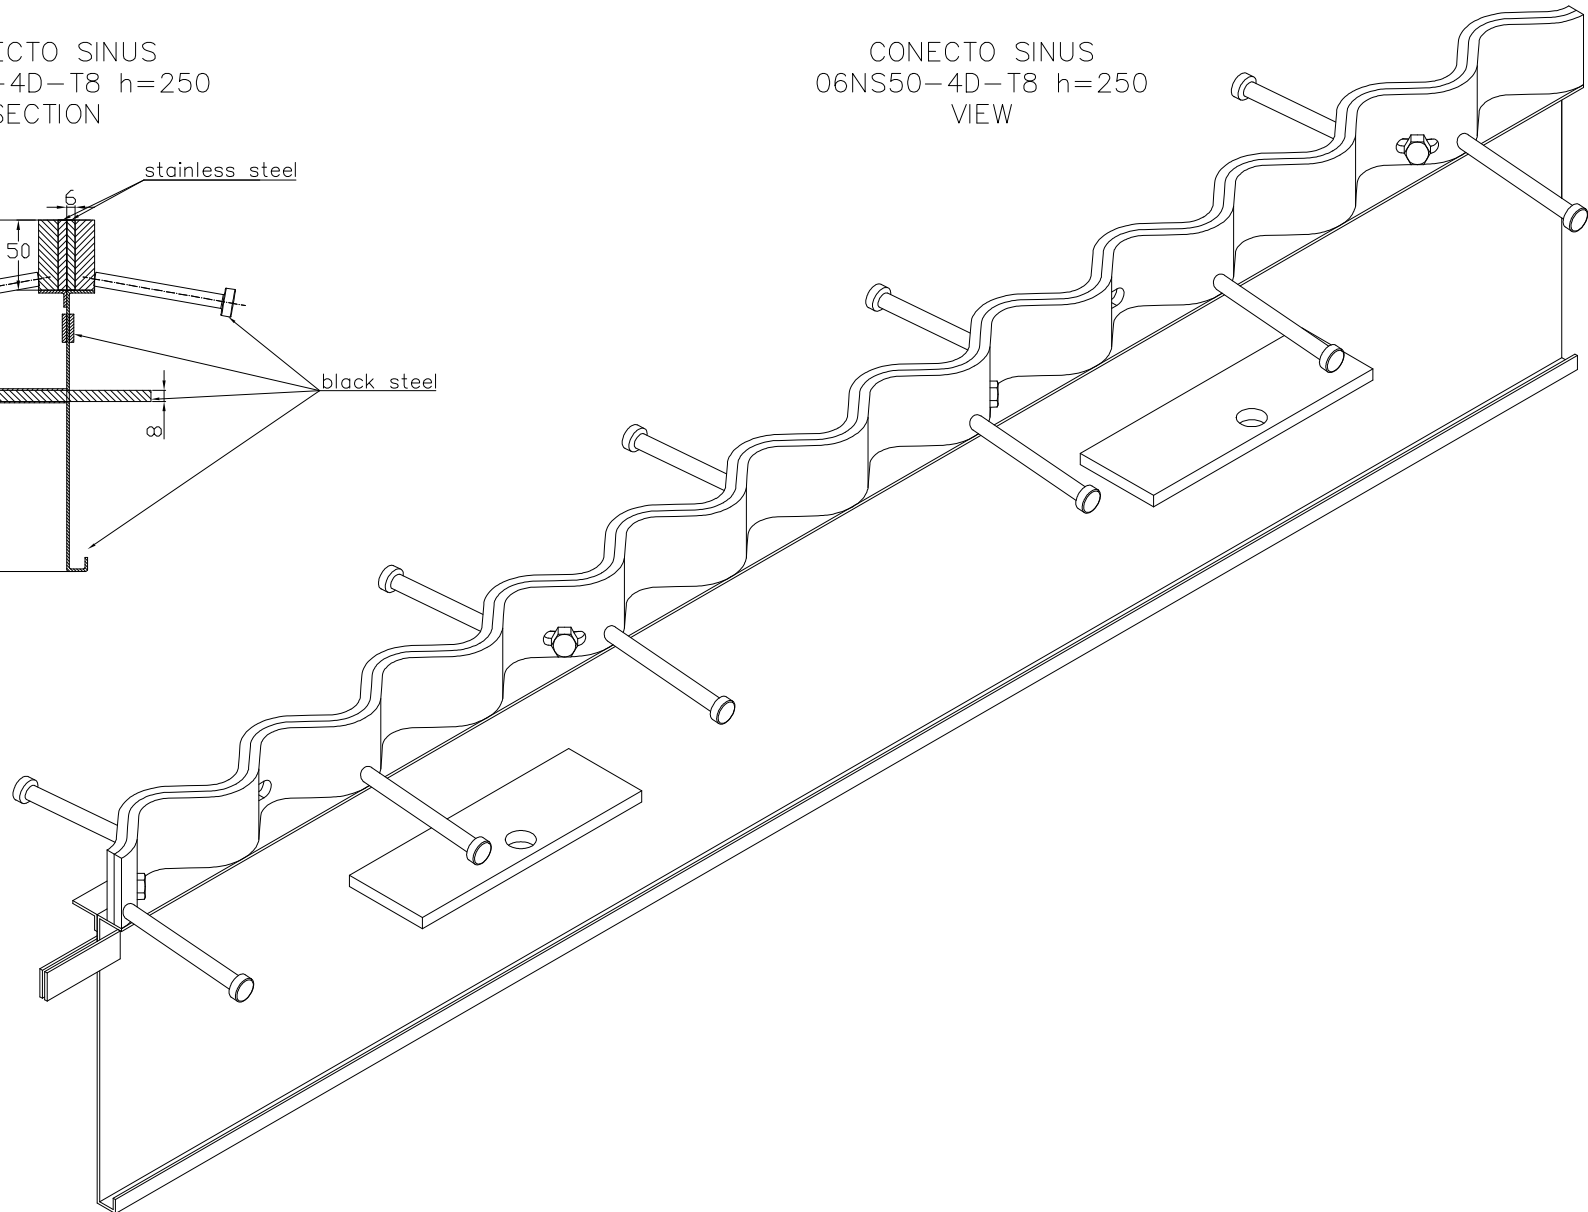

CONECTO SINUS
06NS50-4D-T8 h=250
SECTION

CONECTO SINUS
06NS50-4D-T8 h=250
VIEW

Armoured joint Conecto Sinus
06NS50-4D-T8 h=250
L=2400, stainless steel

Conecto Profiles Sp. z o.o.
ul. Przemysłowa 39
61-541 Poznań
www.conecto-profiles.com

ROZMIAR / SIZE	SKALA / SCALE	Wszystkie wymiary podano w [mm] All dimensions in [mm]		PROJEKT	PROJCT	ZŁOŻENIE	SUB ASSEMBLY	RYSunEK	DRAWING	ARKUSZ SHEET	WER REV
A3	1:1			--		--			01	1 Z OF 1	