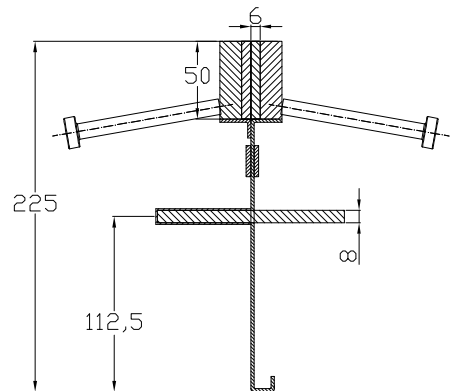

CONECTO SINUS
06NS50-4D-T8 h=225
SECTION

CONECTO SINUS
06NS50-4D-T8 h=225
VIEW

Armoured joint Conecto Sinus
06NS50-4D-T8 h=225
L=2400, black steel

Conecto Profiles Sp. z o.o.
ul. Przemysłowa 39
61-541 Poznań
www.conecto-profiles.com

ROZMIAR / SIZE	SKALA / SCALE	Wszystkie wymiary podano w [mm] All dimensions in [mm]		PROJEKT	PROJCT	ZŁOŻENIE	SUB ASSEMBLY	RYSENEK	DRAWING	ARKUSZ SHEET	WER REV
-	1:1			--		--			01	1	Z OF 1