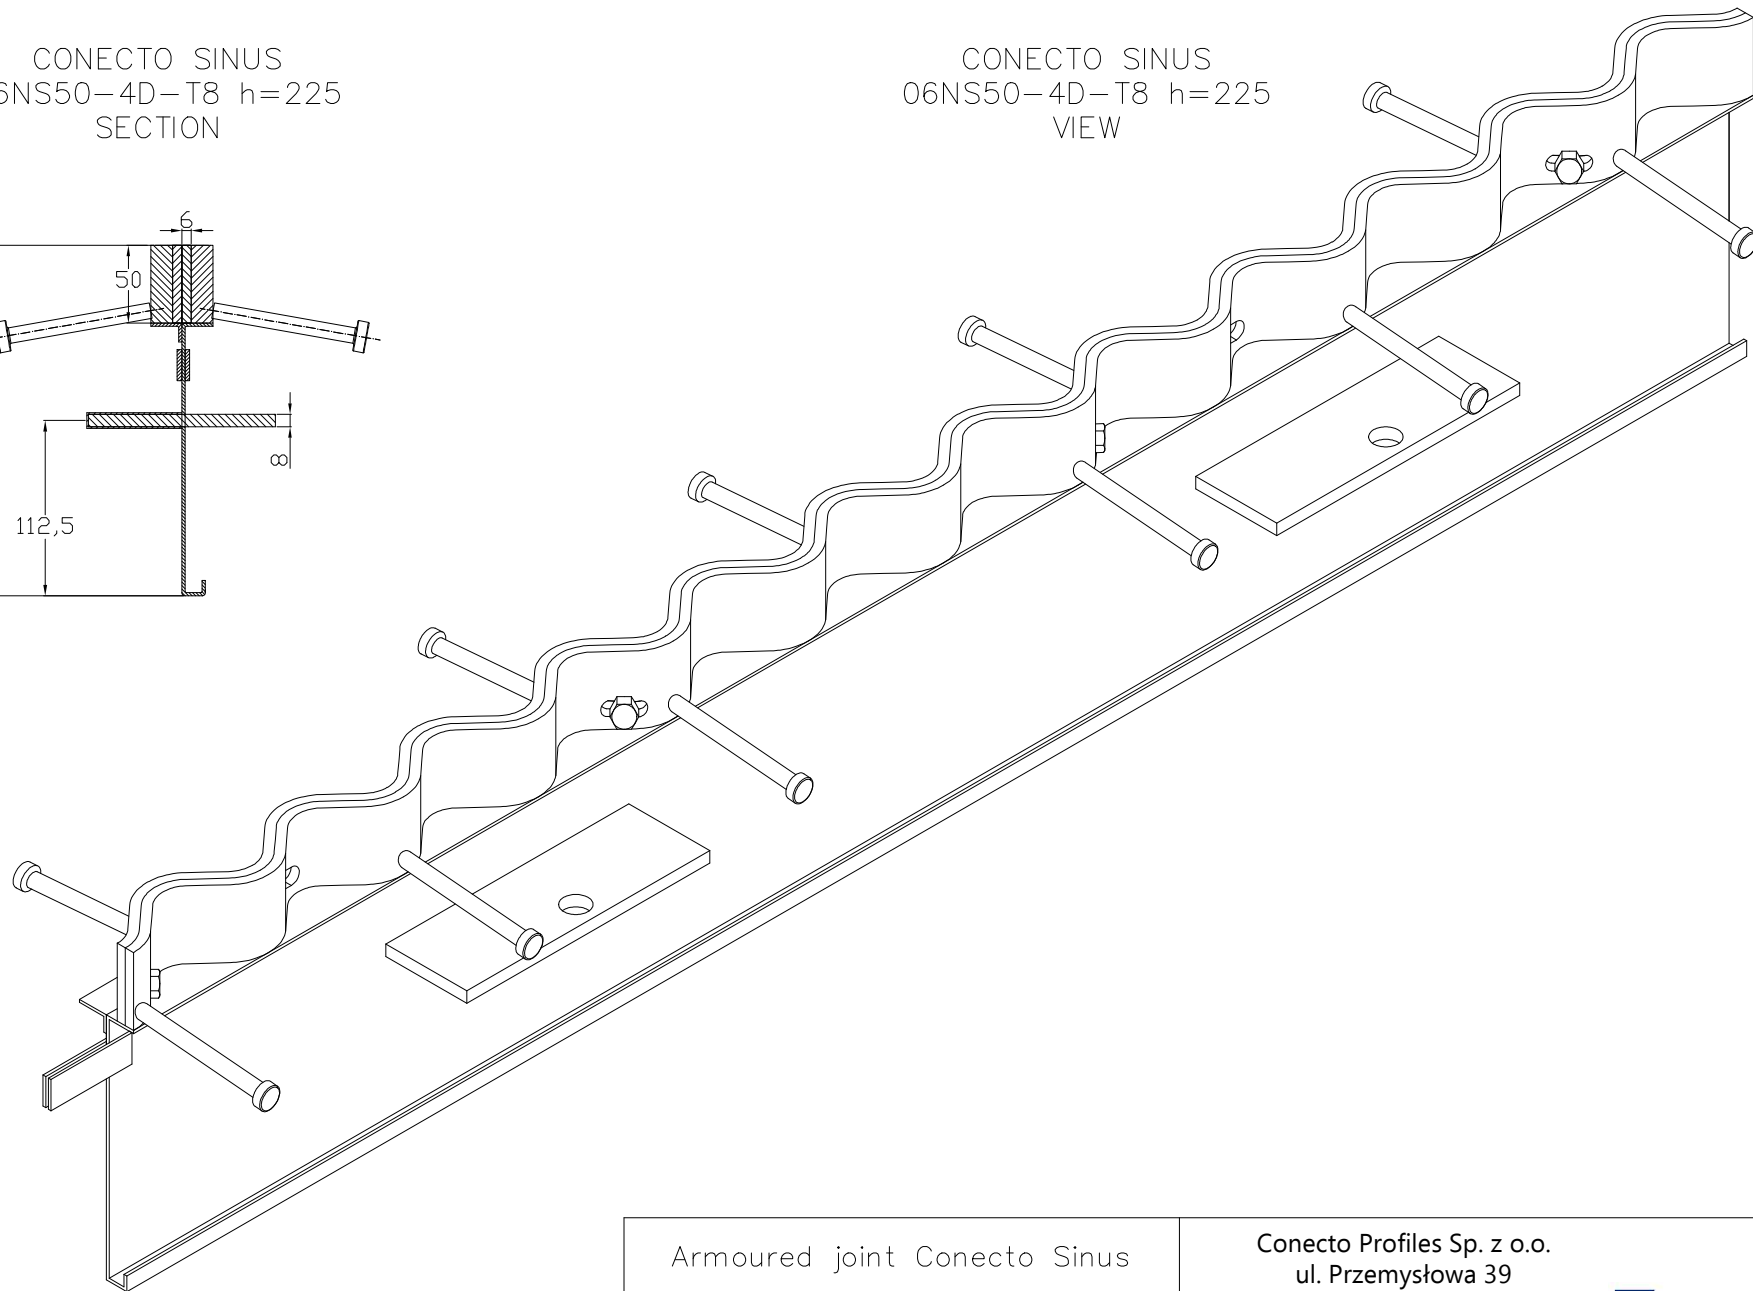

CONECTO SINUS
06NS50-4D-T8 h=225
SECTION

CONECTO SINUS
06NS50-4D-T8 h=225
VIEW

Armoured joint Conecto Sinus
06NS50-4D-T8 h=225
L=2400, black steel

Conecto Profiles Sp. z o.o.
ul. Przemysłowa 39
61-541 Poznań
www.conecto-profiles.com

ROZMIAR / SIZE	SKALA / SCALE	Wszystkie wymiary podano w [mm] All dimensions in [mm]		PROJEKT	PROJCT	ZŁOŻENIE	SUB ASSEMBLY	RYSENEK	DRAWING	ARKUSZ SHEET	WER REV
-	1:1			--		--			01	1	Z OF 1