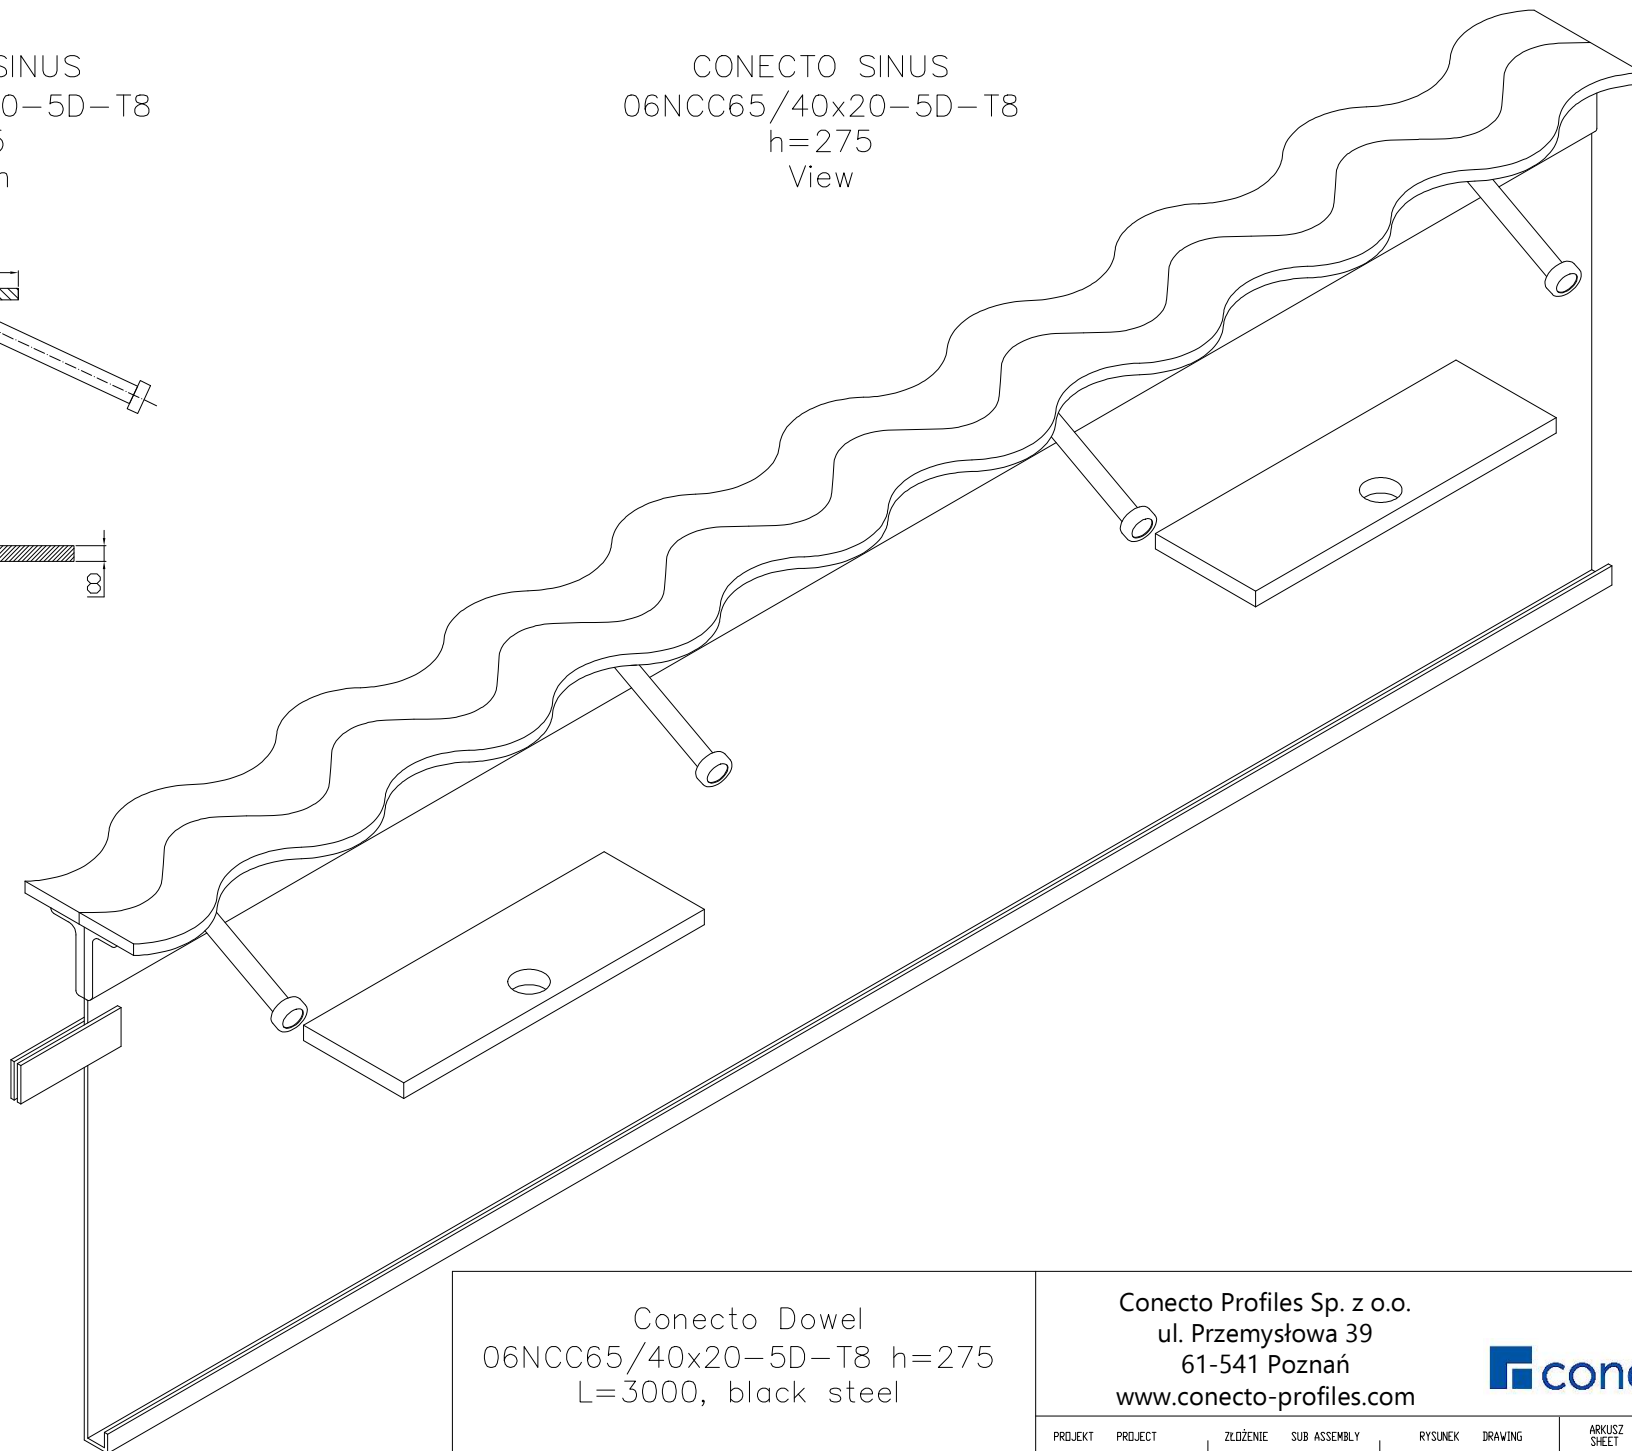

CONECTO SINUS
06NCC65/40x20-5D-T8
h=275
Section

CONECTO SINUS
06NCC65/40x20-5D-T8
h=275
View

Conecto Dowel
06NCC65/40x20-5D-T8 h=275
L=3000, black steel

Conecto Profiles Sp. z o.o.
ul. Przemysłowa 39
61-541 Poznań
www.conecto-profiles.com

ROZMIAR / SIZE	SKALA / SCALE	Wszystkie wymiary podano w [mm] All dimensions in [mm]
-	-	

PROJEKT / PROJECT	ZŁOŻENIE / SUB ASSEMBLY	RYSUNEK / DRAWING	ARKUSZ / SHEET	WER / REV
--	--	01	1 Z OF 1	