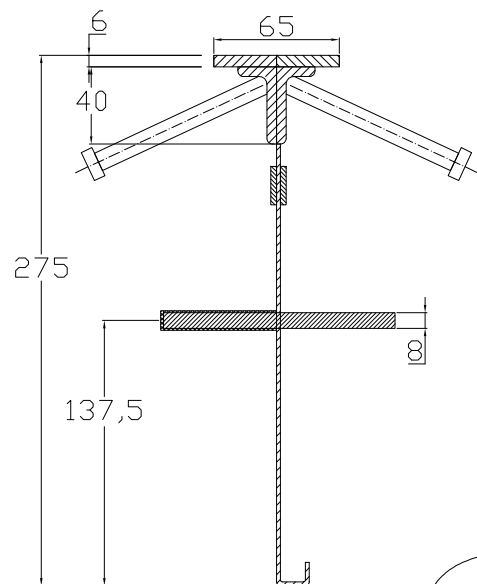

CONECTO SINUS
06NCC65/40x20-5D-T8
h=275
Section

CONECTO SINUS
06NCC65/40x20-5D-T8
h=275
View

Conecto Dowel
06NCC65/40x20-5D-T8 h=275
L=3000, black steel

Conecto Profiles Sp. z o.o.
ul. Przemysłowa 39
61-541 Poznań
www.conecto-profiles.com

ROZMIAR / SIZE	SKALA / SCALE	Wszystkie wymiary podano w [mm] All dimensions in [mm]
-	-	

PROJEKT / PROJECT	ZŁOŻENIE / SUB ASSEMBLY	RYSUNEK / DRAWING	ARKUSZ / SHEET	WER / REV
--	--	01	1 Z OF 1	