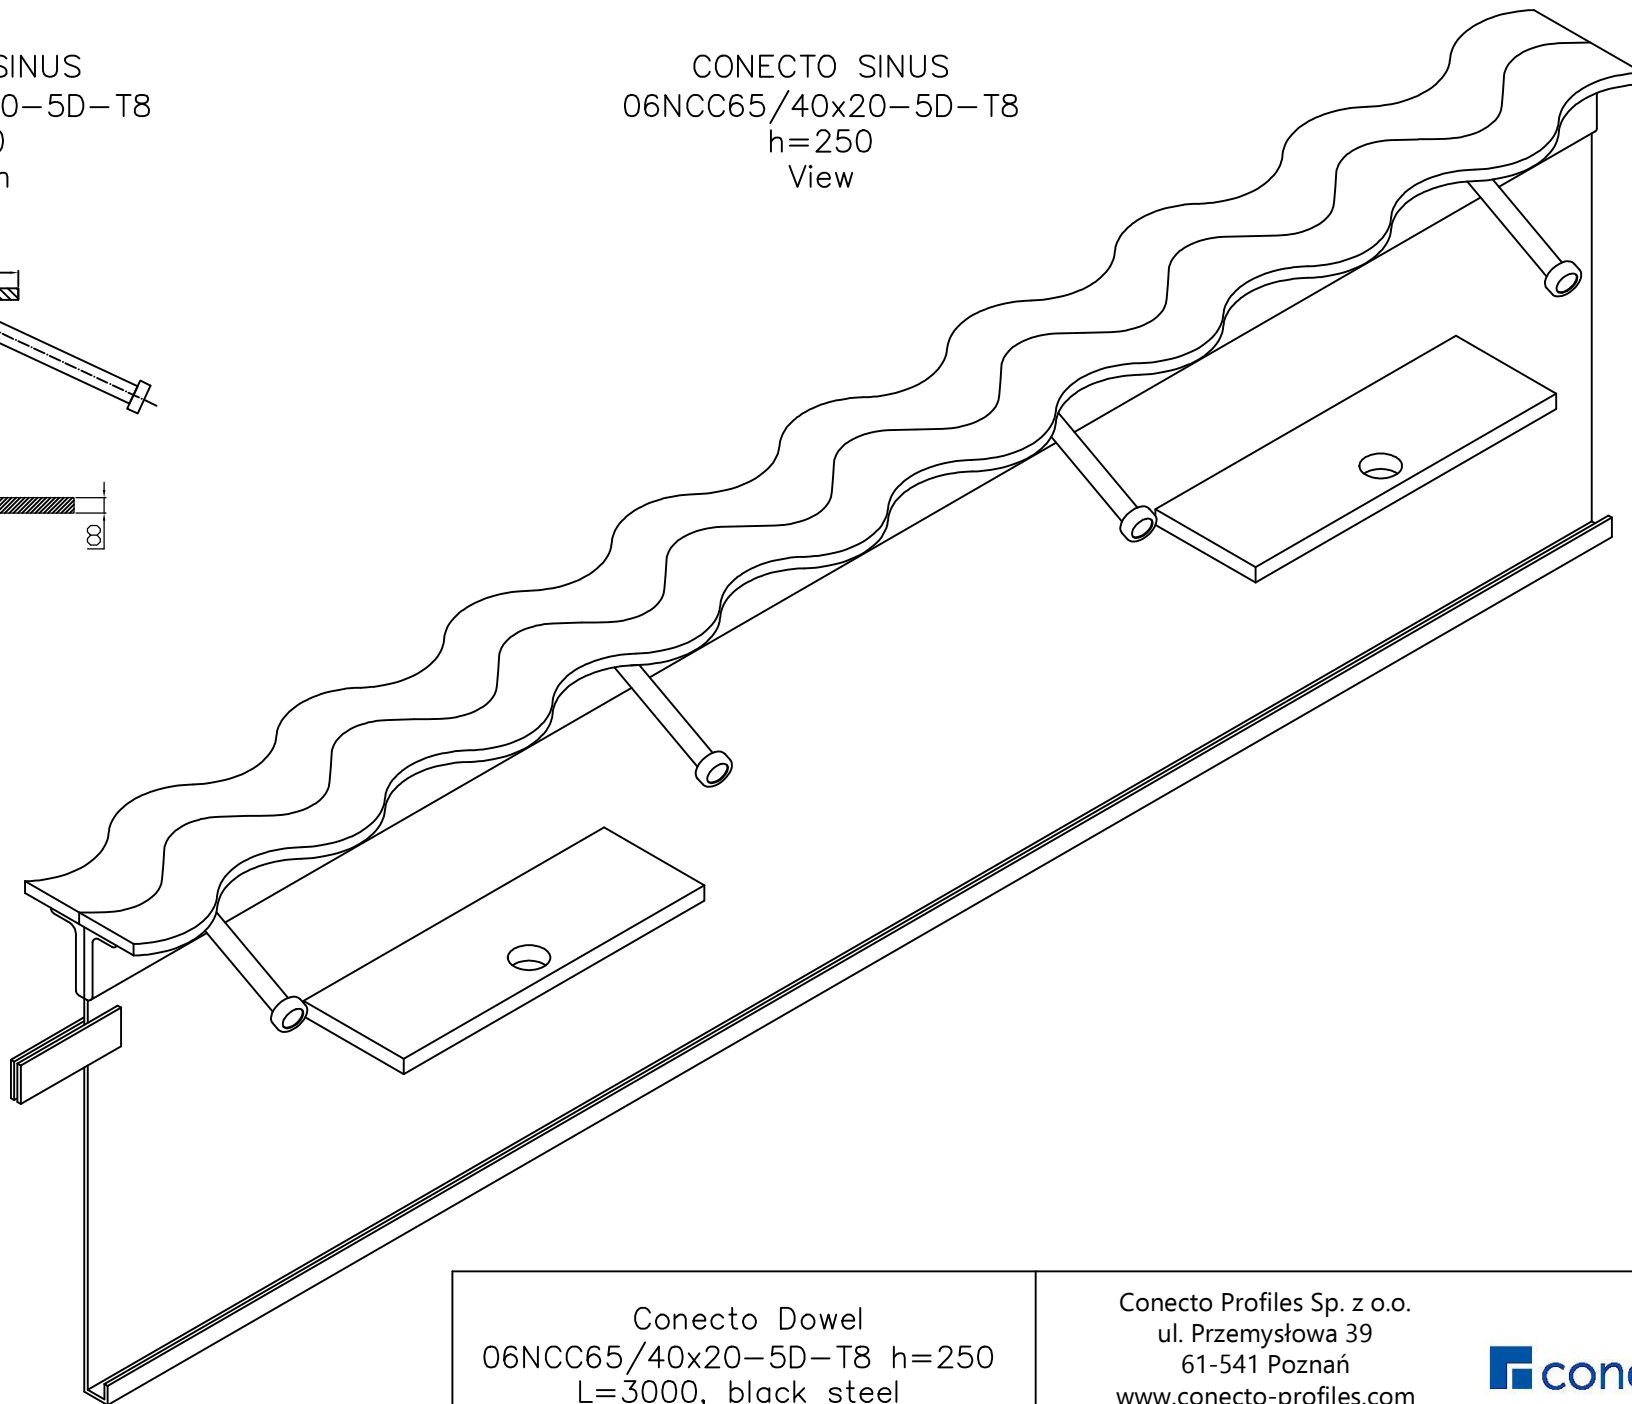

CONECTO SINUS  
06NCC65/40x20-5D-T8  
h=250  
Section

CONECTO SINUS  
06NCC65/40x20-5D-T8  
h=250  
View

Conecto Dowel  
06NCC65/40x20-5D-T8 h=250  
L=3000, black steel

Conecto Profiles Sp. z o.o.  
ul. Przemysłowa 39  
61-541 Poznań  
www.conecto-profiles.com

ROZMIAR / SIZE	SKALA / SCALE	Wszystkie wymiary podano w [ mm ] All dimensions in [ mm ]
-	-	

PROJEKT / PROJECT	ZŁOŻENIE / SUB ASSEMBLY	RYSUNEK / DRAWING	ARKUSZ / SHEET	VER / REV
--	--	01	1 Z OF 1	