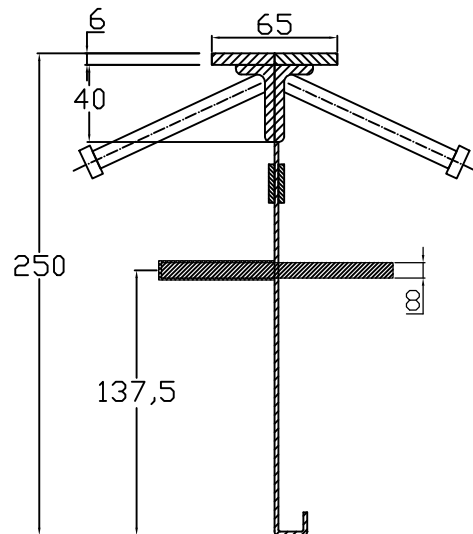

CONECTO SINUS  
06NCC65/40x20-5D-T8  
h=250  
Section

CONECTO SINUS  
06NCC65/40x20-5D-T8  
h=250  
View

Conecto Dowel  
06NCC65/40x20-5D-T8 h=250  
L=3000, black steel

Conecto Profiles Sp. z o.o.  
ul. Przemysłowa 39  
61-541 Poznań  
www.conecto-profiles.com

ROZMIAR / SIZE	SKALA / SCALE	Wszystkie wymiary podano w [ mm ] All dimensions in [ mm ]
-	-	

PROJEKT / PROJECT	ZŁOŻENIE / SUB ASSEMBLY	RYSUNEK / DRAWING	ARKUSZ / SHEET	VER / REV
--	--	01	1 Z OF 1	