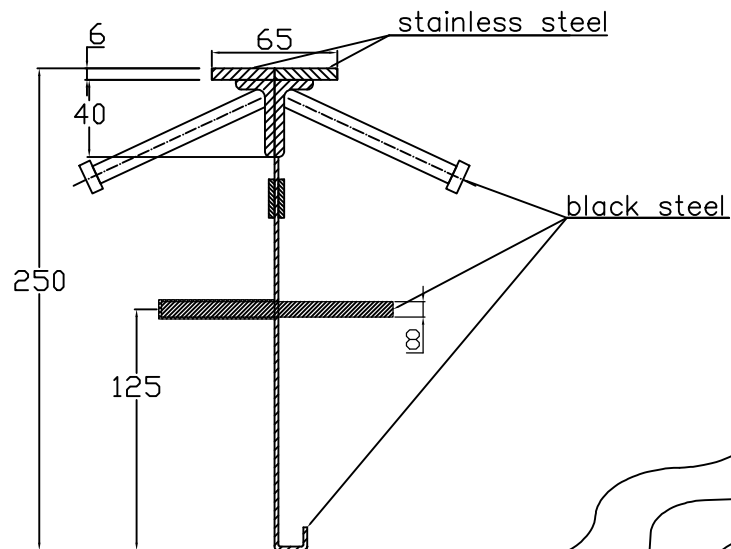

CONECTO SINUS  
06NCC65/40x20-5D-T8 h=250  
Section

CONECTO SINUS  
06NCC65/40x20-5D-T8 h=250  
View

Conecto Dowel  
06NCC65/40x20-5D-T8 h=250  
L=3000, stainless steel

Conecto Profiles Sp. z o.o.  
ul. Przemysłowa 39  
61-541 Poznań  
www.conecto-profiles.com

ROZMIAR / SIZE	SKALA / SCALE	Wszystkie wymiary podano w [ mm ] All dimensions in [ mm ]
-	-	

PROJEKT / PROJECT	ZŁOŻENIE / SUB ASSEMBLY	RYSUNEK / DRAWING	ARKUSZ / SHEET	VER / REV
--	--	01	1 Z OF 1	