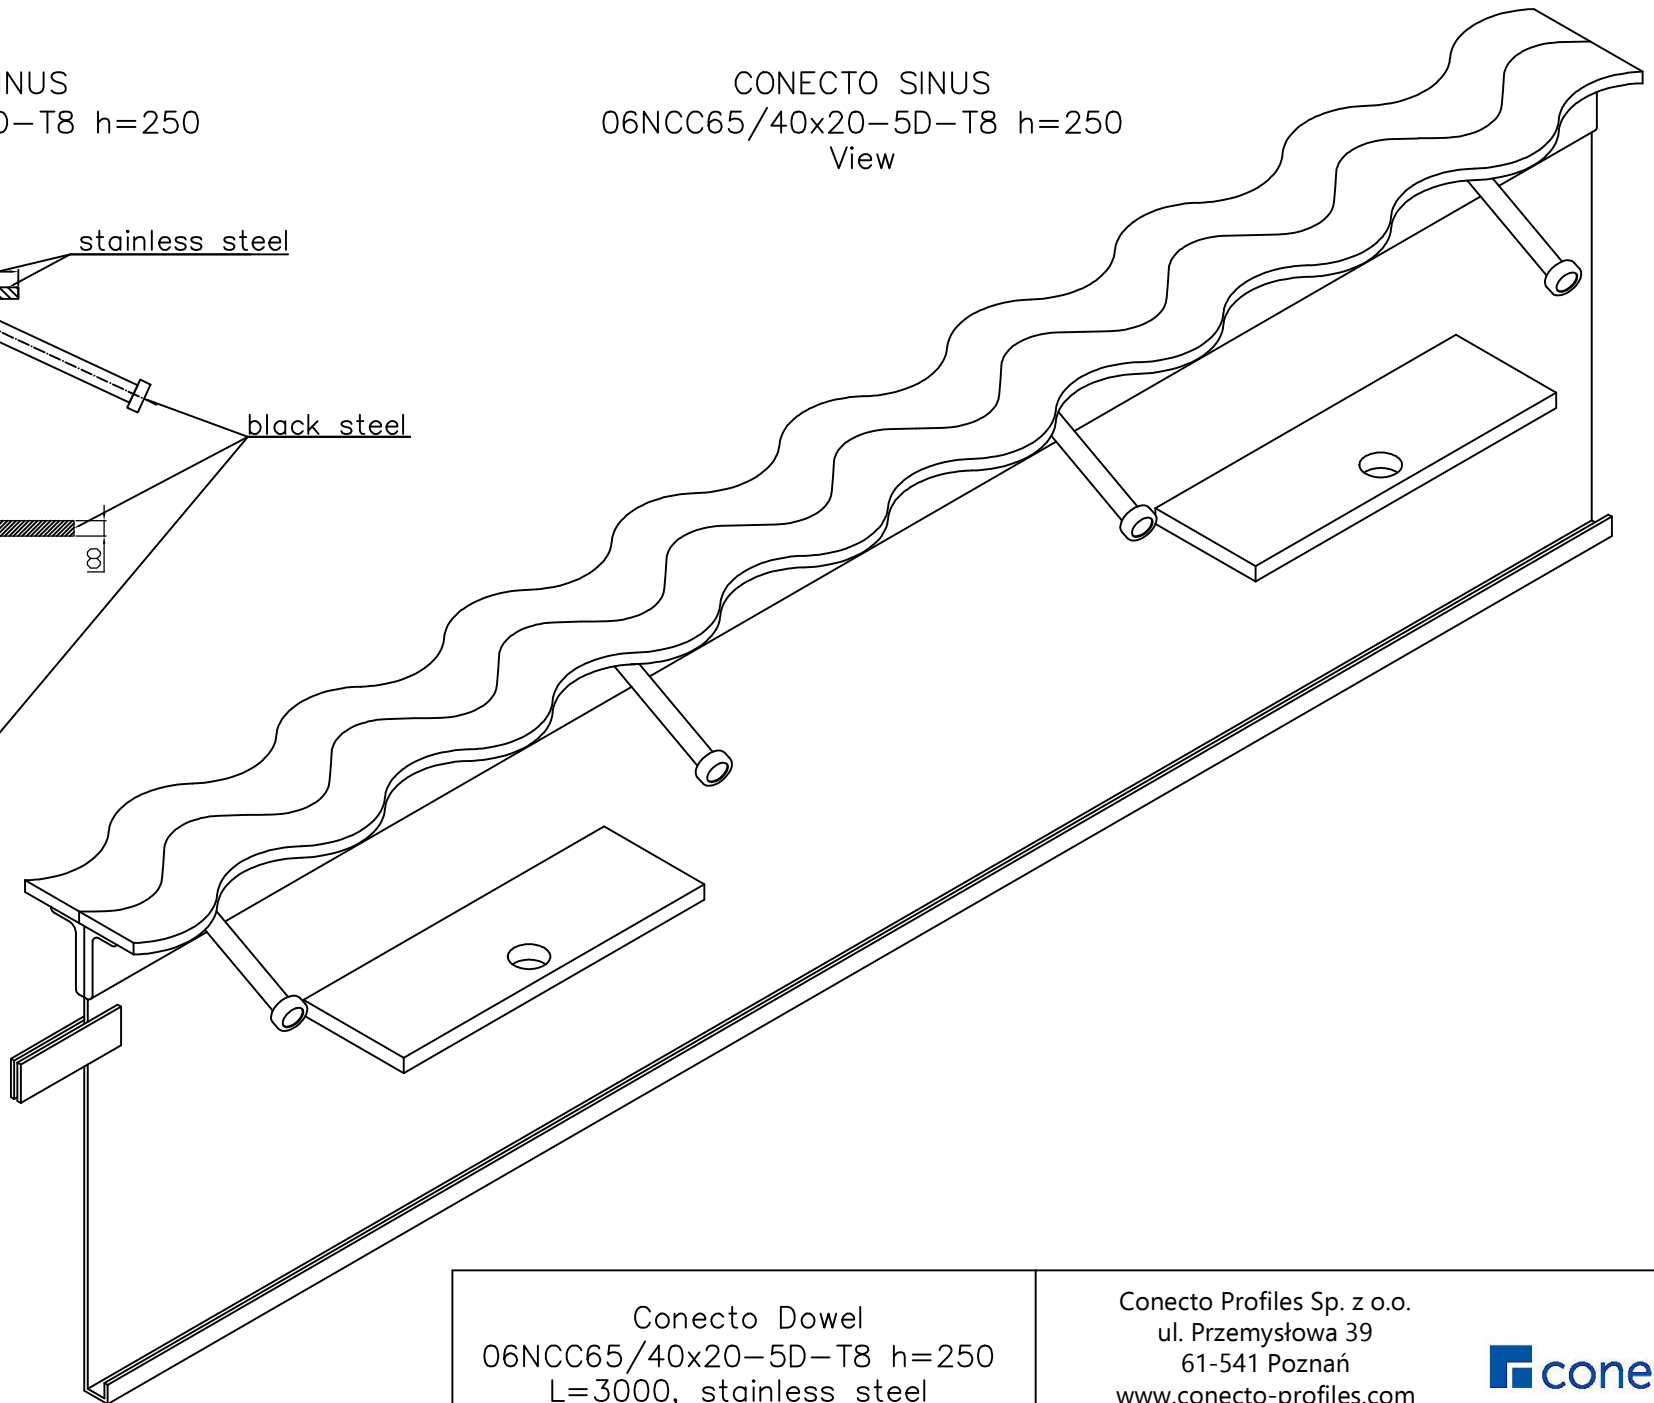

CONECTO SINUS  
06NCC65/40x20-5D-T8 h=250  
Section

CONECTO SINUS  
06NCC65/40x20-5D-T8 h=250  
View

Conecto Dowel  
06NCC65/40x20-5D-T8 h=250  
L=3000, stainless steel

Conecto Profiles Sp. z o.o.  
ul. Przemysłowa 39  
61-541 Poznań  
www.conecto-profiles.com

ROZMIAR / SIZE	SKALA / SCALE	Wszystkie wymiary podano w [ mm ] All dimensions in [ mm ]
-	-	

PROJEKT / PROJECT	ZŁOŻENIE / SUB ASSEMBLY	RYSUNEK / DRAWING	ARKUSZ / SHEET	VER / REV
--	--	01	1 Z OF 1	