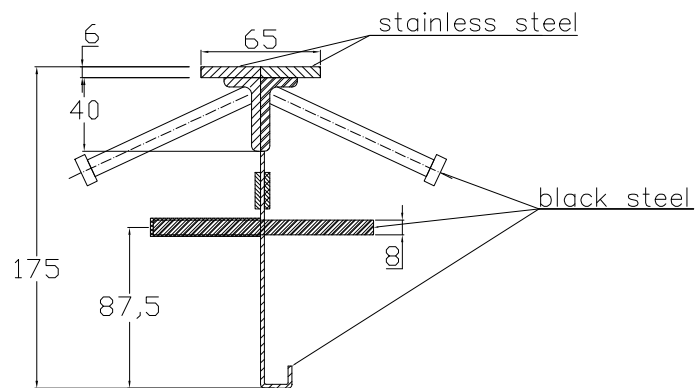

CONECTO SINUS
06NCC65/40x20-5D-T8 h=175
Section

CONECTO SINUS
06NCC65/40x20-5D-T8 h=175
View

Conecto Dowel
06NCC65/40x20-5D-T8 h=175
L=3000, stainless steel

Conecto Profiles Sp. z o.o.
ul. Przemysłowa 39
61-541 Poznań
www.conecto-profiles.com

ROZMIAR / SIZE	SKALA / SCALE	Wszystkie wymiary podano w [mm] All dimensions in [mm]
-	-	

PROJEKT	PROJECT	ZŁOŻENIE	SUB ASSEMBLY	RYSunEK	DRAWING	ARKUSZ SHEET	WER REV
--		--			01	1 Z OF 1	