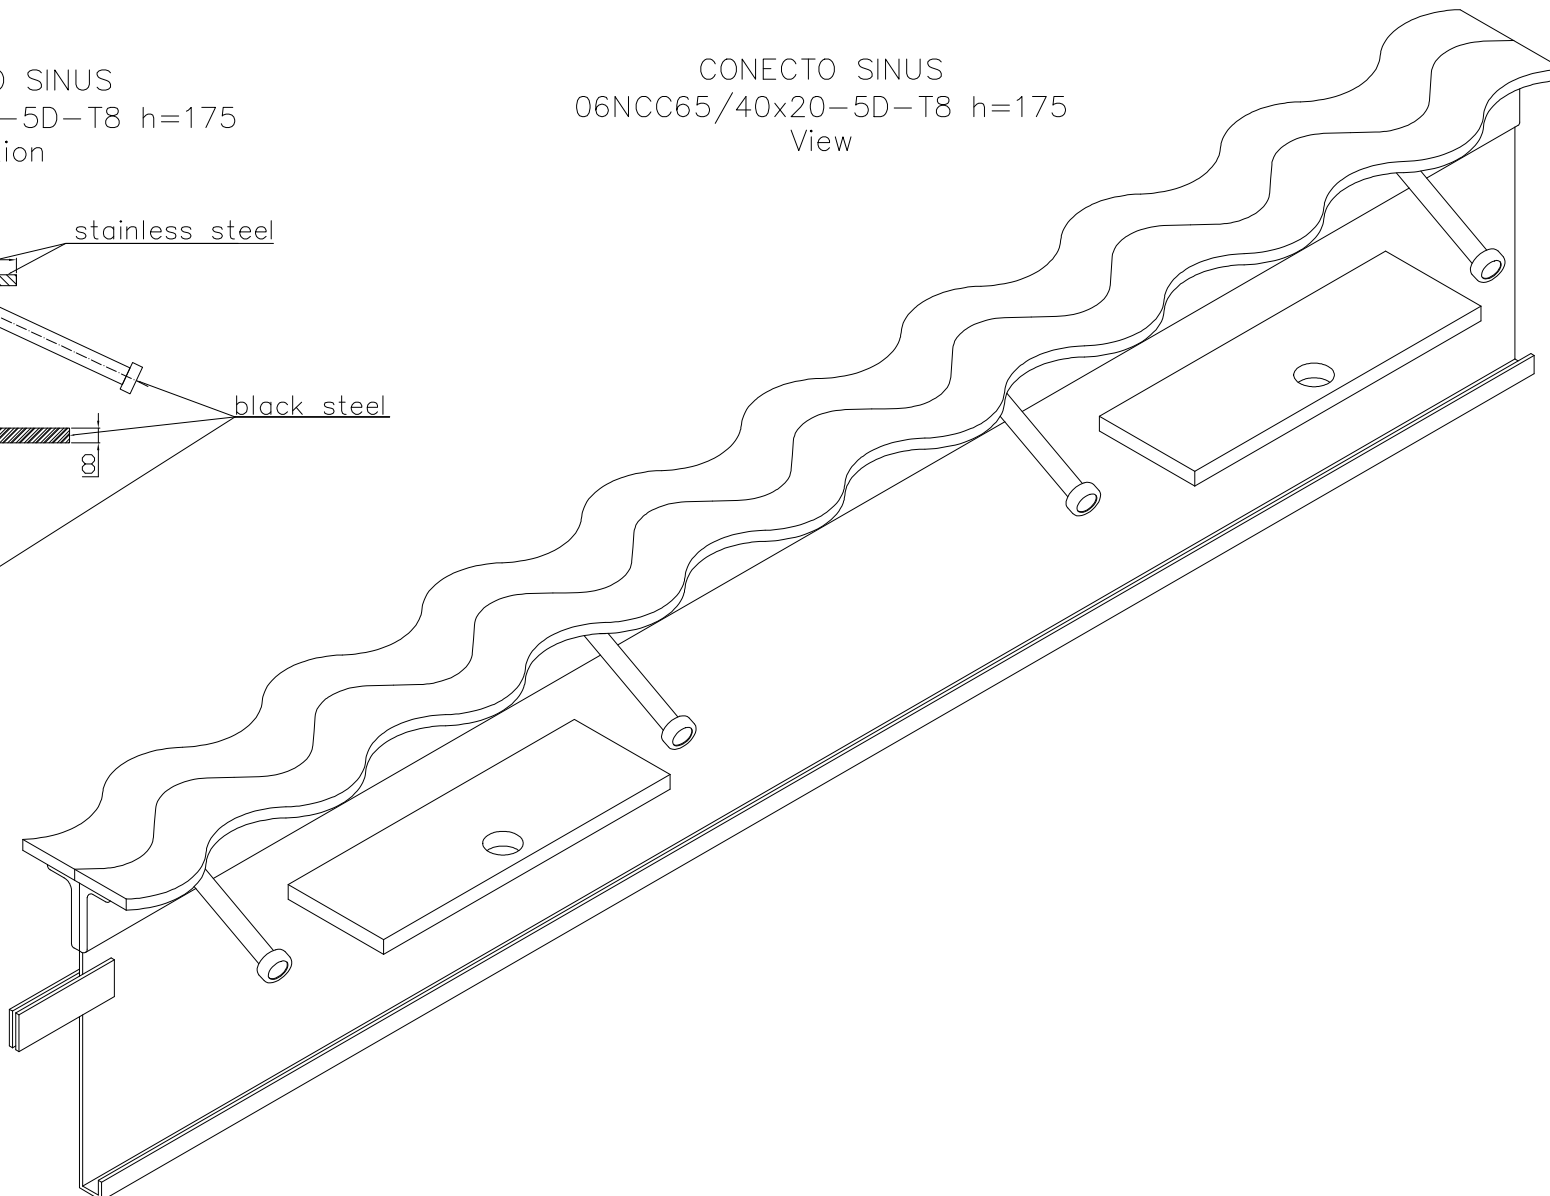

CONECTO SINUS
06NCC65/40x20-5D-T8 h=175
Section

CONECTO SINUS
06NCC65/40x20-5D-T8 h=175
View

Conecto Dowel
06NCC65/40x20-5D-T8 h=175
L=3000, stainless steel

Conecto Profiles Sp. z o.o.
ul. Przemysłowa 39
61-541 Poznań
www.conecto-profiles.com

ROZMIAR / SIZE	SKALA / SCALE	Wszystkie wymiary podano w [mm] All dimensions in [mm]
-	-	

PROJEKT	PROJECT	ZŁOŻENIE	SUB ASSEMBLY	RYSunEK	DRAWING	ARKUSZ SHEET	WER REV
--		--			01	1 Z OF 1	