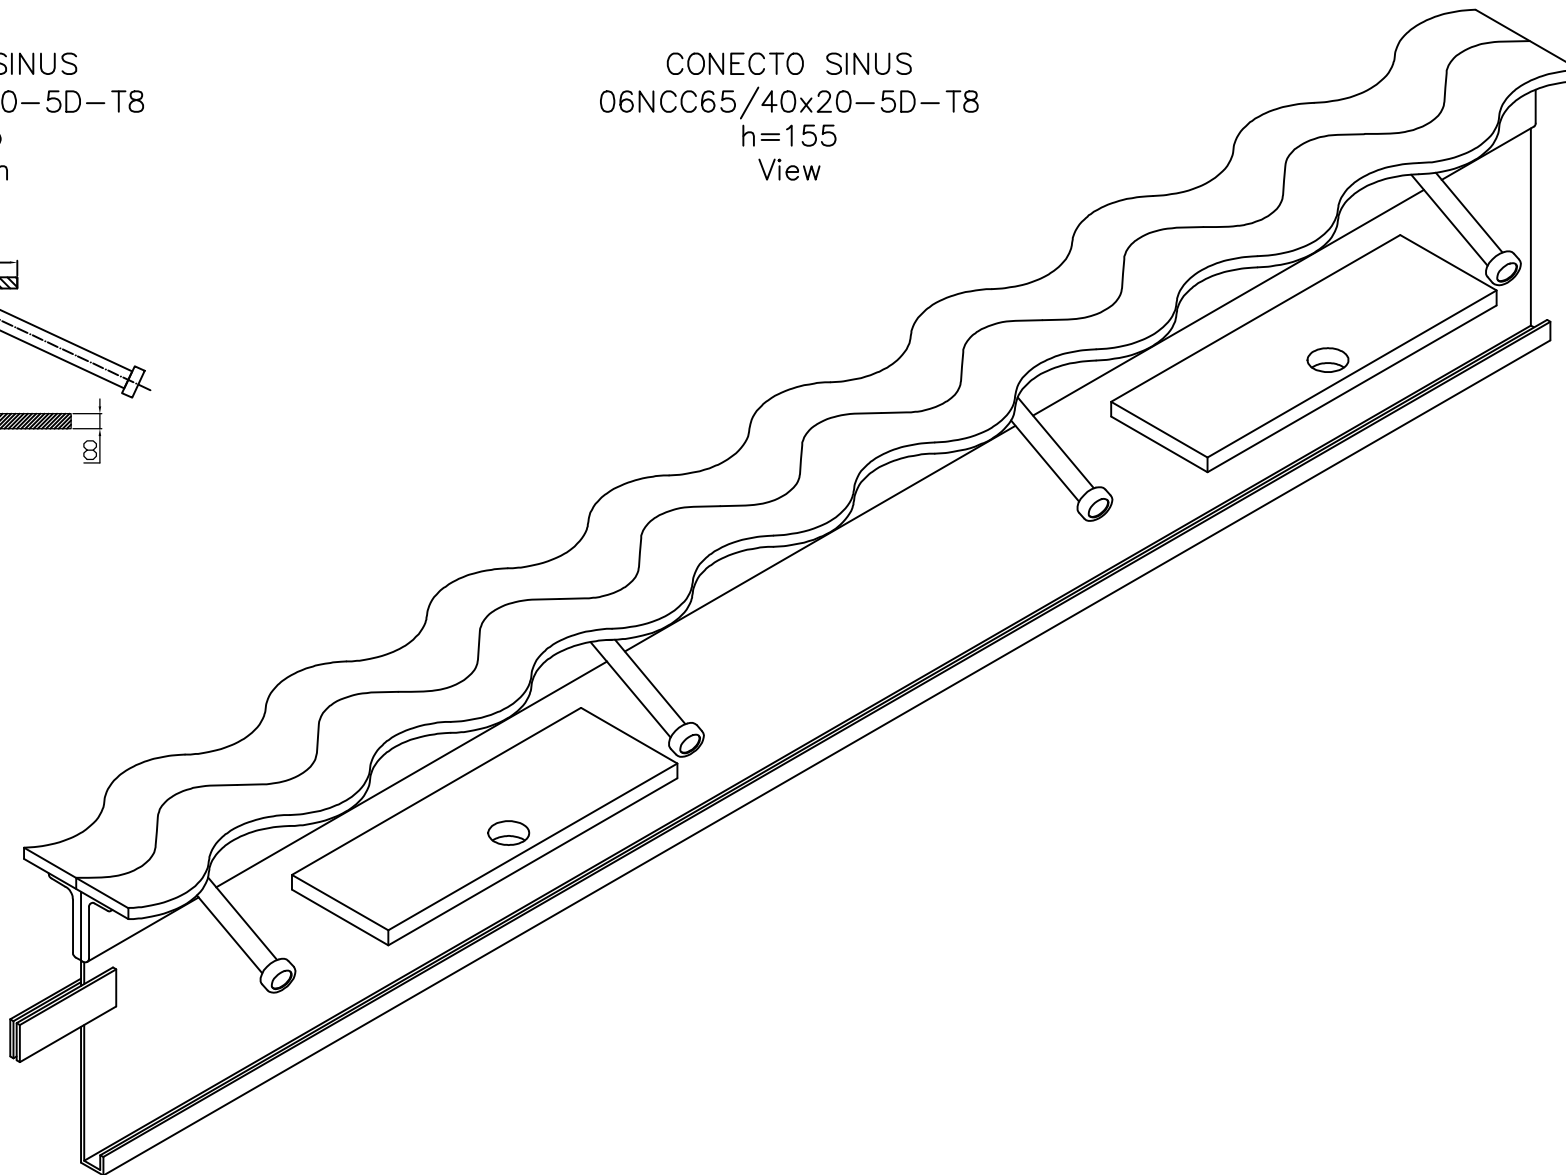

CONECTO SINUS  
06NCC65/40x20-5D-T8  
h=155  
Section

CONECTO SINUS  
06NCC65/40x20-5D-T8  
h=155  
View

Conecto Dowel  
06NCC65/40x20-5D-T8 h=155  
L=3000, black steel

Conecto Profiles Sp. z o.o.  
ul. Przemysłowa 39  
61-541 Poznań  
www.conecto-profiles.com

PROJEKT / PROJECT	ZŁOŻENIE / SUB ASSEMBLY	RYSLINEK / DRAWING	ARKUSZ / SHEET	VER / REV
--	--	01	1 Z / DF 1	

ROZMIAR / SIZE: -  
SKALA / SCALE: -  
Wszystkie wymiary podano w [ mm ]  
All dimensions in [ mm ]