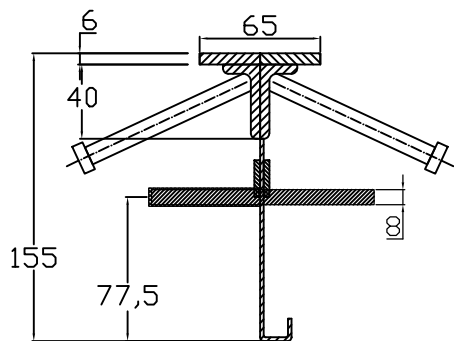

CONECTO SINUS  
06NCC65/40x20-5D-T8  
h=155  
Section

CONECTO SINUS  
06NCC65/40x20-5D-T8  
h=155  
View

Conecto Dowel  
06NCC65/40x20-5D-T8 h=155  
L=3000, black steel

Conecto Profiles Sp. z o.o.  
ul. Przemysłowa 39  
61-541 Poznań  
www.conecto-profiles.com

PROJEKT / PROJECT	ZŁOŻENIE / SUB ASSEMBLY	RYSLINEK / DRAWING	ARKUSZ / SHEET	VER / REV
--	--	01	1 Z / DF 1	

ROZMIAR / SIZE: -  
SKALA / SCALE: -  
Wszystkie wymiary podano w [ mm ]  
All dimensions in [ mm ]