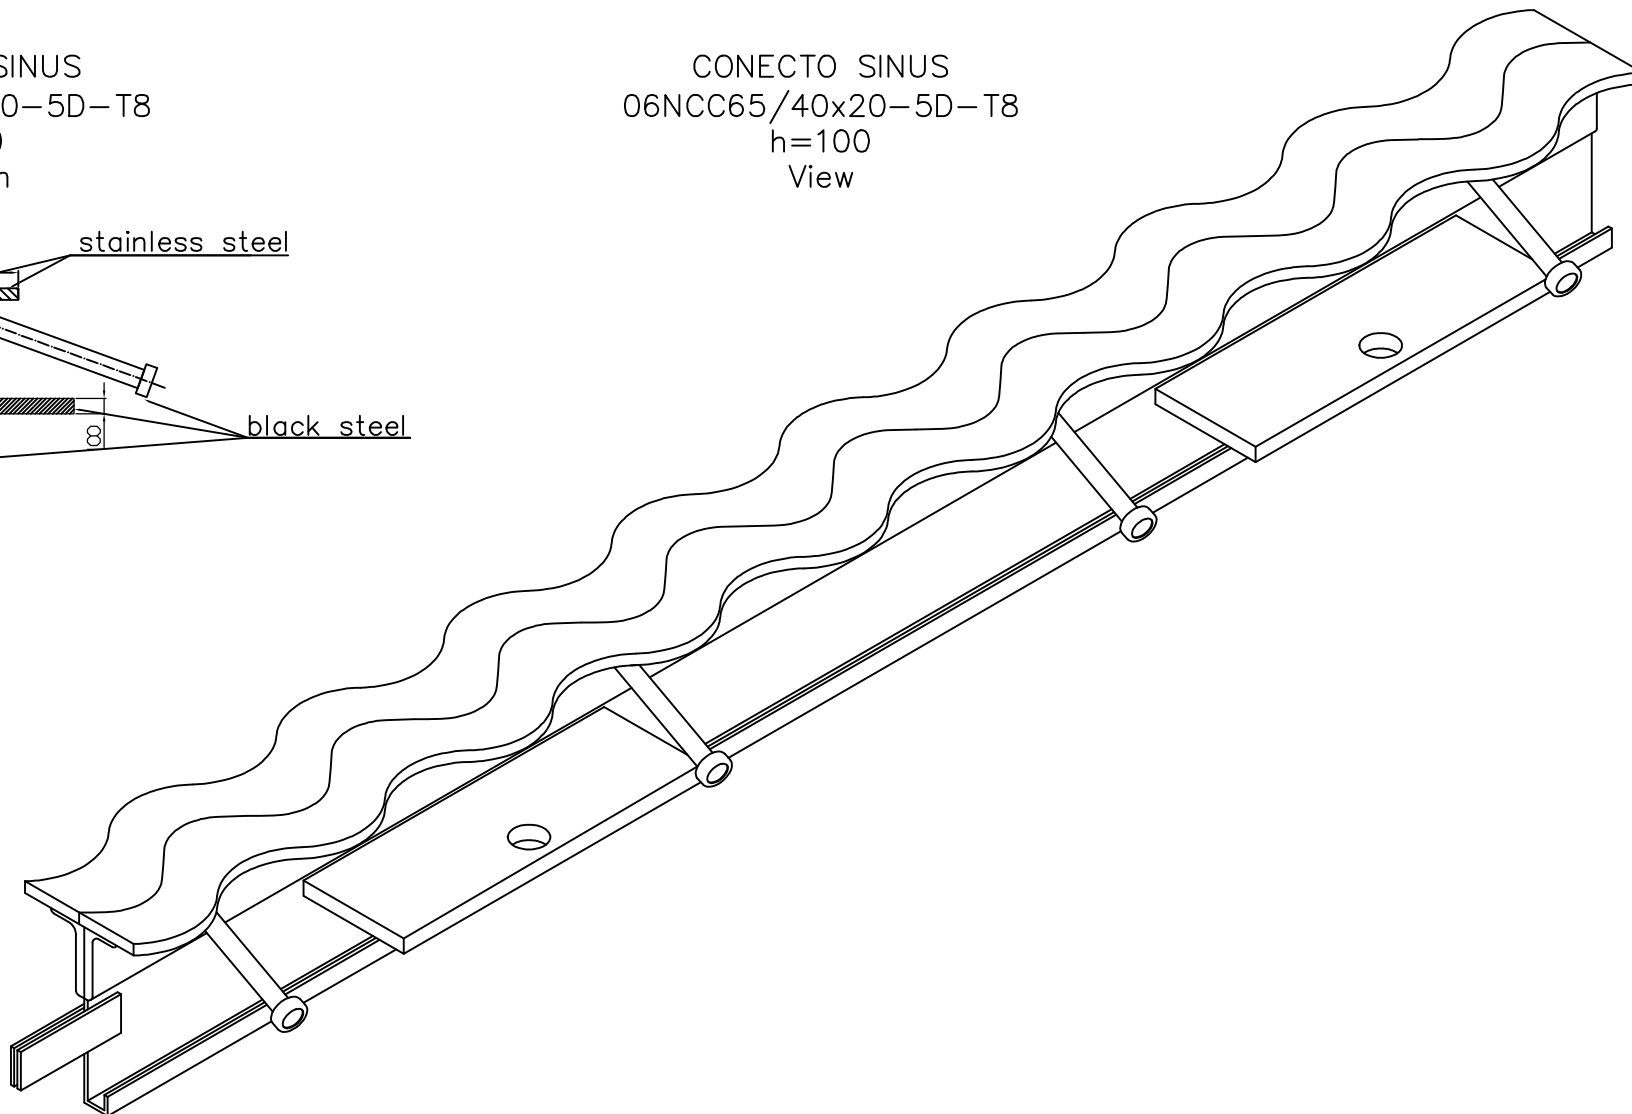

CONECTO SINUS
06NCC65/40x20-5D-T8
h=100
Section

CONECTO SINUS
06NCC65/40x20-5D-T8
h=100
View

Conecto Dowel
06NCC65/40x20-5D-T8 h=100
L=3000, stainless steel

Conecto Profiles Sp. z o.o.
ul. Przemysłowa 39
61-541 Poznań
www.conecto-profiles.com

ROZMIAR / SIZE	SKALA / SCALE	Wszystkie wymiary podano w [mm] All dimensions in [mm]
-	-	

PROJEKT	PROJECT	ZŁOŻENIE	SUB ASSEMBLY	RYSUNEK	DRAWING	ARKUSZ	SHEET	VER	REV
--		--		01		1	Z OF	1	