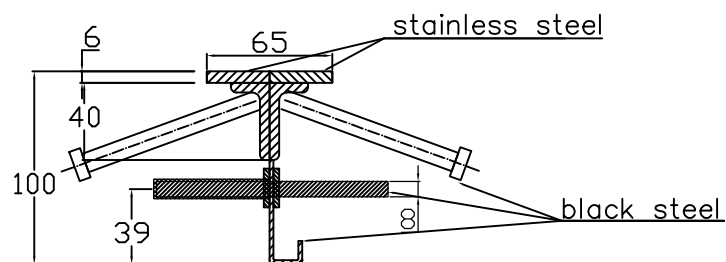

CONECTO SINUS
06NCC65/40x20-5D-T8
h=100
Section

CONECTO SINUS
06NCC65/40x20-5D-T8
h=100
View

Conecto Dowel
06NCC65/40x20-5D-T8 h=100
L=3000, stainless steel

Conecto Profiles Sp. z o.o.
ul. Przemysłowa 39
61-541 Poznań
www.conecto-profiles.com

ROZMIAR / SIZE	SKALA / SCALE	Wszystkie wymiary podano w [mm] All dimensions in [mm]
-	-	

PROJEKT	PROJECT	ZŁOŻENIE	SUB ASSEMBLY	RYSUNEK	DRAWING	ARKUSZ	SHEET	VER	REV
--		--		01		1	Z OF	1	