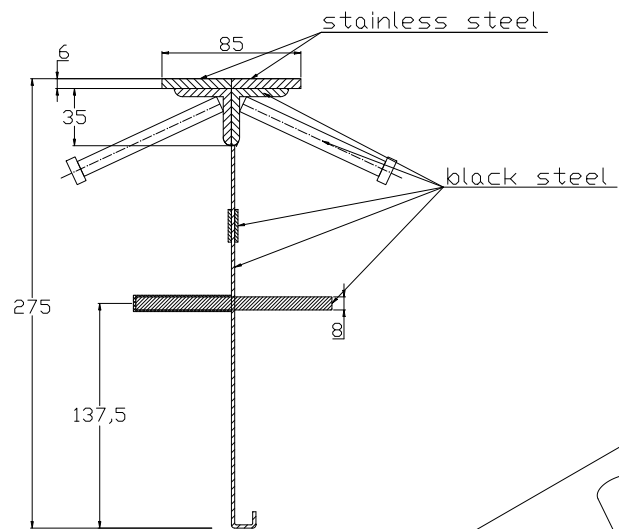

CONECTO SINUS
06NC85-5D-T8 h=275
SECTION

CONECTO SINUS
06NC85-5D-T8 h=275
SECTION

Armoured joint Conecto
Dowel 06NC85-5D-T8 h=275
L=3000, stainless steel

Conecto Profiles Sp. z o.o.
ul. Przemysłowa 39
61-541 Poznań
www.conecto-profiles.com

ROZMIAR / SIZE A3	SKALA / SCALE 1:1	Wszystkie wymiary podano w [mm] All dimensions in [mm]
----------------------	----------------------	---

PROJEKT	PROJECT	ZŁOŻENIE	SUB ASSEMBLY	RYSUNEK	DRAWING	ARKUSZ	SHEET	WER	REV
--		--			01	1	Z DF	1	