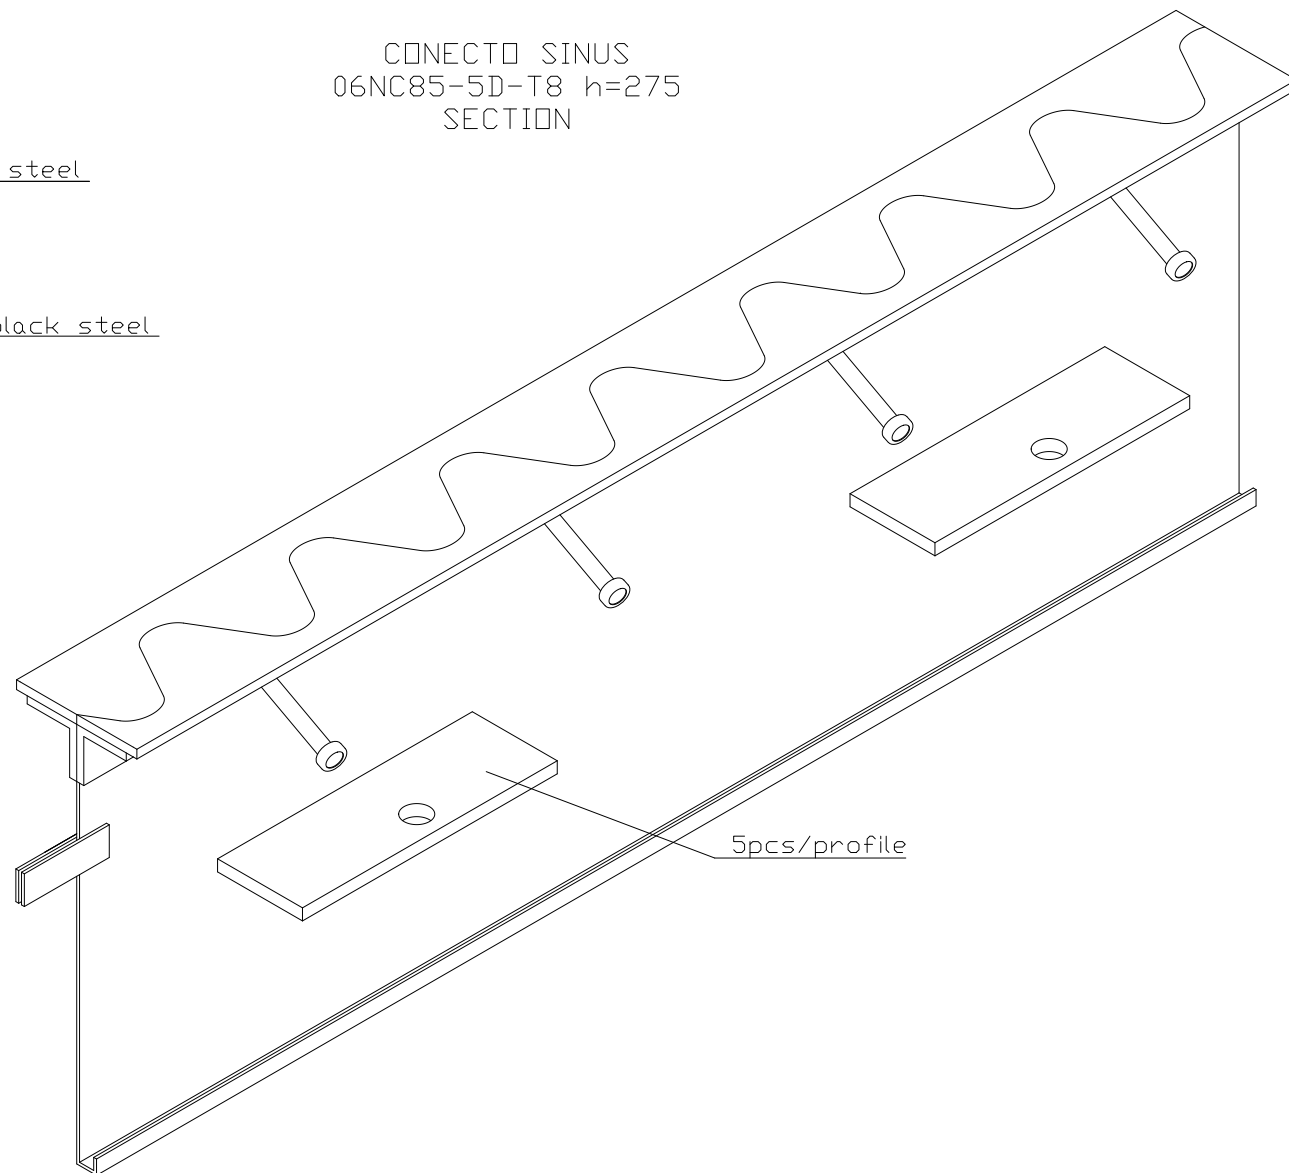

CONECTO SINUS
06NC85-5D-T8 h=275
SECTION

CONECTO SINUS
06NC85-5D-T8 h=275
SECTION

Armoured joint Conecto
Dowel 06NC85-5D-T8 h=275
L=3000, stainless steel

Conecto Profiles Sp. z o.o.
ul. Przemysłowa 39
61-541 Poznań
www.conecto-profiles.com

ROZMIAR / SIZE A3	SKALA / SCALE 1:1	Wszystkie wymiary podano w [mm] All dimensions in [mm]
----------------------	----------------------	---

PROJEKT	PROJECT	ZŁOŻENIE	SUB ASSEMBLY	RYSUNEK	DRAWING	ARKUSZ	SHEET	WER	REV
--		--			01	1	Z DF	1	