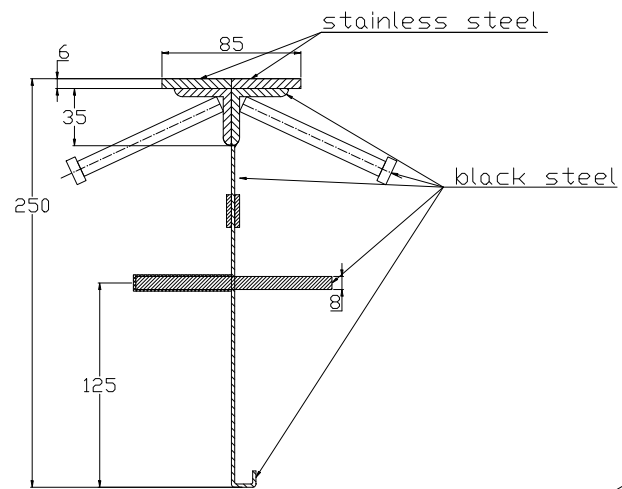

CONECTO SINUS  
06NC85-5D-T8 h=250  
SECTION

CONECTO SINUS  
06NC85-5D-T8 h=250  
SECTION

Armoured joint Conecto Dowel  
06NC85-5D-T8 h=250  
L=3000, stainless steel version

Conecto Profiles Sp. z o.o.  
ul. Przemysłowa 39  
61-541 Poznań  
www.conecto-profiles.com

ROZMIAR / SIZE A3	SKALA / SCALE 1:1	Wszystkie wymiary podano w [ mm ] All dimensions in [ mm ]
----------------------	----------------------	---

PROJEKT	PROJECT	ZŁOŻENIE	SUB ASSEMBLY	RYSUNEK	DRAWING	ARKUSZ	SHEET	WER	REV
--		--			01	1	Z DF	1	