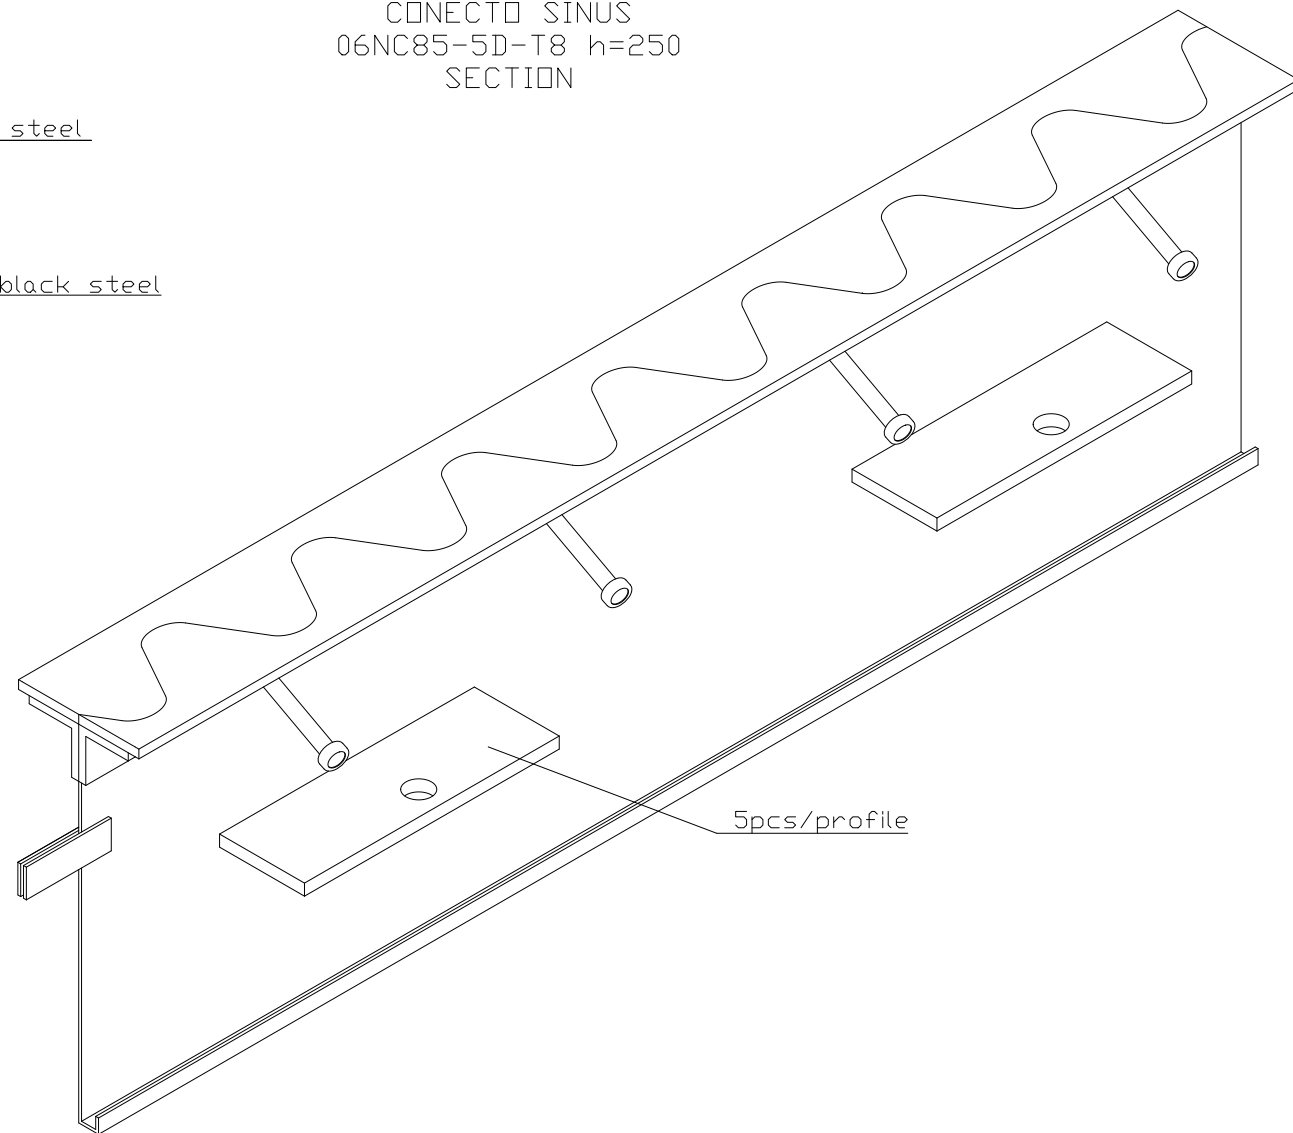

CONECTO SINUS  
06NC85-5D-T8 h=250  
SECTION

CONECTO SINUS  
06NC85-5D-T8 h=250  
SECTION

Armoured joint Conecto Dowel  
06NC85-5D-T8 h=250  
L=3000, stainless steel version

Conecto Profiles Sp. z o.o.  
ul. Przemysłowa 39  
61-541 Poznań  
www.conecto-profiles.com

ROZMIAR / SIZE A3	SKALA / SCALE 1:1	Wszystkie wymiary podano w [ mm ] All dimensions in [ mm ]
----------------------	----------------------	---

PROJEKT	PROJECT	ZŁOŻENIE	SUB ASSEMBLY	RYSUNEK	DRAWING	ARKUSZ	SHEET	WER	REV
--		--			01	1	Z DF	1	