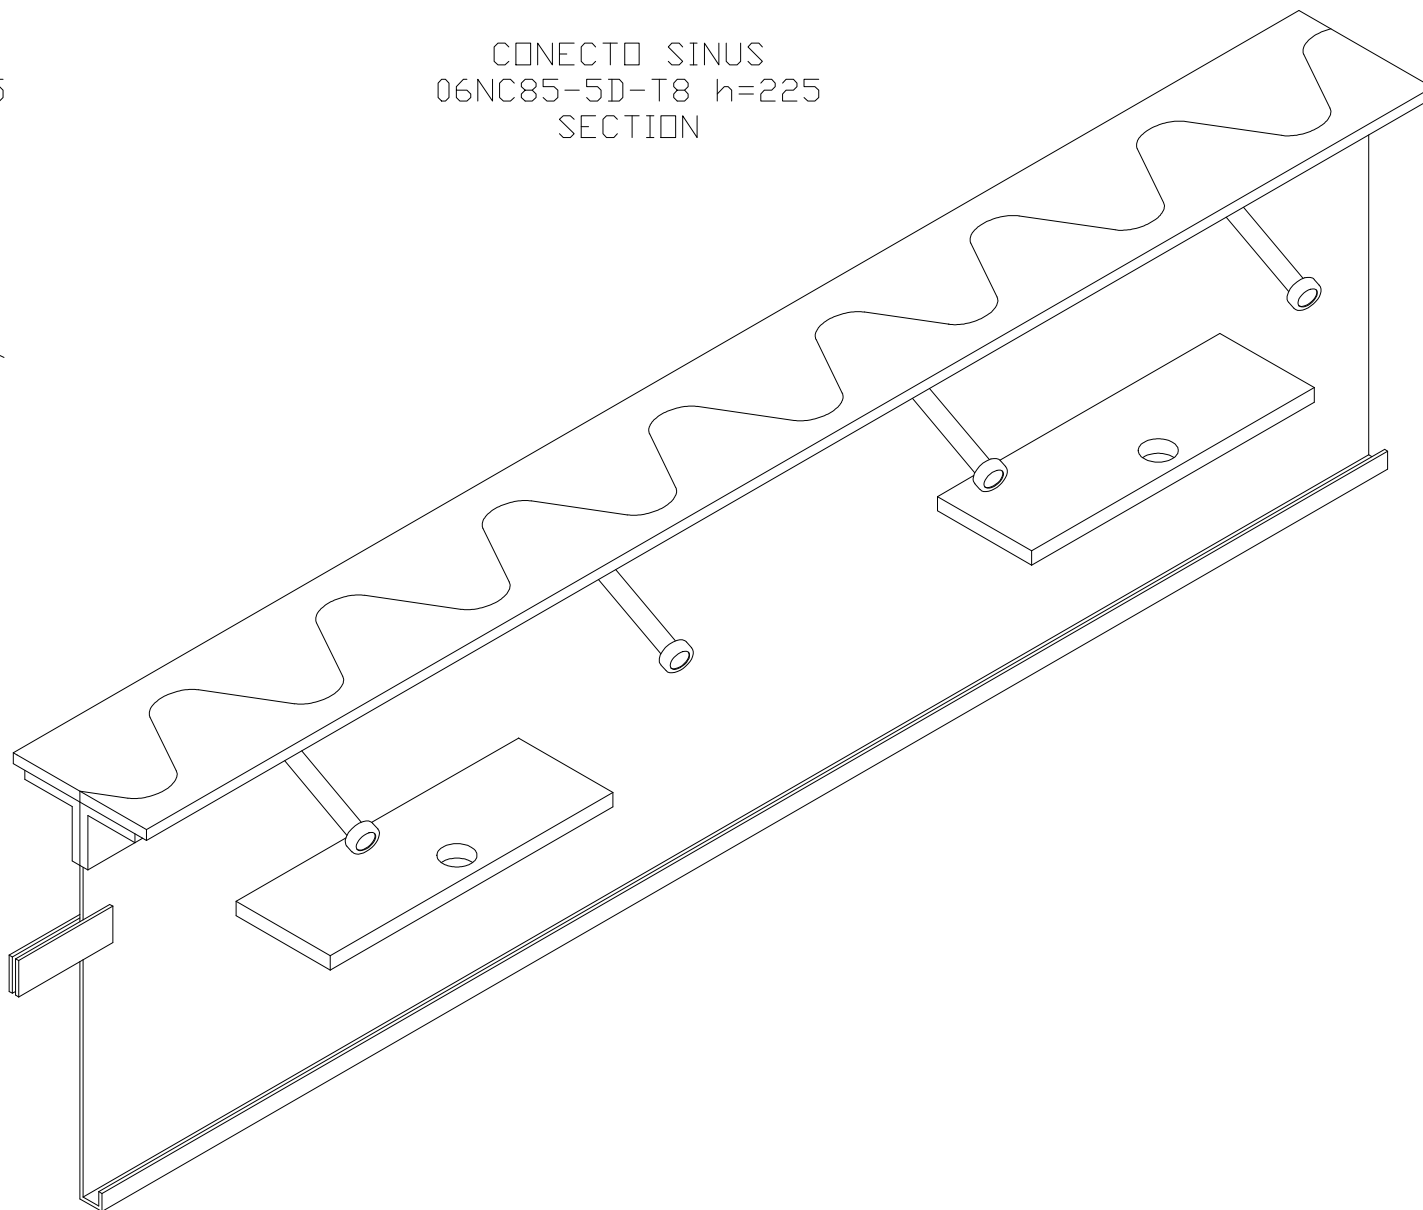

CONECTO SINUS
06NC85-5D-T8 h=225
SECTION

CONECTO SINUS
06NC85-5D-T8 h=225
SECTION

Armoured joint Conecto Sinus
06NC85-5D-T8 h=225
L=3000, black steel

Conecto Profiles Sp. z o.o.
ul. Przemysłowa 39
61-541 Poznań
www.conecto-profiles.com

ROZMIAR / SIZE	SKALA / SCALE	Wszystkie wymiary podano w [mm] All dimensions in [mm]
A3	1:1	

PROJEKT	PROJECT	ZŁOŻENIE	SUB ASSEMBLY	RYSUNEK	DRAWING	ARKUSZ	SHEET	WER	REV
--		--		01		1	Z OF	1	