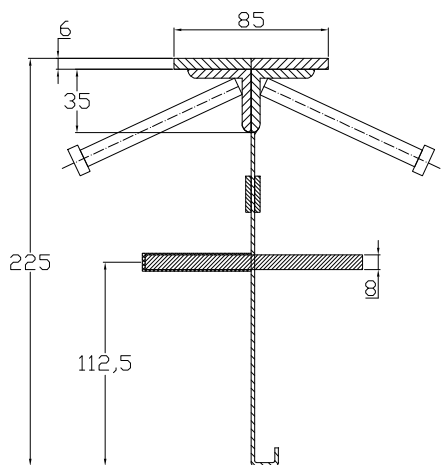

CONECTO SINUS
06NC85-5D-T8 h=225
SECTION

CONECTO SINUS
06NC85-5D-T8 h=225
SECTION

Armoured joint Conecto Sinus
06NC85-5D-T8 h=225
L=3000, black steel

Conecto Profiles Sp. z o.o.
ul. Przemysłowa 39
61-541 Poznań
www.conecto-profiles.com

ROZMIAR / SIZE	SKALA / SCALE	Wszystkie wymiary podano w [mm] All dimensions in [mm]
A3	1:1	

PROJEKT	PROJECT	ZŁOŻENIE	SUB ASSEMBLY	RYSUNEK	DRAWING	ARKUSZ	SHEET	WER	REV
--		--		01		1	Z OF	1	