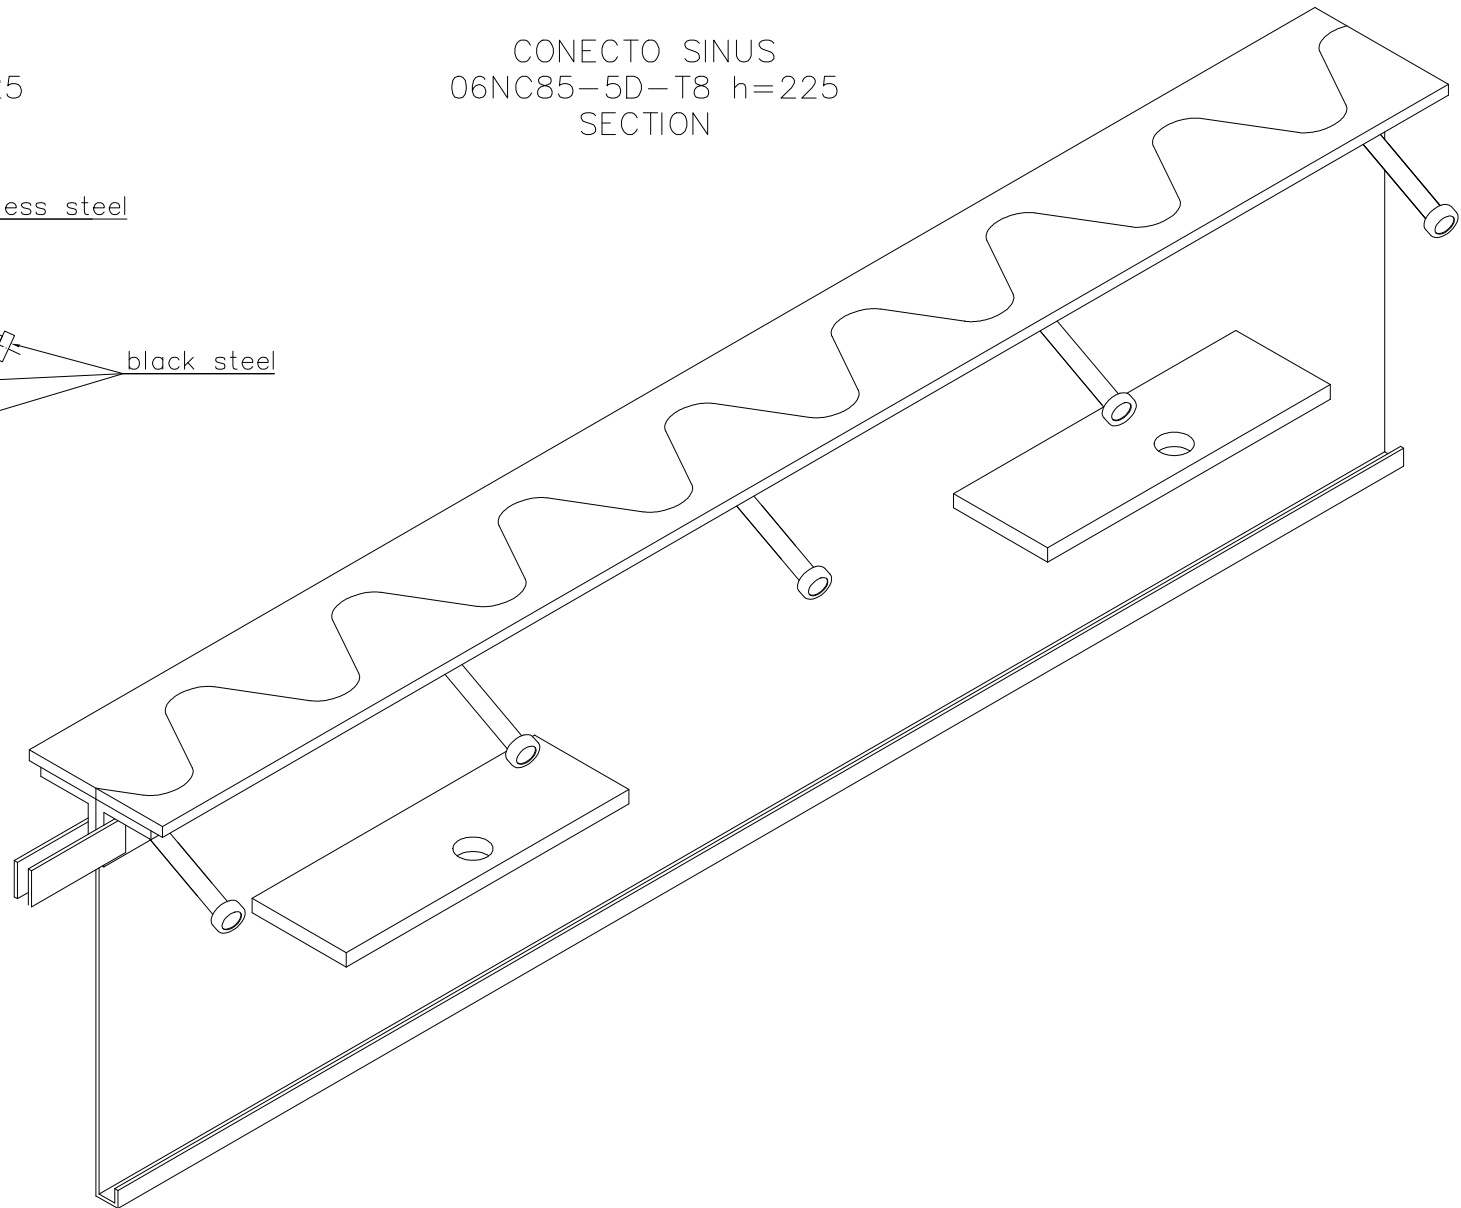

CONECTO SINUS
06NC85-5D-T8 h=225
SECTION

CONECTO SINUS
06NC85-5D-T8 h=225
SECTION

Armoured joint Conecto Sinus
06NC85-5D-T8 h=225
L=3000, stainless steel version

Conecto Profiles Sp. z o.o.
ul. Przemysłowa 39
61-541 Poznań
www.conecto-profiles.com

ROZMIAR / SIZE	SKALA / SCALE	Wszystkie wymiary podano w [mm] All dimensions in [mm]
-	1:1	

PROJEKT	PROJECT	ZŁOŻENIE	SUB ASSEMBLY	RYSUNEK	DRAWING	ARKUSZ SHEET	WER REV
--		--		01		1 Z OF 1	