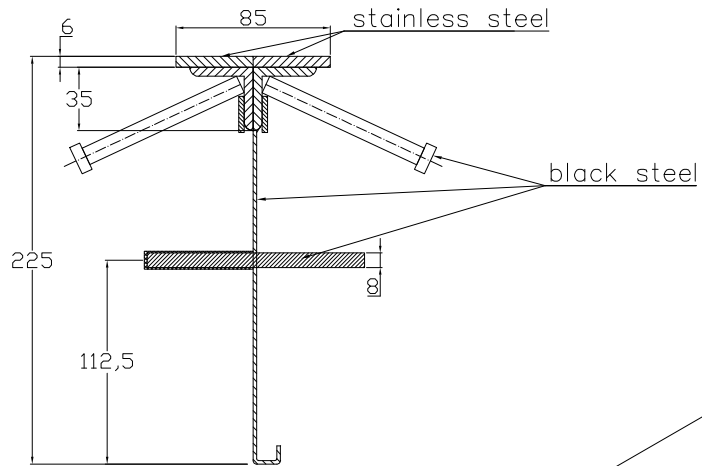

CONECTO SINUS
06NC85-5D-T8 h=225
SECTION

CONECTO SINUS
06NC85-5D-T8 h=225
SECTION

Armoured joint Conecto Sinus
06NC85-5D-T8 h=225
L=3000, stainless steel version

Conecto Profiles Sp. z o.o.
ul. Przemysłowa 39
61-541 Poznań
www.conecto-profiles.com

ROZMIAR / SIZE	SKALA / SCALE	Wszystkie wymiary podano w [mm] All dimensions in [mm]
-	1:1	

PROJEKT	PROJECT	ZŁOŻENIE	SUB ASSEMBLY	RYSUNEK	DRAWING	ARKUSZ SHEET	WER REV
--		--		01		1 Z OF 1	