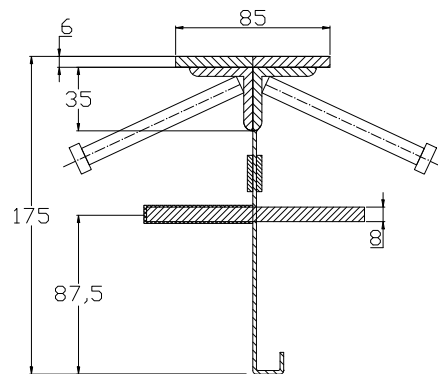

CONECTO SINUS
06NC85-5D-T8 h=175
SECTION

CONECTO SINUS
06NC85-5D-T8 h=175
VIEW

Armoured joint Conecto Sinus
06NC85-5D-T8 h=175
L=3000, black steel

Conecto Profiles Sp. z o.o.
ul. Przemysłowa 39
61-541 Poznań
www.conecto-profiles.com

PROJEKT	PROJECT	ZŁOŻENIE	SUB ASSEMBLY	RYSUNEK	DRAWING	ARKUSZ	SHEET	WER	REV
--		--		01		1	Z DF	1	

ROZMIAR / SIZE
-

SKALA / SCALE
1:1

Wszystkie wymiary podano w [mm]
All dimensions in [mm]