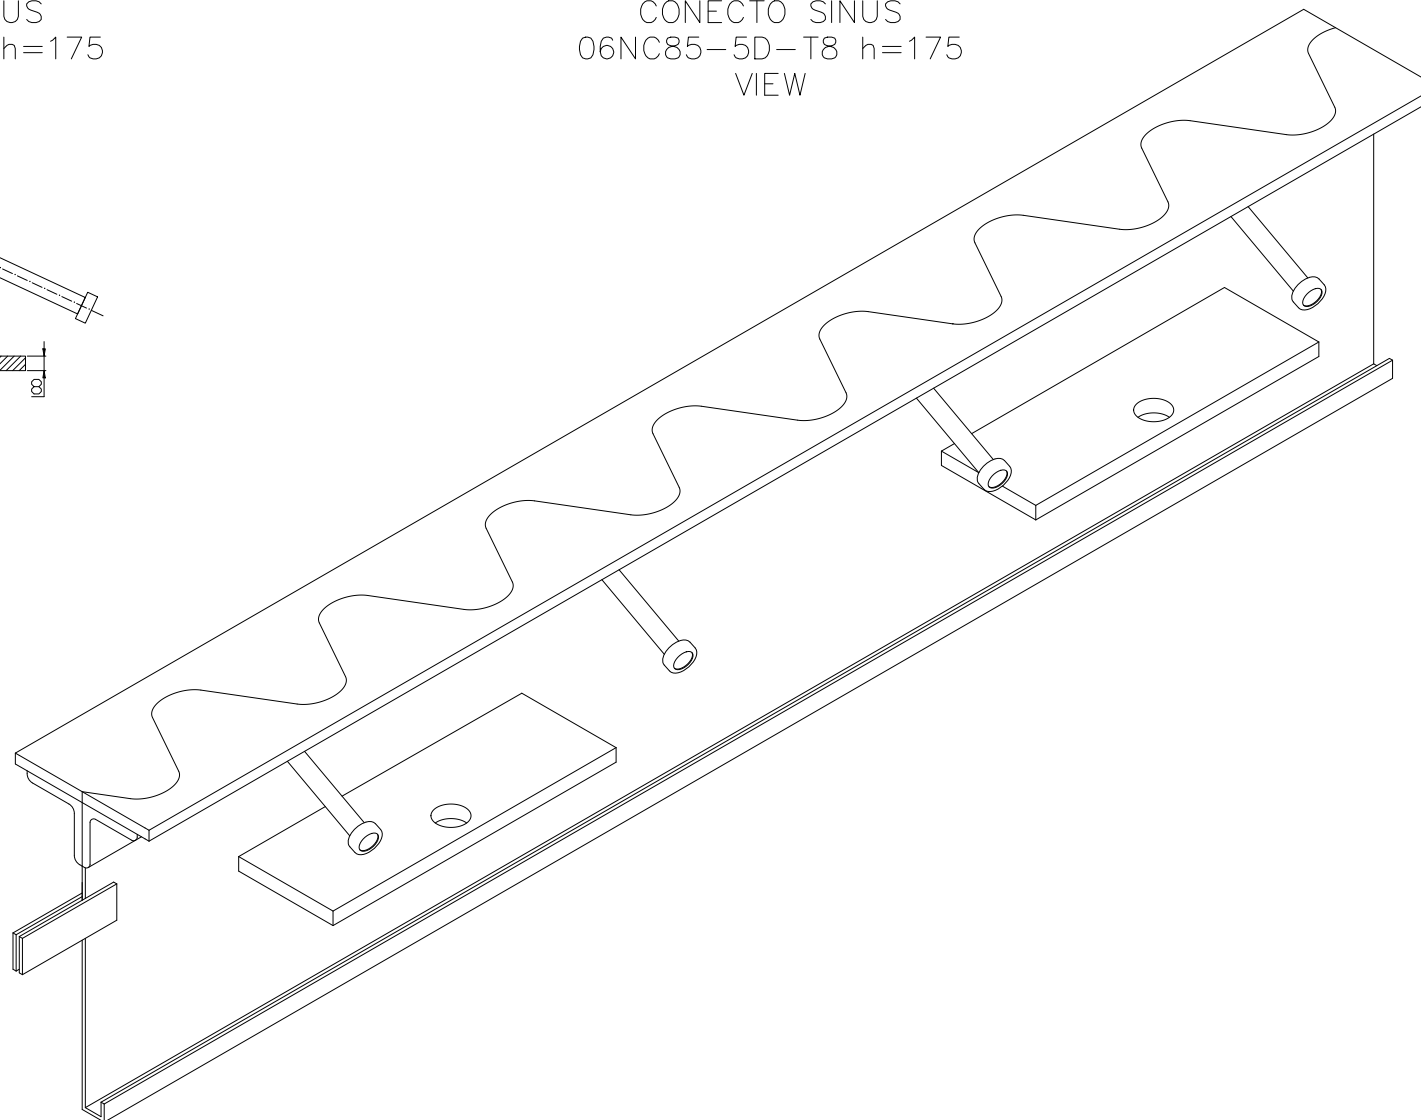

CONECTO SINUS
06NC85-5D-T8 h=175
SECTION

CONECTO SINUS
06NC85-5D-T8 h=175
VIEW

Armoured joint Conecto Sinus
06NC85-5D-T8 h=175
L=3000, black steel

Conecto Profiles Sp. z o.o.
ul. Przemysłowa 39
61-541 Poznań
www.conecto-profiles.com

PROJEKT	PROJECT	ZŁOŻENIE	SUB ASSEMBLY	RYSUNEK	DRAWING	ARKUSZ	SHEET	WER	REV
--		--		01		1	Z DF	1	

ROZMIAR / SIZE
-

SKALA / SCALE
1:1

Wszystkie wymiary podano w [mm]
All dimensions in [mm]