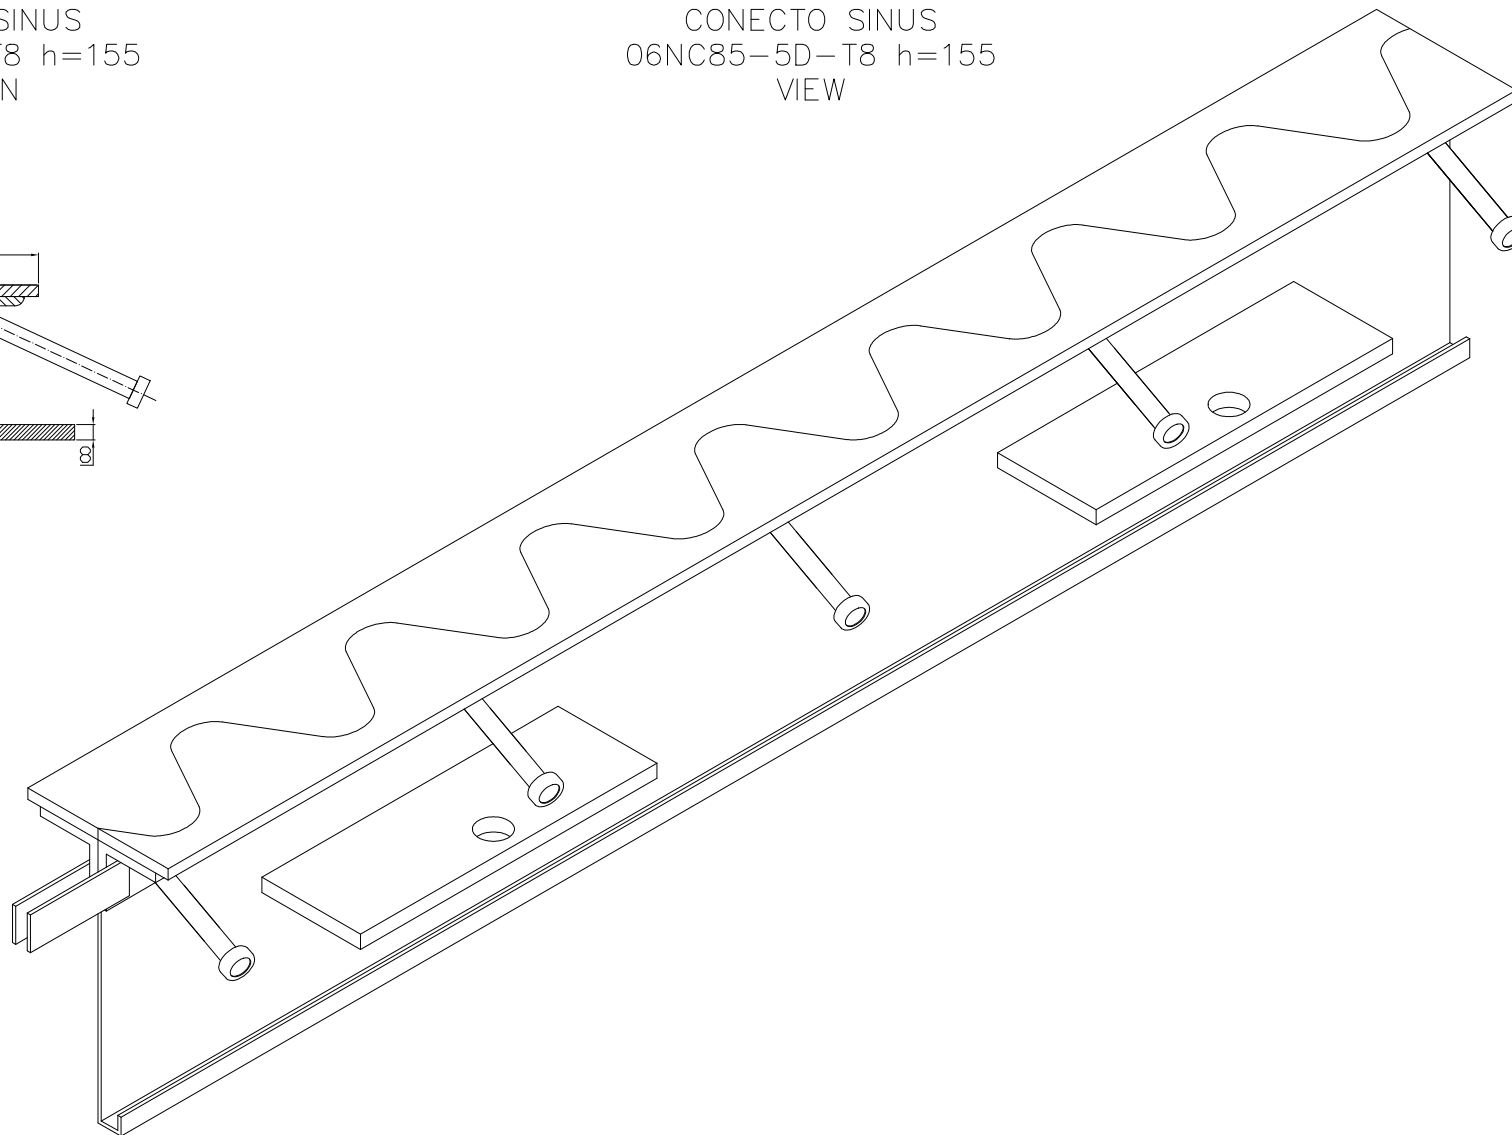

CONECTO SINUS
06NC85-5D-T8 h=155
SECTION

CONECTO SINUS
06NC85-5D-T8 h=155
VIEW

Armoured joint Conecto Dowel
06NC85-5D-T8 h=155
L=3000, black steel

Conecto Profiles Sp. z o.o.
ul. Przemysłowa 39
61-541 Poznań
www.conecto-profiles.com

ROZMIAR / SIZE	SKALA / SCALE	Wszystkie wymiary podano w [mm] All dimensions in [mm]
A3	1:1	

PROJEKT	PROJECT	ZŁOŻENIE	SUB ASSEMBLY	RYSUNEK	DRAWING	ARKUSZ SHEET	WER REV
--		--			01	1 Z OF 1	