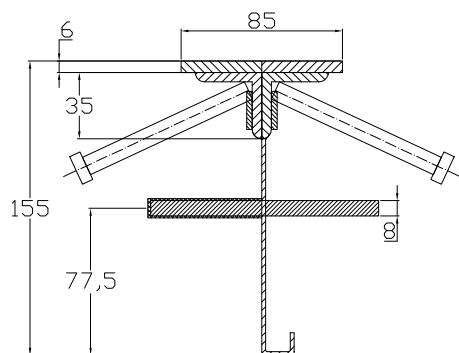

CONECTO SINUS
06NC85-5D-T8 h=155
SECTION

CONECTO SINUS
06NC85-5D-T8 h=155
VIEW

Armoured joint Conecto Dowel
06NC85-5D-T8 h=155
L=3000, black steel

Conecto Profiles Sp. z o.o.
ul. Przemysłowa 39
61-541 Poznań
www.conecto-profiles.com

ROZMIAR / SIZE	SKALA / SCALE	Wszystkie wymiary podano w [mm] All dimensions in [mm]
A3	1:1	

PROJEKT	PROJECT	ZŁOŻENIE	SUB ASSEMBLY	RYSUNEK	DRAWING	ARKUSZ SHEET	WER REV
--		--			01	1 Z OF 1	