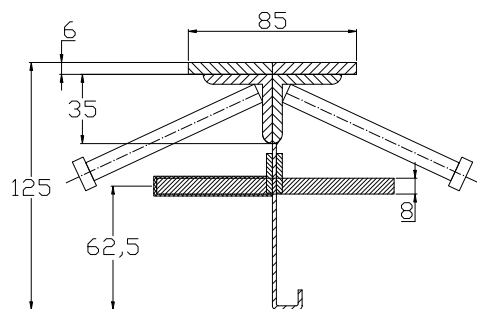

CONNECTO SINUS
06NC85-5D-T8 h=125
SECTION

CONNECTO SINUS
06NC85-5D-T8 h=125
VIEW

Armoured joint Conecto Sinus
06NC85-5D-T8 h=125
L=3000, black steel

Conecto Profiles Sp. z o.o.
ul. Przemysłowa 39
61-541 Poznań
www.conecto-profiles.com

PROJEKT / PROJECT	ZŁOŻENIE / SUB ASSEMBLY	RYSUNEK / DRAWING	ARKUSZ / SHEET	WER / REV
--	--	01	1 Z 1 DF	

ROZMIAR / SIZE: A3
SKALA / SCALE: 1:1
Wszystkie wymiary podano w [mm]
All dimensions in [mm]