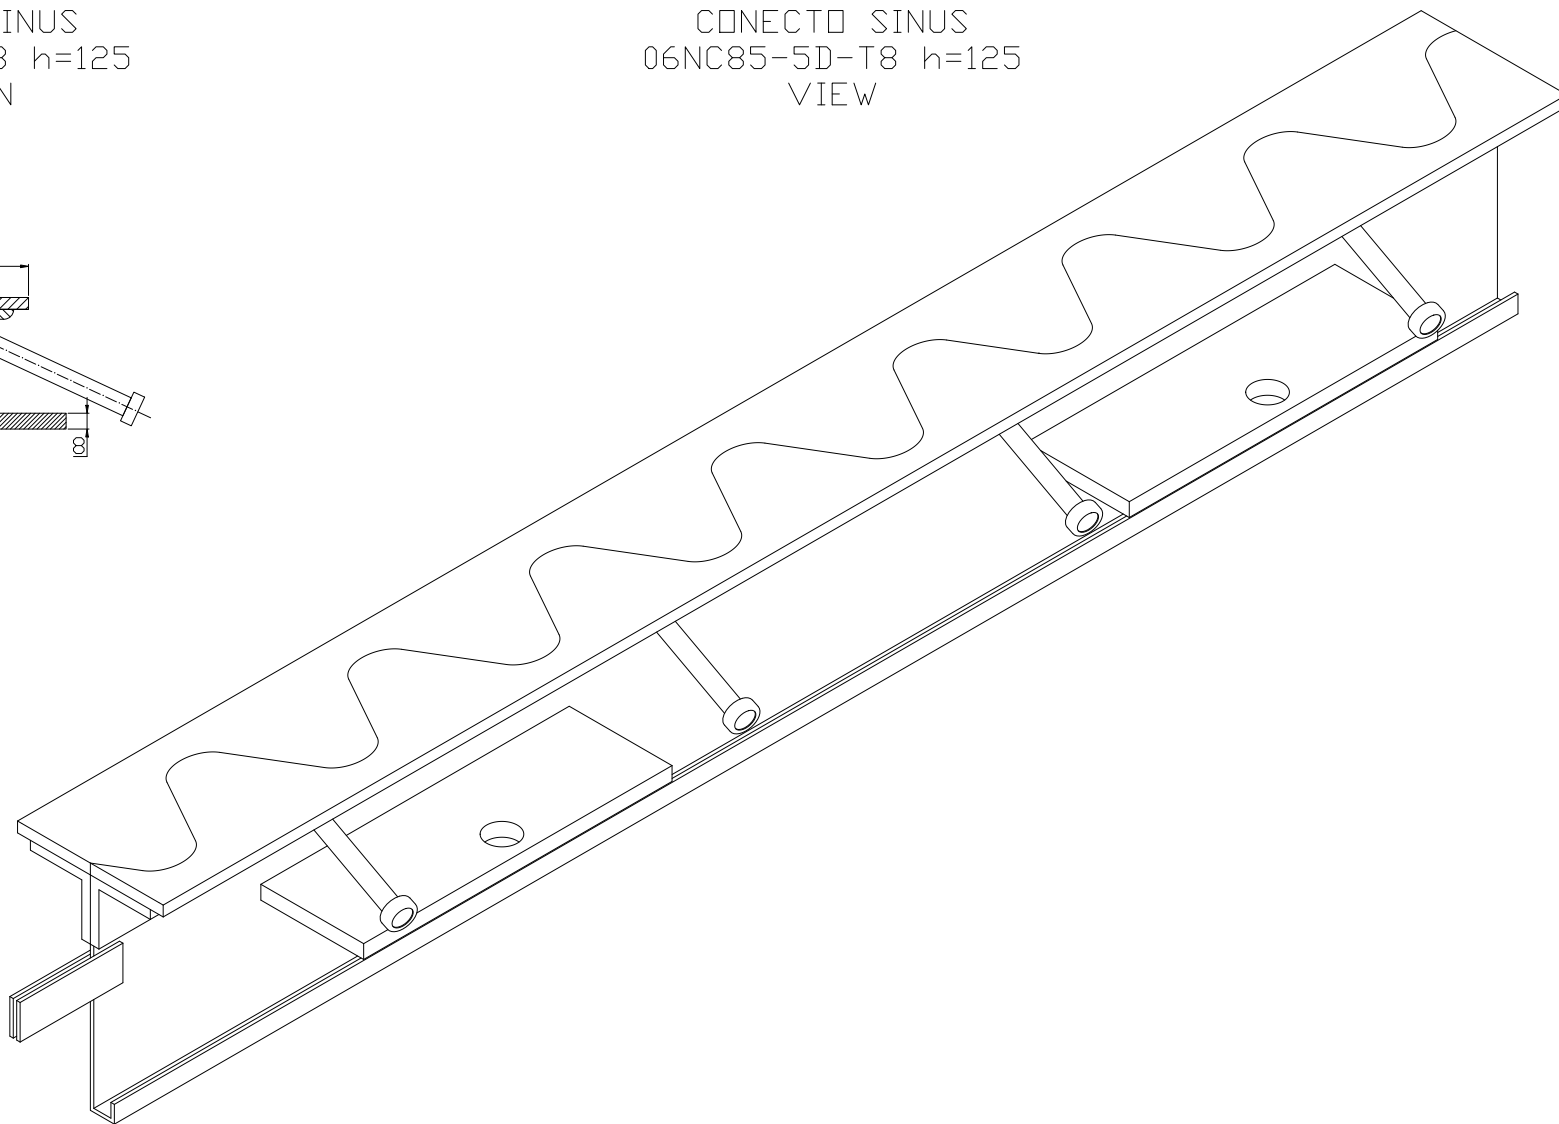

CONNECTO SINUS
06NC85-5D-T8 h=125
SECTION

CONNECTO SINUS
06NC85-5D-T8 h=125
VIEW

Armoured joint Conecto Sinus
06NC85-5D-T8 h=125
L=3000, black steel

Conecto Profiles Sp. z o.o.
ul. Przemysłowa 39
61-541 Poznań
www.conecto-profiles.com

PROJEKT / PROJECT	ZŁOŻENIE / SUB ASSEMBLY	RYSUNEK / DRAWING	ARKUSZ / SHEET	WER / REV
--	--	01	1 Z 1 DF	

ROZMIAR / SIZE: A3
SKALA / SCALE: 1:1
Wszystkie wymiary podano w [mm]
All dimensions in [mm]