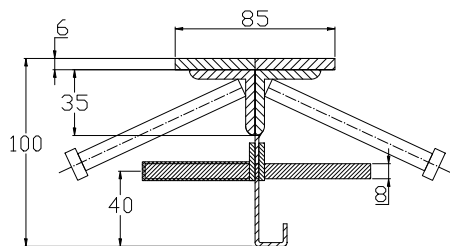

CONECTO SINUS  
06NC85-5D-T8 h=100  
SECTION

CONECTO SINUS  
06NC85-5D-T8 h=100  
VIEW

Armoured joint Conecto Sinus  
06NC85-5D-T8 h=100  
L=3000, black steel

Conecto Profiles Sp. z o.o.  
ul. Przemysłowa 39  
61-541 Poznań  
www.conecto-profiles.com

ROZMIAR / SIZE A3	SKALA / SCALE 1:1	Wszystkie wymiary podano w [ mm ] All dimensions in [ mm ]
----------------------	----------------------	---

PROJEKT	PROJECT	ZŁOŻENIE	SUB ASSEMBLY	RYSUNEK	DRAWING	ARKUSZ	SHEET	WER	REV
--		--			01	1	Z DF	1	