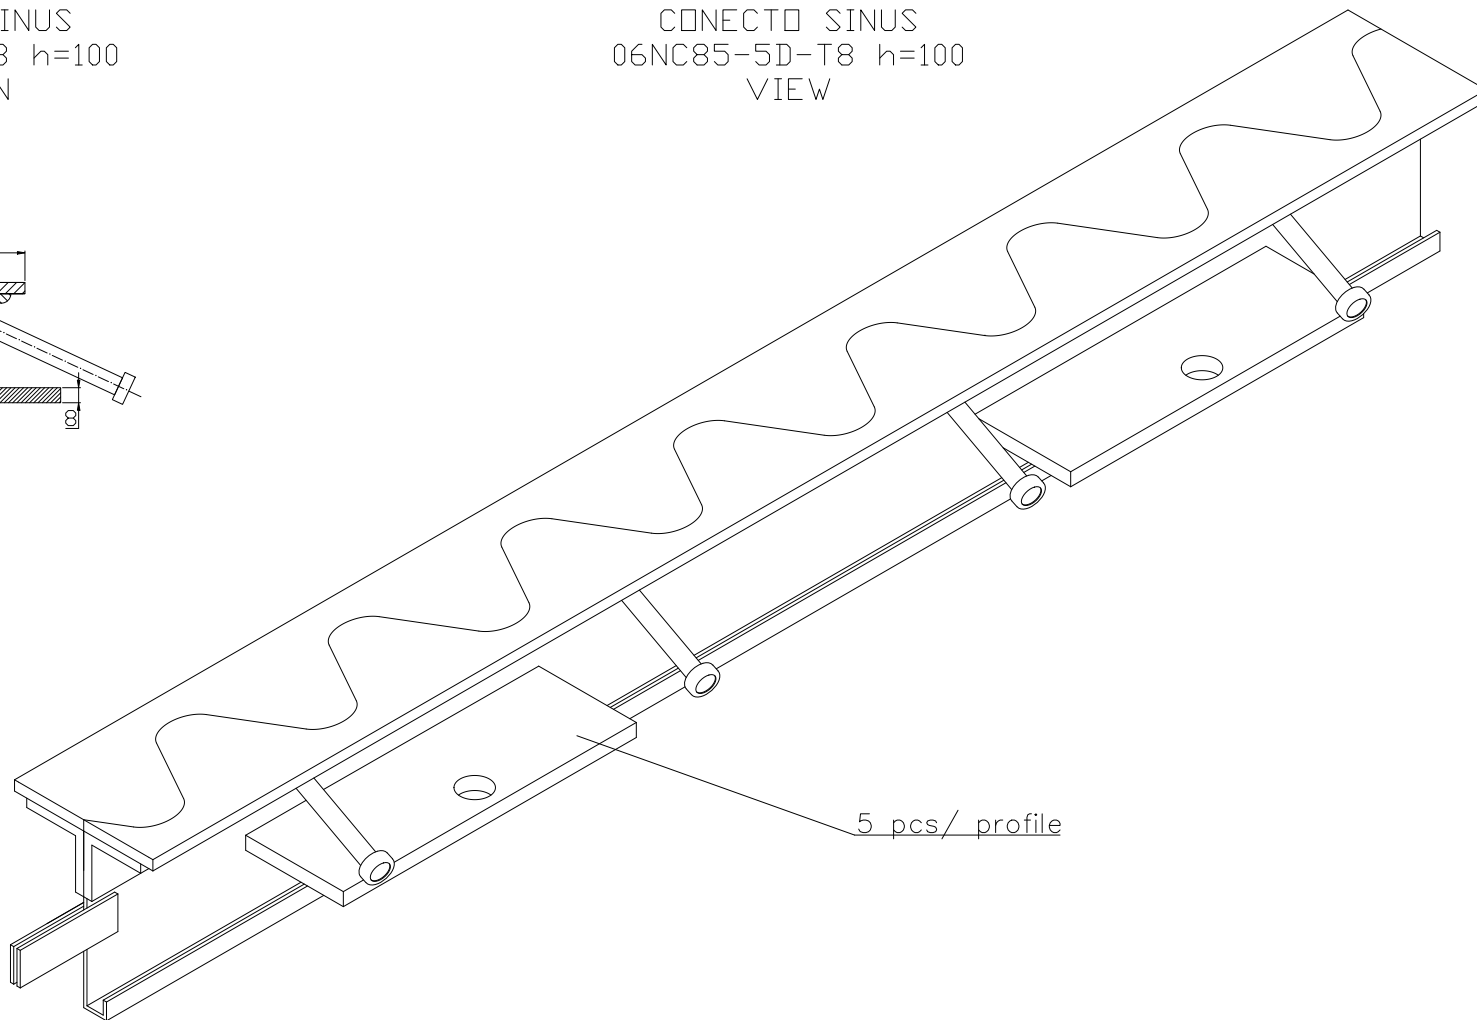

CONECTO SINUS  
06NC85-5D-T8 h=100  
SECTION

CONECTO SINUS  
06NC85-5D-T8 h=100  
VIEW

Armoured joint Conecto Sinus  
06NC85-5D-T8 h=100  
L=3000, black steel

Conecto Profiles Sp. z o.o.  
ul. Przemysłowa 39  
61-541 Poznań  
www.conecto-profiles.com

ROZMIAR / SIZE A3	SKALA / SCALE 1:1	Wszystkie wymiary podano w [ mm ] All dimensions in [ mm ]
----------------------	----------------------	---

PROJEKT	PROJECT	ZŁOŻENIE	SUB ASSEMBLY	RYSUNEK	DRAWING	ARKUSZ	SHEET	WER	REV
--		--			01	1	Z DF	1	