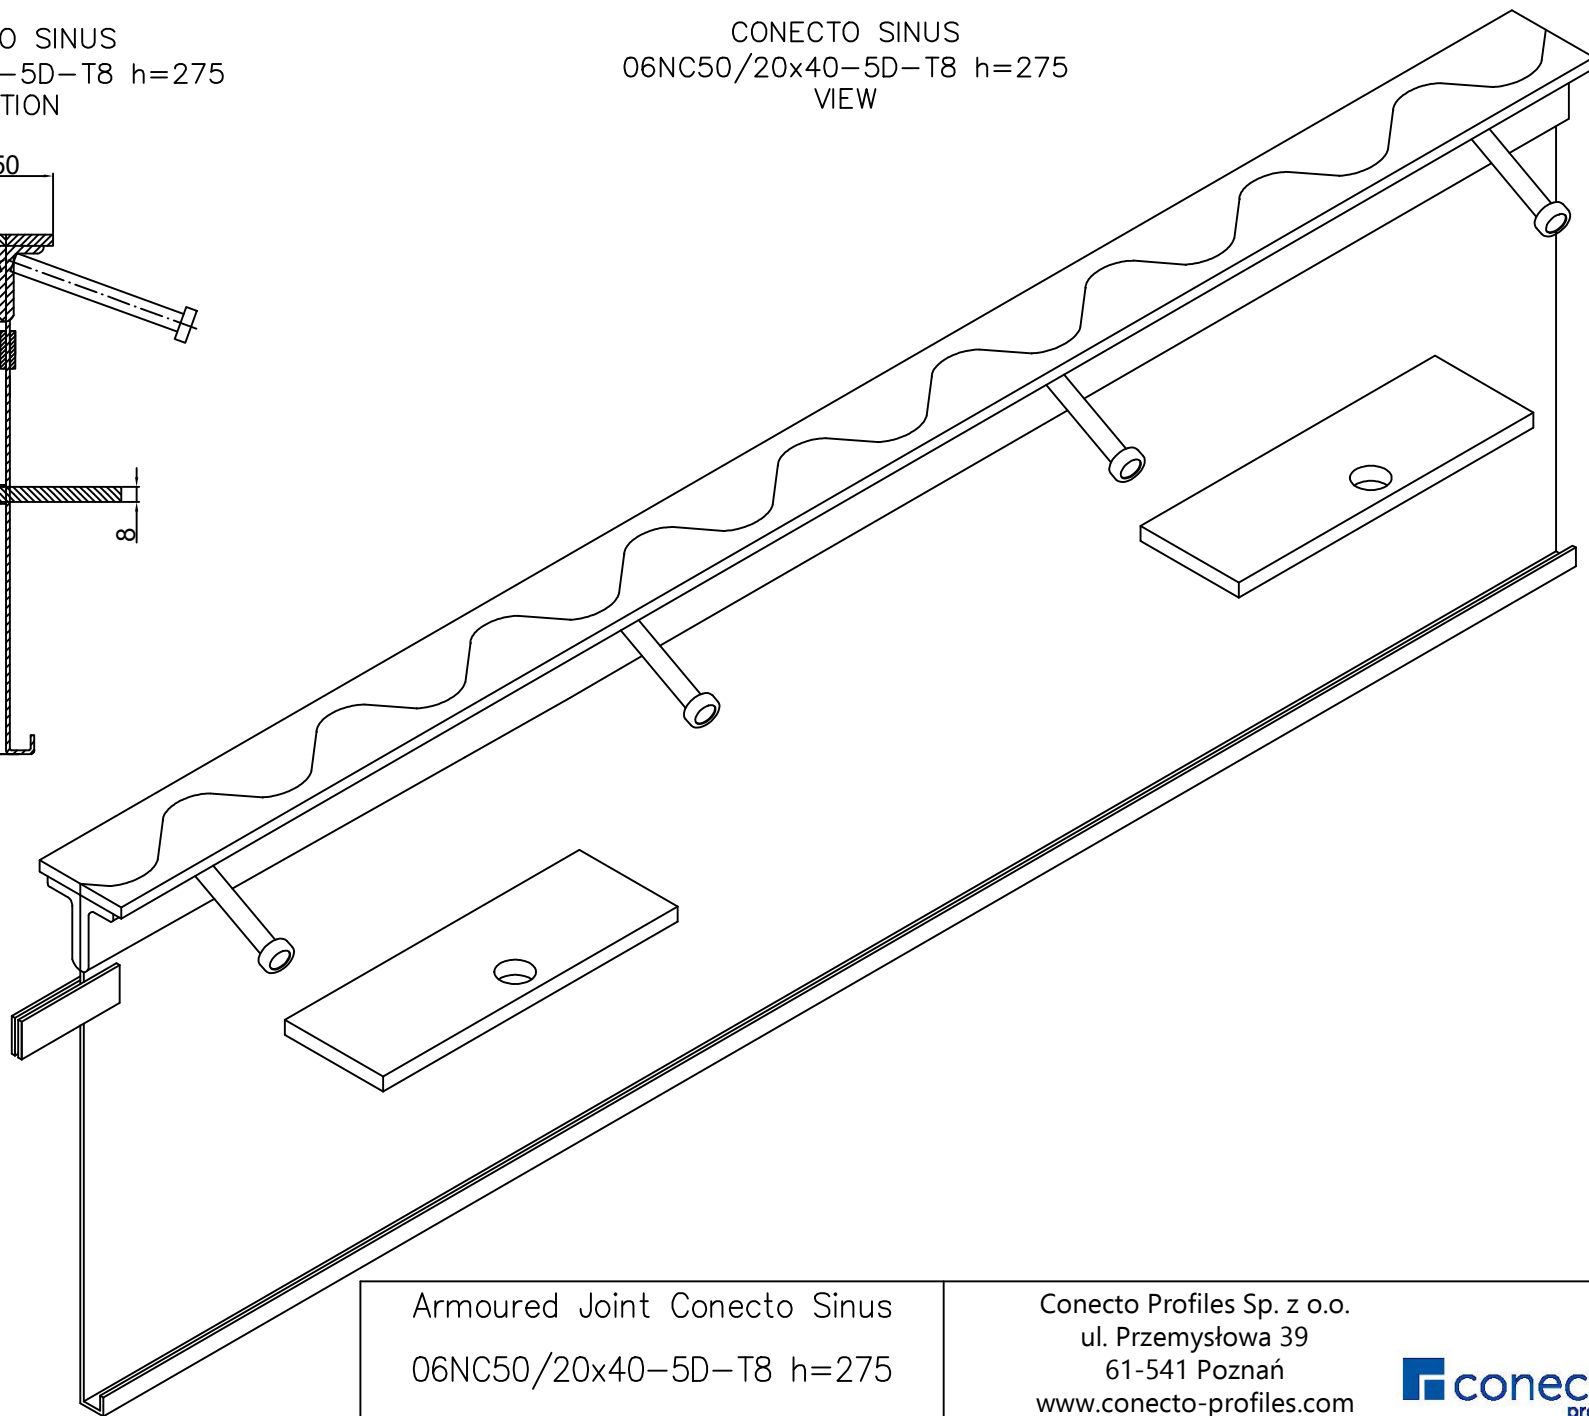

CONECTO SINUS
06NC50/20x40-5D-T8 h=275
SECTION

CONECTO SINUS
06NC50/20x40-5D-T8 h=275
VIEW

Armoured Joint Conecto Sinus
06NC50/20x40-5D-T8 h=275
L=3000, black steel

Conecto Profiles Sp. z o.o.
ul. Przemysłowa 39
61-541 Poznań
www.conecto-profiles.com

ROZMIAR / SIZE	SKALA / SCALE	Wszystkie wymiary podano w [mm] All dimensions in [mm]
A3	1:1	

PROJEKT	PROJECT	ZŁOŻENIE	SUB ASSEMBLY	RYSUNEK	DRAWING	ARKUSZ	SHEET	WER	REV
--		--		01		1	Z OF	1	