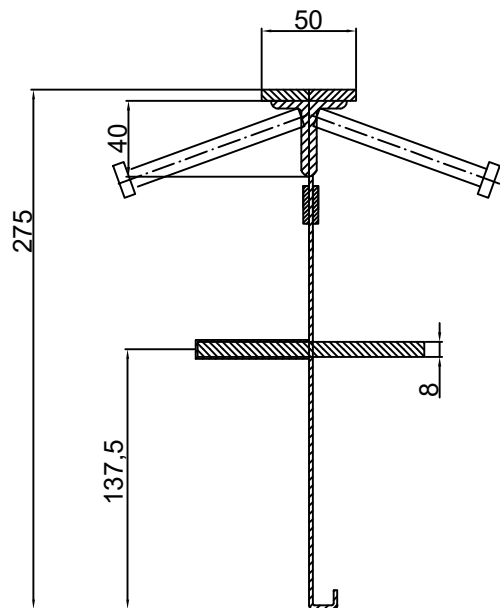

CONECTO SINUS
06NC50/20x40-5D-T8 h=275
SECTION

CONECTO SINUS
06NC50/20x40-5D-T8 h=275
VIEW

Armoured Joint Conecto Sinus
06NC50/20x40-5D-T8 h=275
L=3000, black steel

Conecto Profiles Sp. z o.o.
ul. Przemysłowa 39
61-541 Poznań
www.conecto-profiles.com

ROZMIAR / SIZE	SKALA / SCALE	Wszystkie wymiary podano w [mm] All dimensions in [mm]
A3	1:1	

PROJEKT	PROJECT	ZŁOŻENIE	SUB ASSEMBLY	RYSUNEK	DRAWING	ARKUSZ	SHEET	WER	REV
--		--		01		1	Z OF	1	