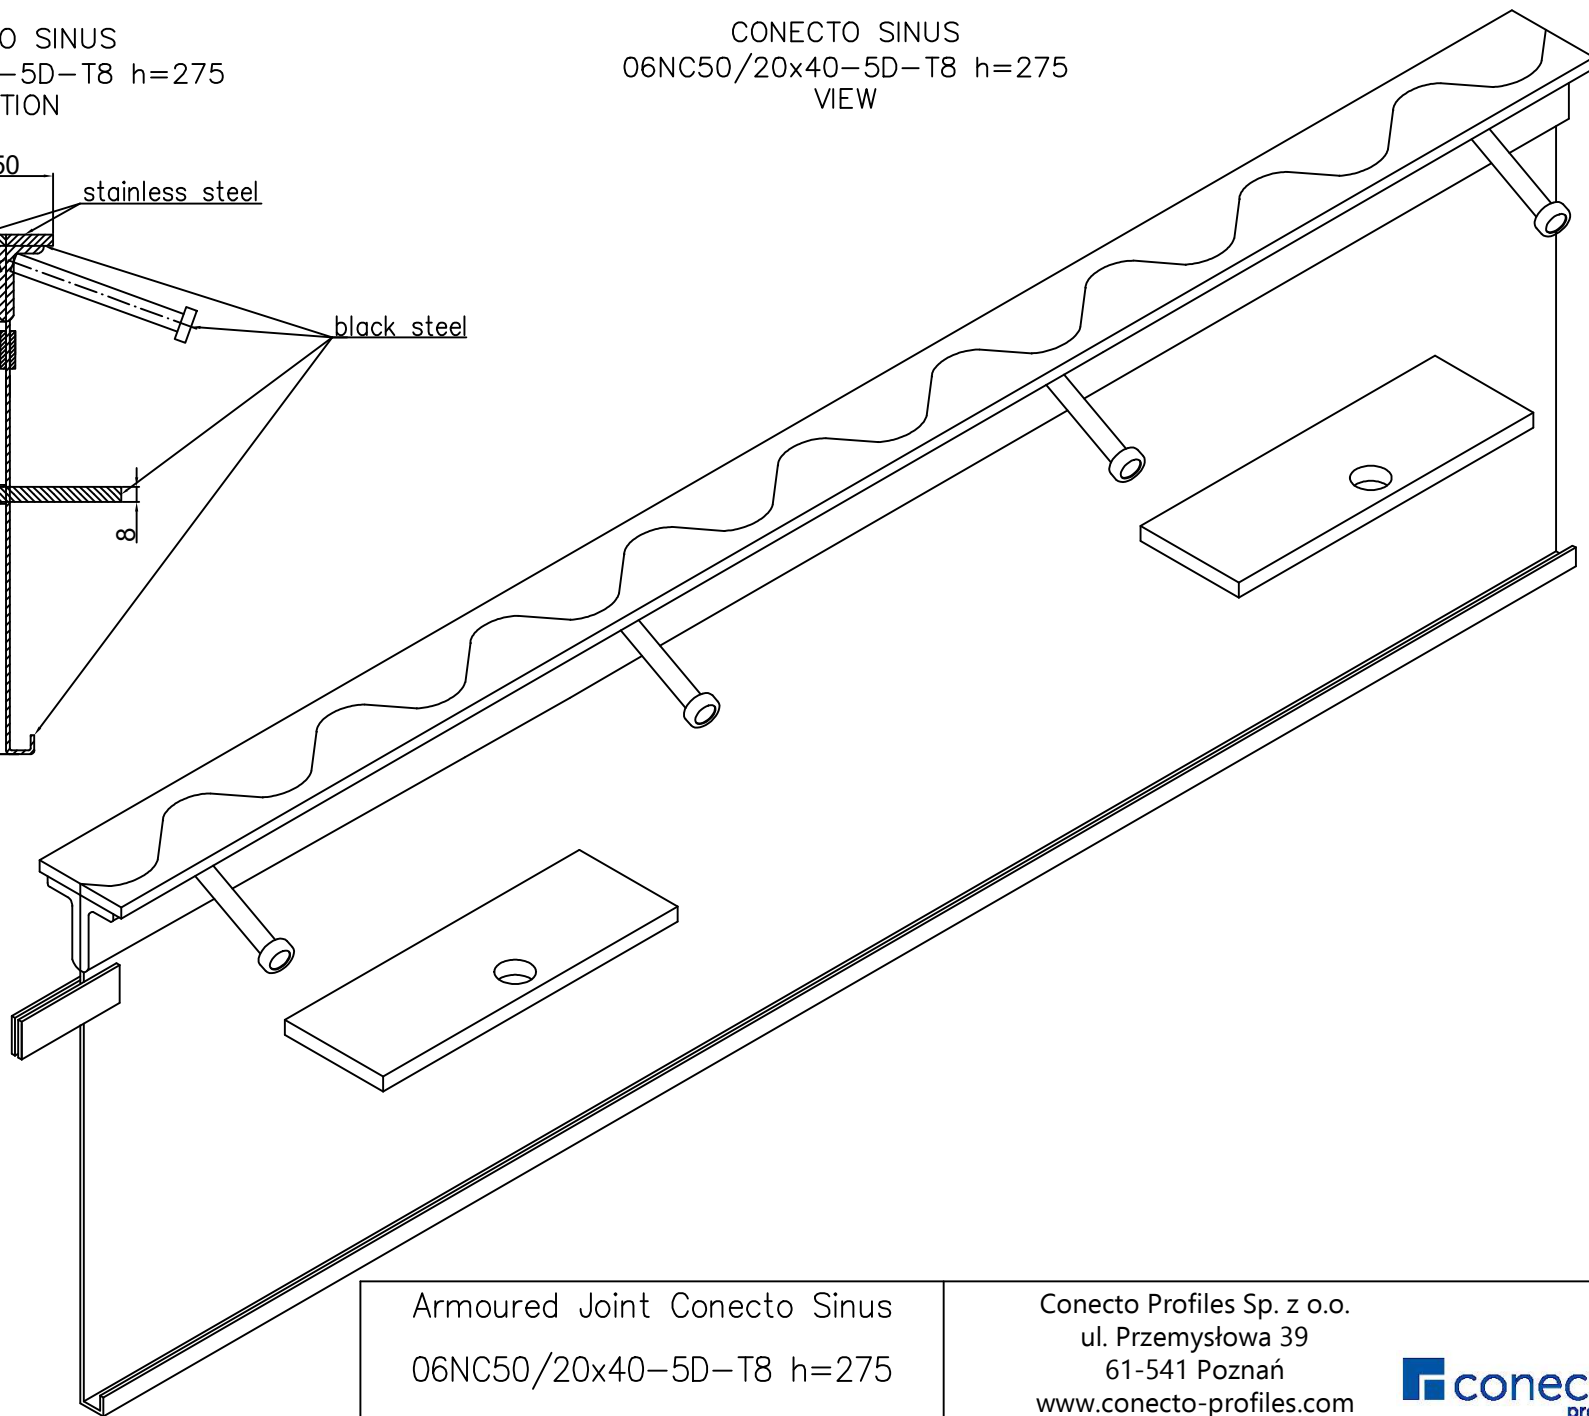

CONECTO SINUS  
06NC50/20x40-5D-T8 h=275  
SECTION

CONECTO SINUS  
06NC50/20x40-5D-T8 h=275  
VIEW

Armoured Joint Conecto Sinus  
06NC50/20x40-5D-T8 h=275  
L=3000, stainless steel

Conecto Profiles Sp. z o.o.  
ul. Przemysłowa 39  
61-541 Poznań  
www.conecto-profiles.com

ROZMIAR / SIZE	SKALA / SCALE	Wszystkie wymiary podano w [ mm ] All dimensions in [ mm ]
A3	1:1	

PROJEKT	PROJECT	ZŁOŻENIE	SUB ASSEMBLY	RYSUNEK	DRAWING	ARKUSZ	SHEET	WER	REV
--		--		01		1	Z OF	1	