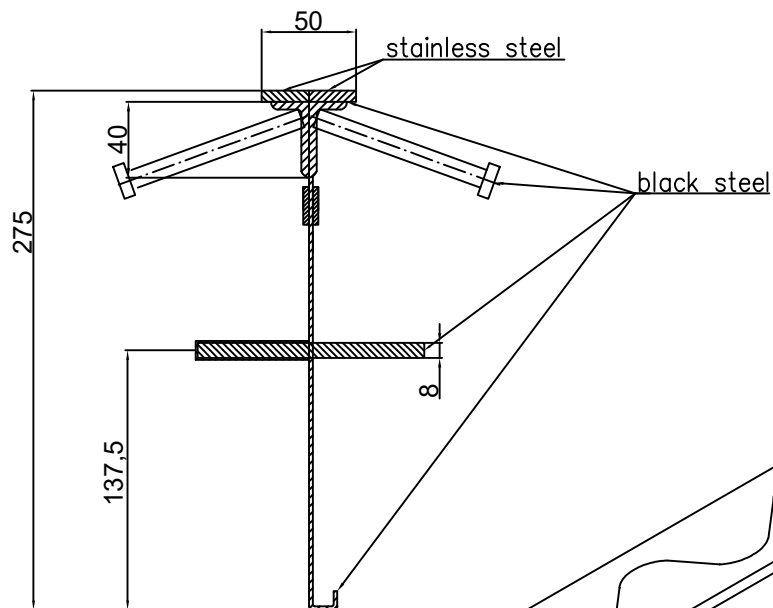

CONECTO SINUS  
06NC50/20x40-5D-T8 h=275  
SECTION

CONECTO SINUS  
06NC50/20x40-5D-T8 h=275  
VIEW

Armoured Joint Conecto Sinus  
06NC50/20x40-5D-T8 h=275  
L=3000, stainless steel

Conecto Profiles Sp. z o.o.  
ul. Przemysłowa 39  
61-541 Poznań  
www.conecto-profiles.com

ROZMIAR / SIZE	SKALA / SCALE	Wszystkie wymiary podano w [ mm ] All dimensions in [ mm ]
A3	1:1	

PROJEKT	PROJECT	ZŁOŻENIE	SUB ASSEMBLY	RYSUNEK	DRAWING	ARKUSZ	SHEET	WER	REV
--		--		01		1	Z OF	1	