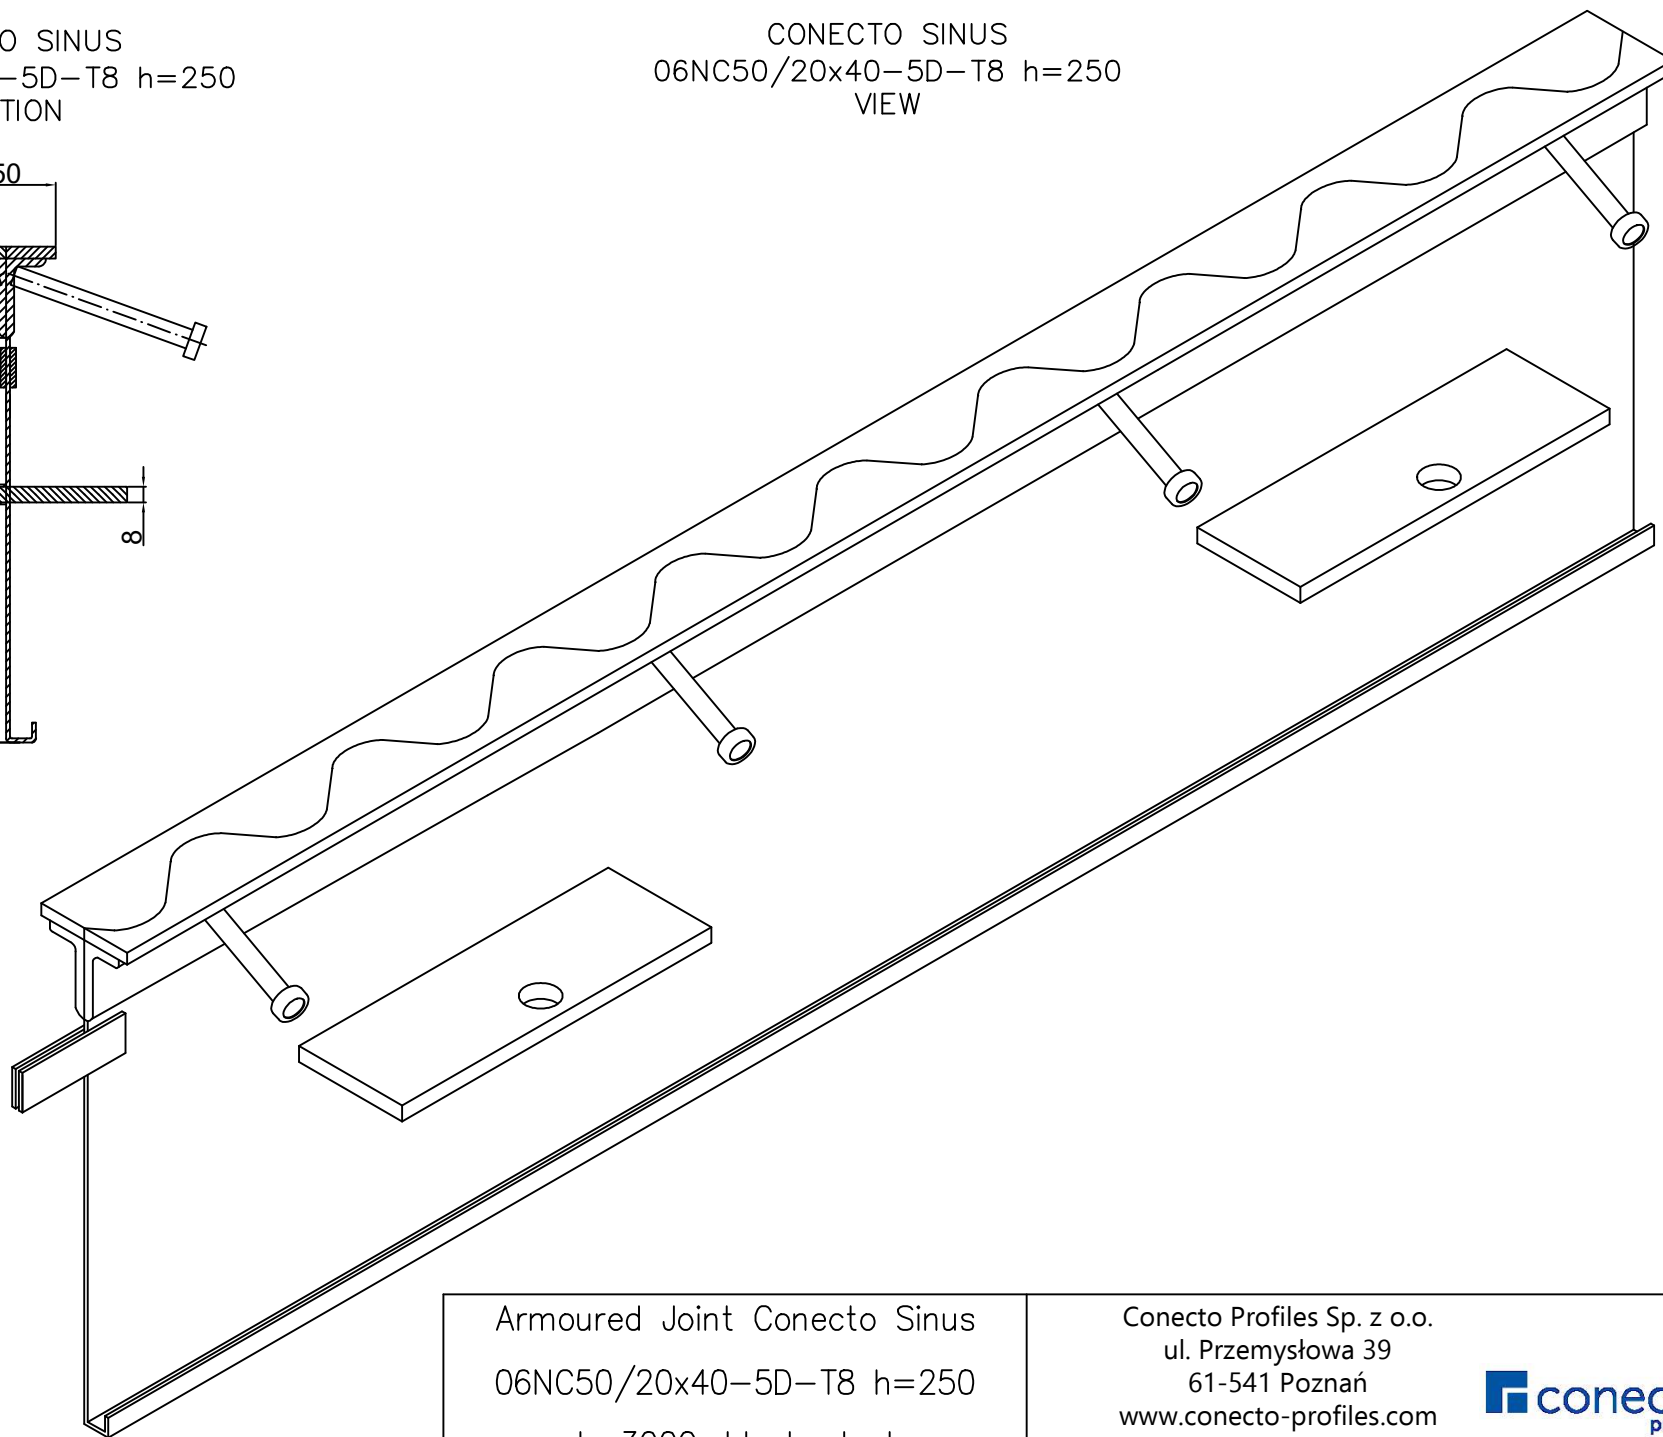

CONECTO SINUS
06NC50/20x40-5D-T8 h=250
SECTION

CONECTO SINUS
06NC50/20x40-5D-T8 h=250
VIEW

Armoured Joint Conecto Sinus
06NC50/20x40-5D-T8 h=250
L=3000, black steel

Conecto Profiles Sp. z o.o.
ul. Przemysłowa 39
61-541 Poznań
www.conecto-profiles.com

ROZMIAR / SIZE	SKALA / SCALE	Wszystkie wymiary podano w [mm] All dimensions in [mm]
A3	1:1	

PROJEKT	PROJECT	ZŁOŻENIE	SUB ASSEMBLY	RYSUNEK	DRAWING	ARKUSZ	SHEET	WER	REV
--		--		01		1	Z OF	1	