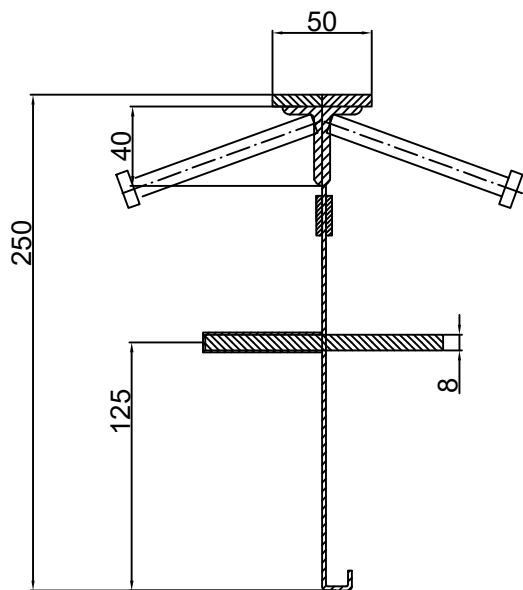

CONECTO SINUS
06NC50/20x40-5D-T8 h=250
SECTION

CONECTO SINUS
06NC50/20x40-5D-T8 h=250
VIEW

Armoured Joint Conecto Sinus
06NC50/20x40-5D-T8 h=250
L=3000, black steel

Conecto Profiles Sp. z o.o.
ul. Przemysłowa 39
61-541 Poznań
www.conecto-profiles.com

ROZMIAR / SIZE	SKALA / SCALE	Wszystkie wymiary podano w [mm] All dimensions in [mm]
A3	1:1	

PROJEKT	PROJECT	ZŁOŻENIE	SUB ASSEMBLY	RYSUNEK	DRAWING	ARKUSZ	SHEET	WER	REV
--		--		01		1	Z OF	1	