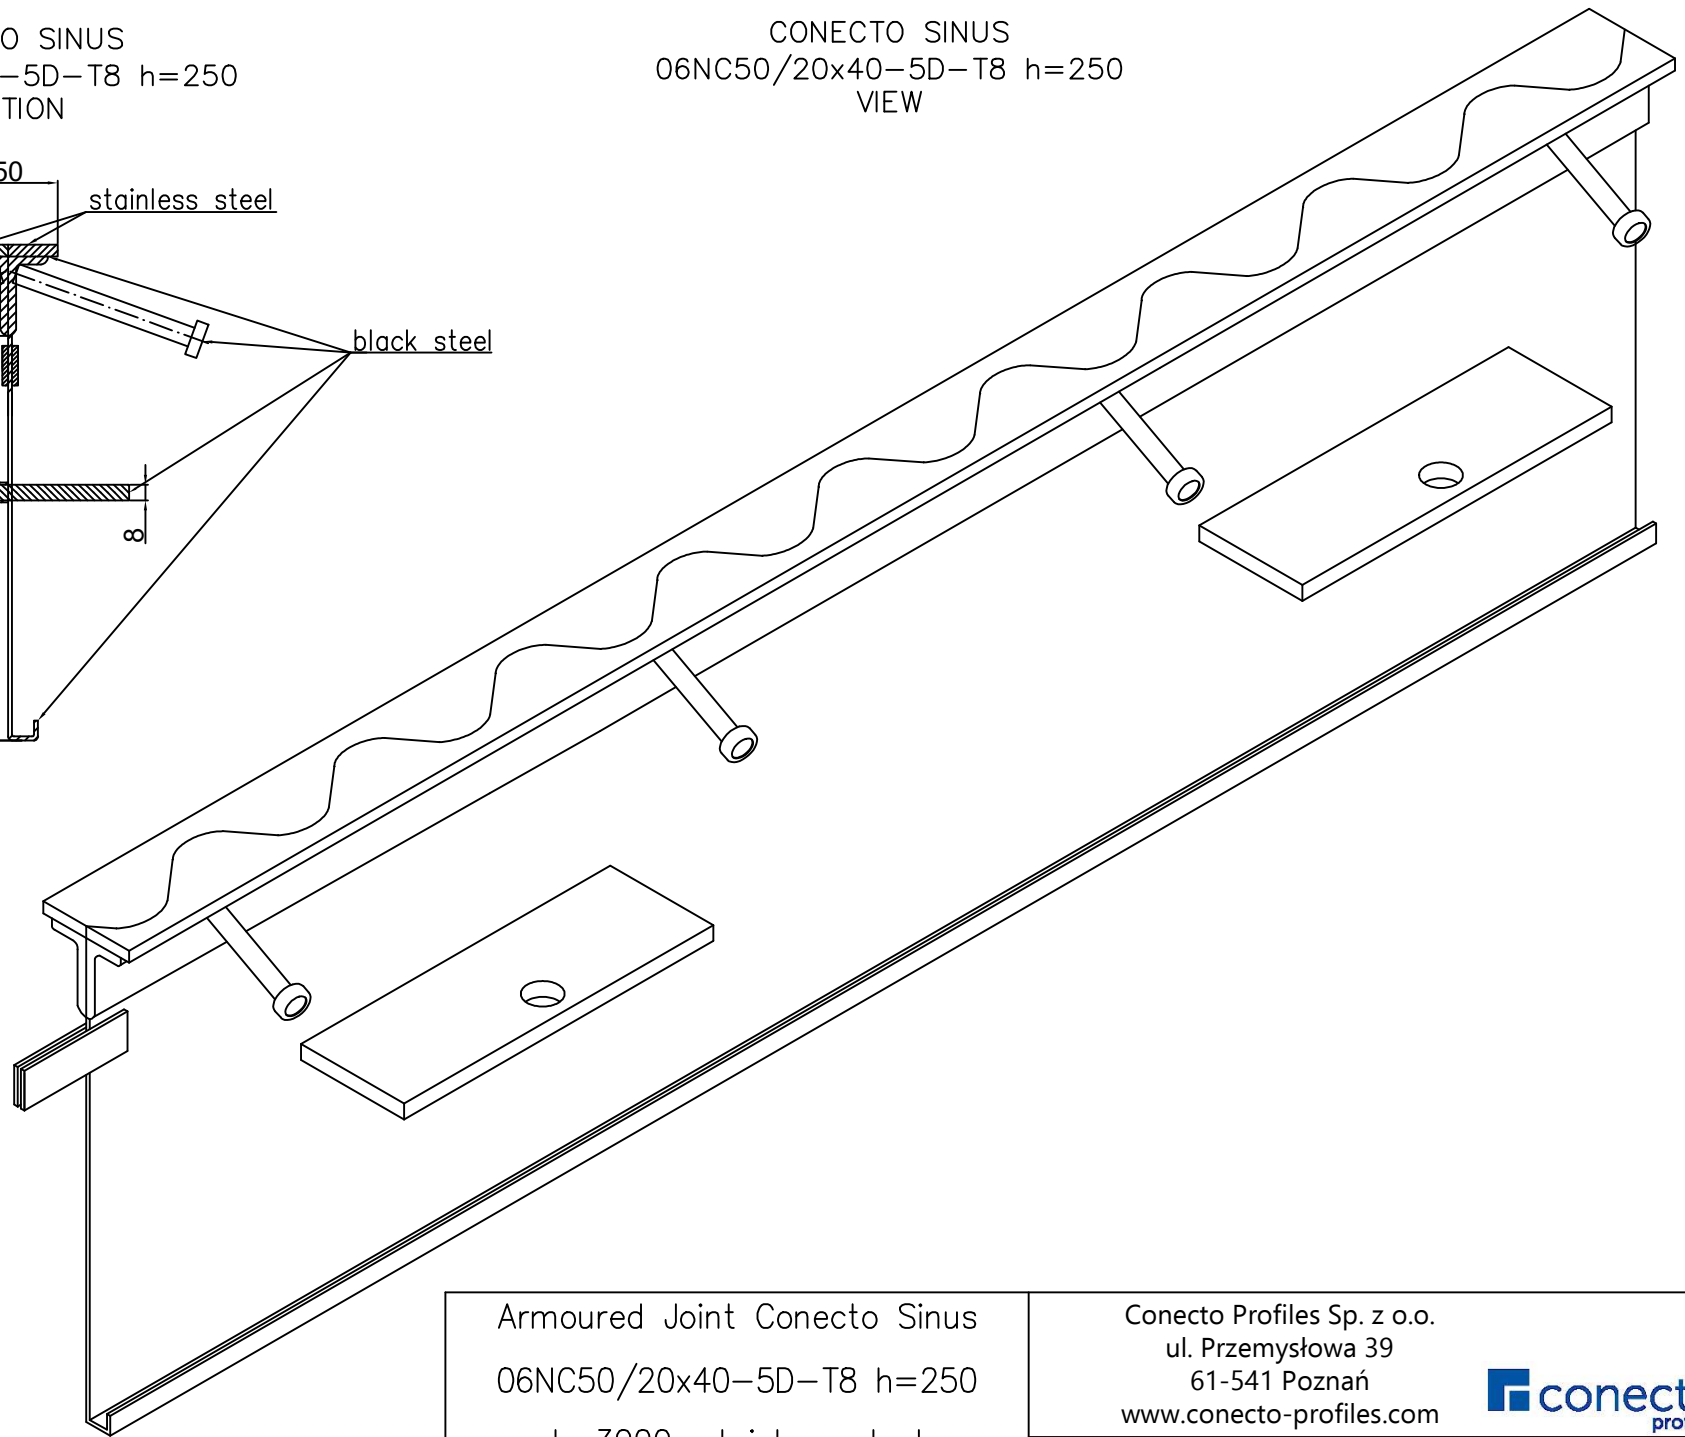

CONECTO SINUS
06NC50/20x40-5D-T8 h=250
SECTION

CONECTO SINUS
06NC50/20x40-5D-T8 h=250
VIEW

Armoured Joint Conecto Sinus
06NC50/20x40-5D-T8 h=250
L=3000, stainless steel

Conecto Profiles Sp. z o.o.
ul. Przemysłowa 39
61-541 Poznań
www.conecto-profiles.com

ROZMIAR / SIZE	SKALA / SCALE	Wszystkie wymiary podano w [mm] All dimensions in [mm]
A3	1:1	

PROJEKT	PROJECT	ZŁOŻENIE	SUB ASSEMBLY	RYSUNEK	DRAWING	ARKUSZ	SHEET	WER	REV
--		--		01		1	Z OF	1	