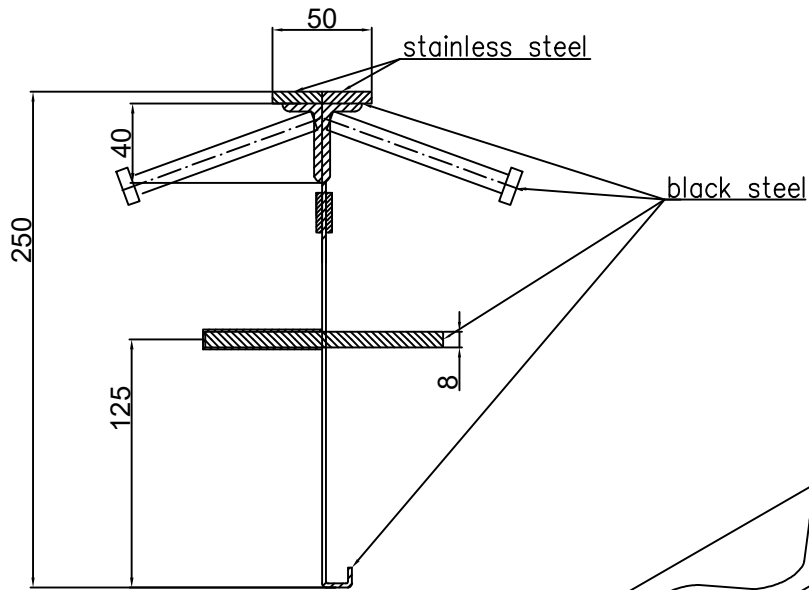

CONECTO SINUS
06NC50/20x40-5D-T8 h=250
SECTION

CONECTO SINUS
06NC50/20x40-5D-T8 h=250
VIEW

Armoured Joint Conecto Sinus
06NC50/20x40-5D-T8 h=250
L=3000, stainless steel

Conecto Profiles Sp. z o.o.
ul. Przemysłowa 39
61-541 Poznań
www.conecto-profiles.com

ROZMIAR / SIZE	SKALA / SCALE	Wszystkie wymiary podano w [mm] All dimensions in [mm]
A3	1:1	

PROJEKT	PROJECT	ZŁOŻENIE	SUB ASSEMBLY	RYSUNEK	DRAWING	ARKUSZ	SHEET	WER	REV
--		--		01		1	Z OF	1	