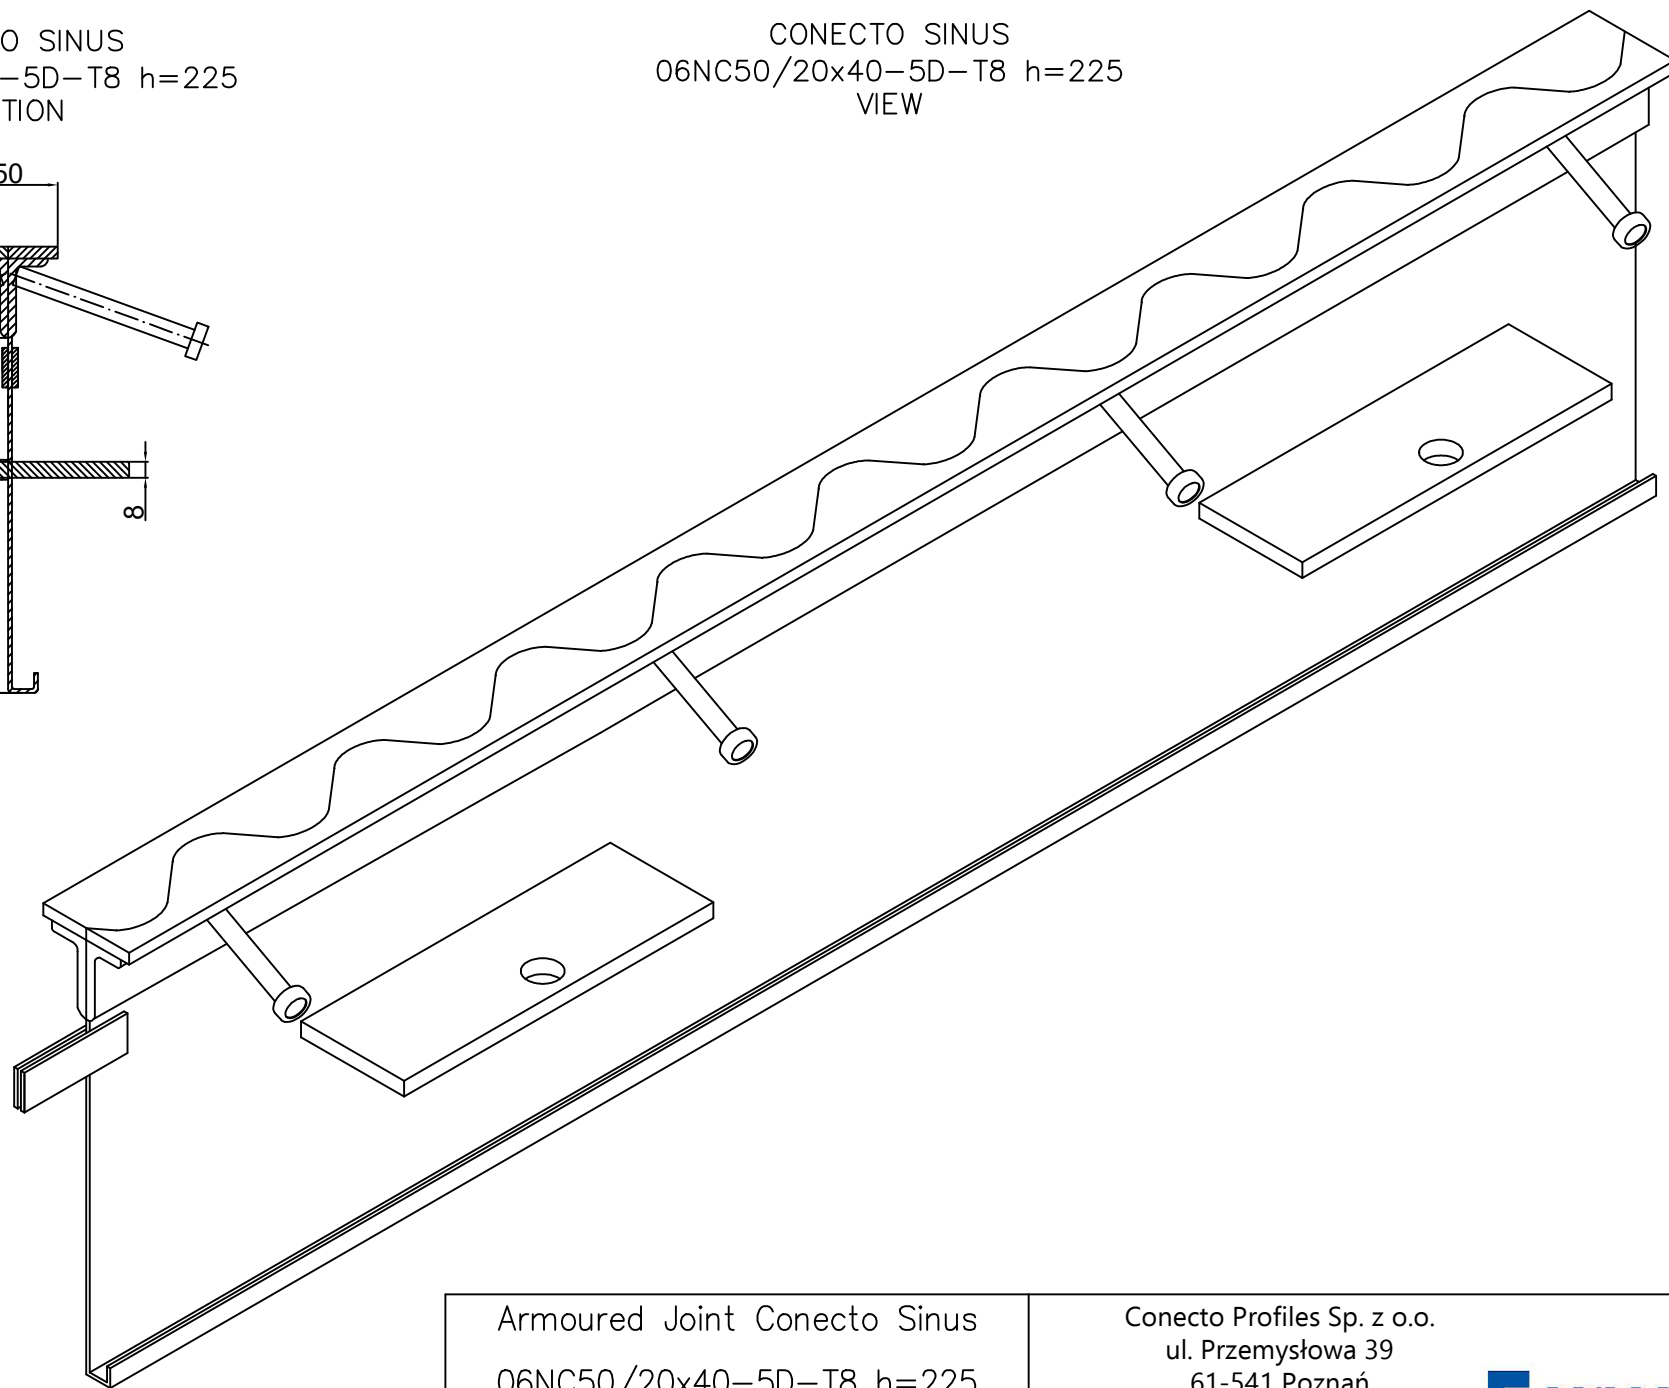

CONECTO SINUS
06NC50/20x40-5D-T8 h=225
SECTION

CONECTO SINUS
06NC50/20x40-5D-T8 h=225
VIEW

Armoured Joint Conecto Sinus
06NC50/20x40-5D-T8 h=225
L=3000, black steel

Conecto Profiles Sp. z o.o.
ul. Przemysłowa 39
61-541 Poznań
www.conecto-profiles.com

| ROZMIAR / SIZE | SKALA / SCALE | Wszystkie wymiary podano w [mm] All dimensions in [mm] |
|----------------|---------------|---|
| A3 | 1:1 | |

| PROJEKT | PROJECT | ZŁOŻENIE | SUB ASSEMBLY | RYSUNEK | DRAWING | ARKUSZ | SHEET | WER | REV |
|---------|---------|----------|--------------|---------|---------|--------|---------|-----|-----|
| -- | | -- | | 01 | | 1 | Z OF | 1 | |