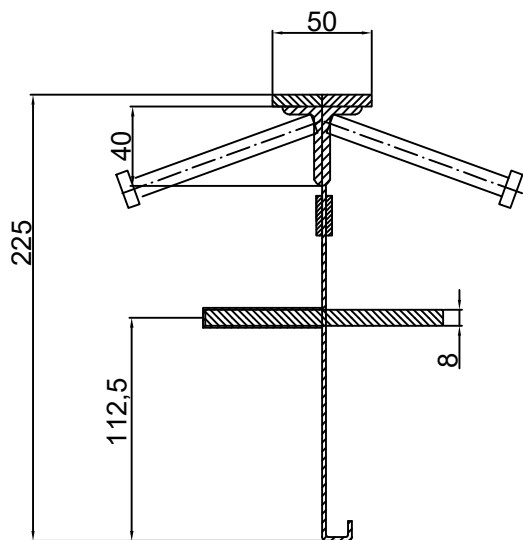

CONECTO SINUS
06NC50/20x40-5D-T8 h=225
SECTION

CONECTO SINUS
06NC50/20x40-5D-T8 h=225
VIEW

Armoured Joint Conecto Sinus
06NC50/20x40-5D-T8 h=225
L=3000, black steel

Conecto Profiles Sp. z o.o.
ul. Przemysłowa 39
61-541 Poznań
www.conecto-profiles.com

| ROZMIAR / SIZE | SKALA / SCALE | Wszystkie wymiary podano w [mm] All dimensions in [mm] |
|----------------|---------------|---|
| A3 | 1:1 | |

| PROJEKT | PROJECT | ZŁOŻENIE | SUB ASSEMBLY | RYSUNEK | DRAWING | ARKUSZ | SHEET | WER | REV |
|---------|---------|----------|--------------|---------|---------|--------|---------|-----|-----|
| -- | | -- | | 01 | | 1 | Z OF | 1 | |