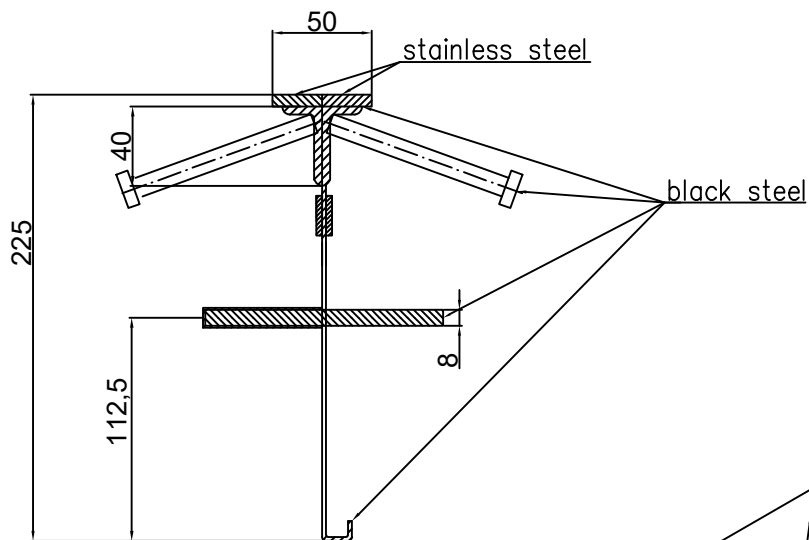

CONECTO SINUS
06NC50/20x40-5D-T8 h=225
SECTION

CONECTO SINUS
06NC50/20x40-5D-T8 h=225
VIEW

Armoured Joint Conecto Sinus
06NC50/20x40-5D-T8 h=225
L=3000, stainless steel

Conecto Profiles Sp. z o.o.
ul. Przemysłowa 39
61-541 Poznań
www.conecto-profiles.com

ROZMIAR / SIZE	SKALA / SCALE	Wszystkie wymiary podano w [mm] All dimensions in [mm]
A3	1:1	

PROJEKT	PROJECT	ZŁOŻENIE	SUB ASSEMBLY	RYSUNEK	DRAWING	ARKUSZ	SHEET	WER	REV
--		--		01		1	Z OF	1	