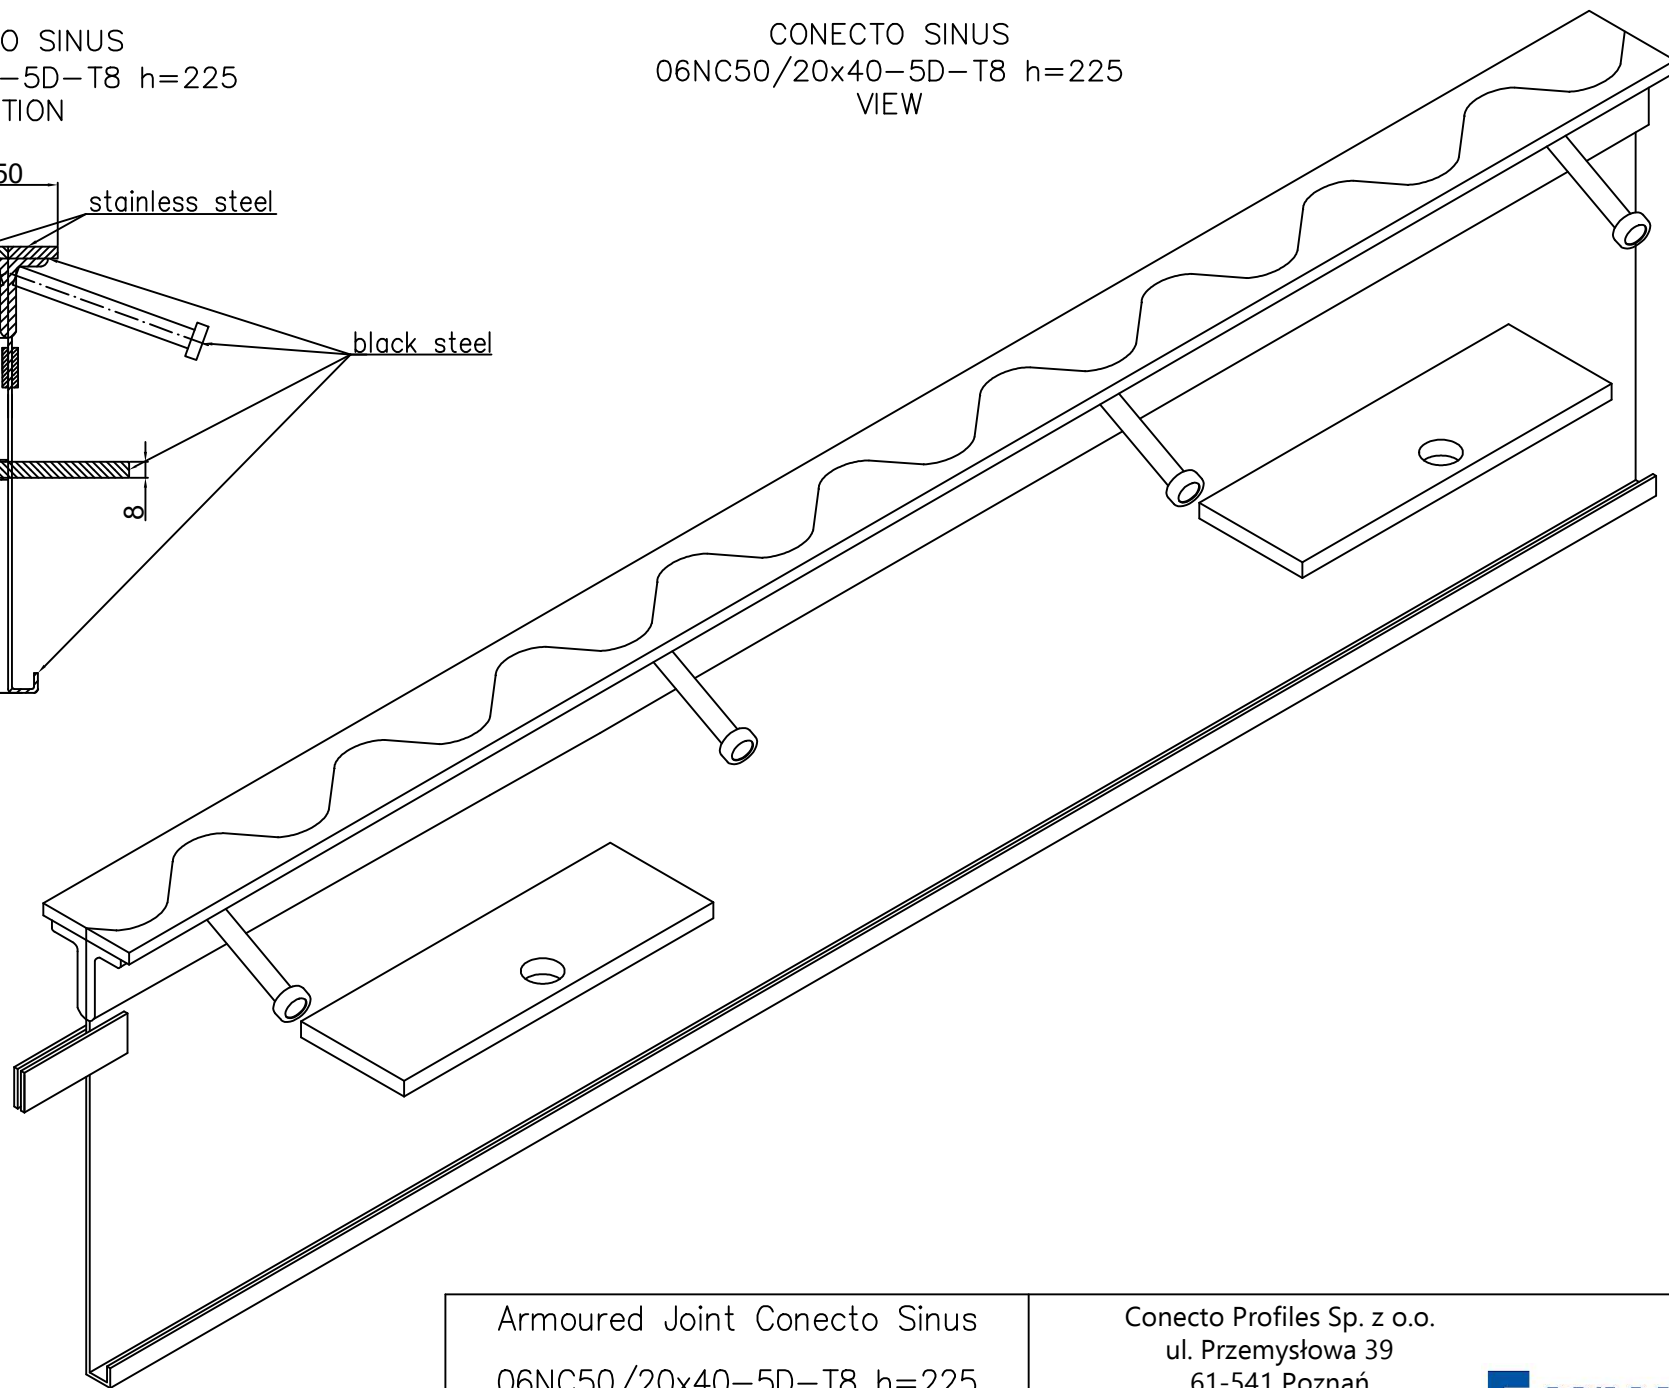

CONECTO SINUS
06NC50/20x40-5D-T8 h=225
SECTION

CONECTO SINUS
06NC50/20x40-5D-T8 h=225
VIEW

Armoured Joint Conecto Sinus
06NC50/20x40-5D-T8 h=225
L=3000, stainless steel

Conecto Profiles Sp. z o.o.
ul. Przemysłowa 39
61-541 Poznań
www.conecto-profiles.com

ROZMIAR / SIZE	SKALA / SCALE	Wszystkie wymiary podano w [mm] All dimensions in [mm]
A3	1:1	

PROJEKT	PROJECT	ZŁOŻENIE	SUB ASSEMBLY	RYSUNEK	DRAWING	ARKUSZ	SHEET	WER	REV
--		--		01		1	Z OF	1	