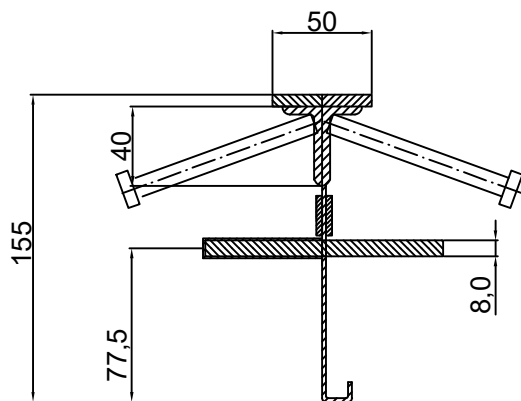

CONECTO SINUS  
06NC50/20x40-5D-T8 h=155  
SECTION

CONECTO SINUS  
06NC50/20x40-5D-T8 h=155  
VIEW

Armoured Joint Conecto Sinus  
06NC50/20x40-5D-T8 h=155  
L=3000, black steel

Conecto Profiles Sp. z o.o.  
ul. Przemysłowa 39  
61-541 Poznań  
www.conecto-profiles.com

ROZMIAR / SIZE A3	SKALA / SCALE 1:1	Wszystkie wymiary podano w [ mm ] All dimensions in [ mm ]
----------------------	----------------------	---------------------------------------------------------------

PROJEKT	PROJECT	ZŁOŻENIE	SUB ASSEMBLY	RYSUNEK	DRAWING	ARKUSZ	SHEET	VER	REV
--		--		01		1	Z OF	1	