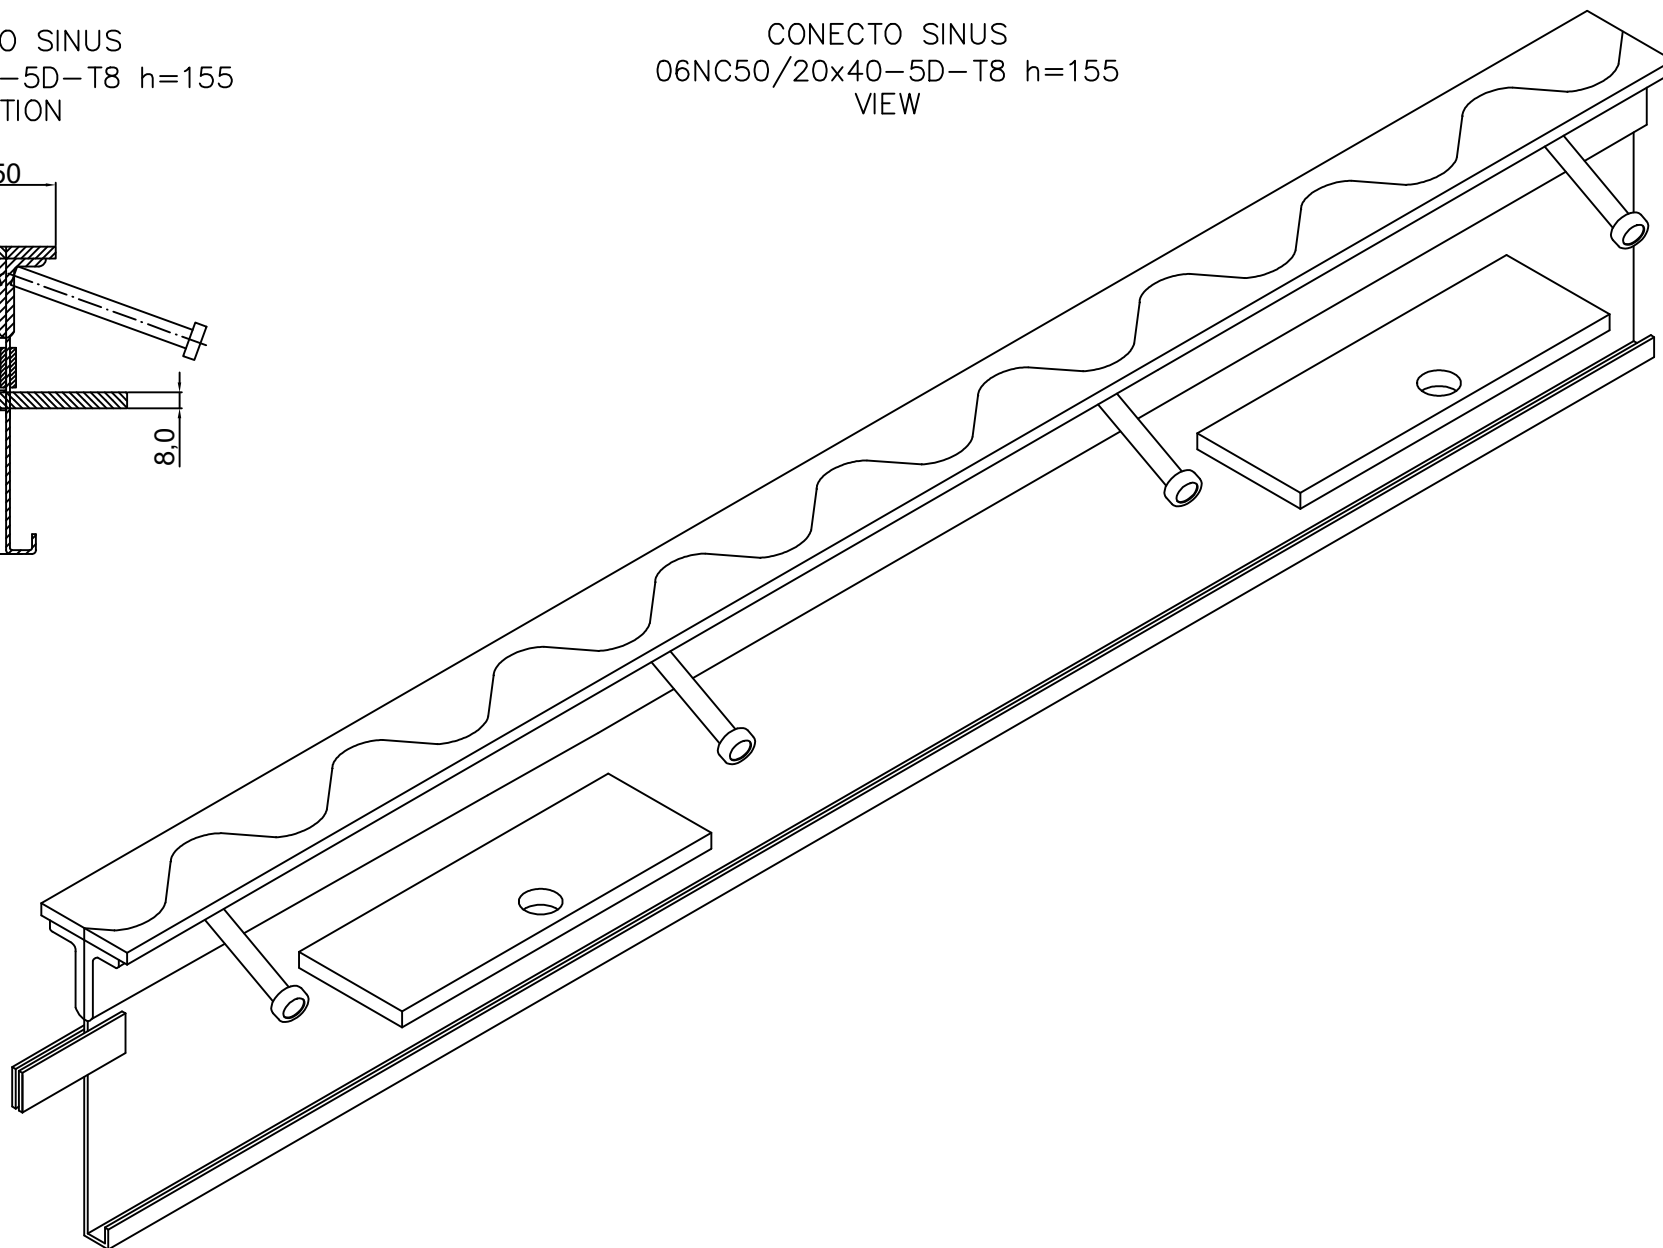

CONECTO SINUS  
06NC50/20x40-5D-T8 h=155  
SECTION

CONECTO SINUS  
06NC50/20x40-5D-T8 h=155  
VIEW

Armoured Joint Conecto Sinus  
06NC50/20x40-5D-T8 h=155  
L=3000, black steel

Conecto Profiles Sp. z o.o.  
ul. Przemysłowa 39  
61-541 Poznań  
www.conecto-profiles.com

ROZMIAR / SIZE A3	SKALA / SCALE 1:1	Wszystkie wymiary podano w [ mm ] All dimensions in [ mm ]
----------------------	----------------------	---------------------------------------------------------------

PROJEKT	PROJECT	ZŁOŻENIE	SUB ASSEMBLY	RYSUNEK	DRAWING	ARKUSZ	SHEET	VER	REV
--		--		01		1	Z OF	1	